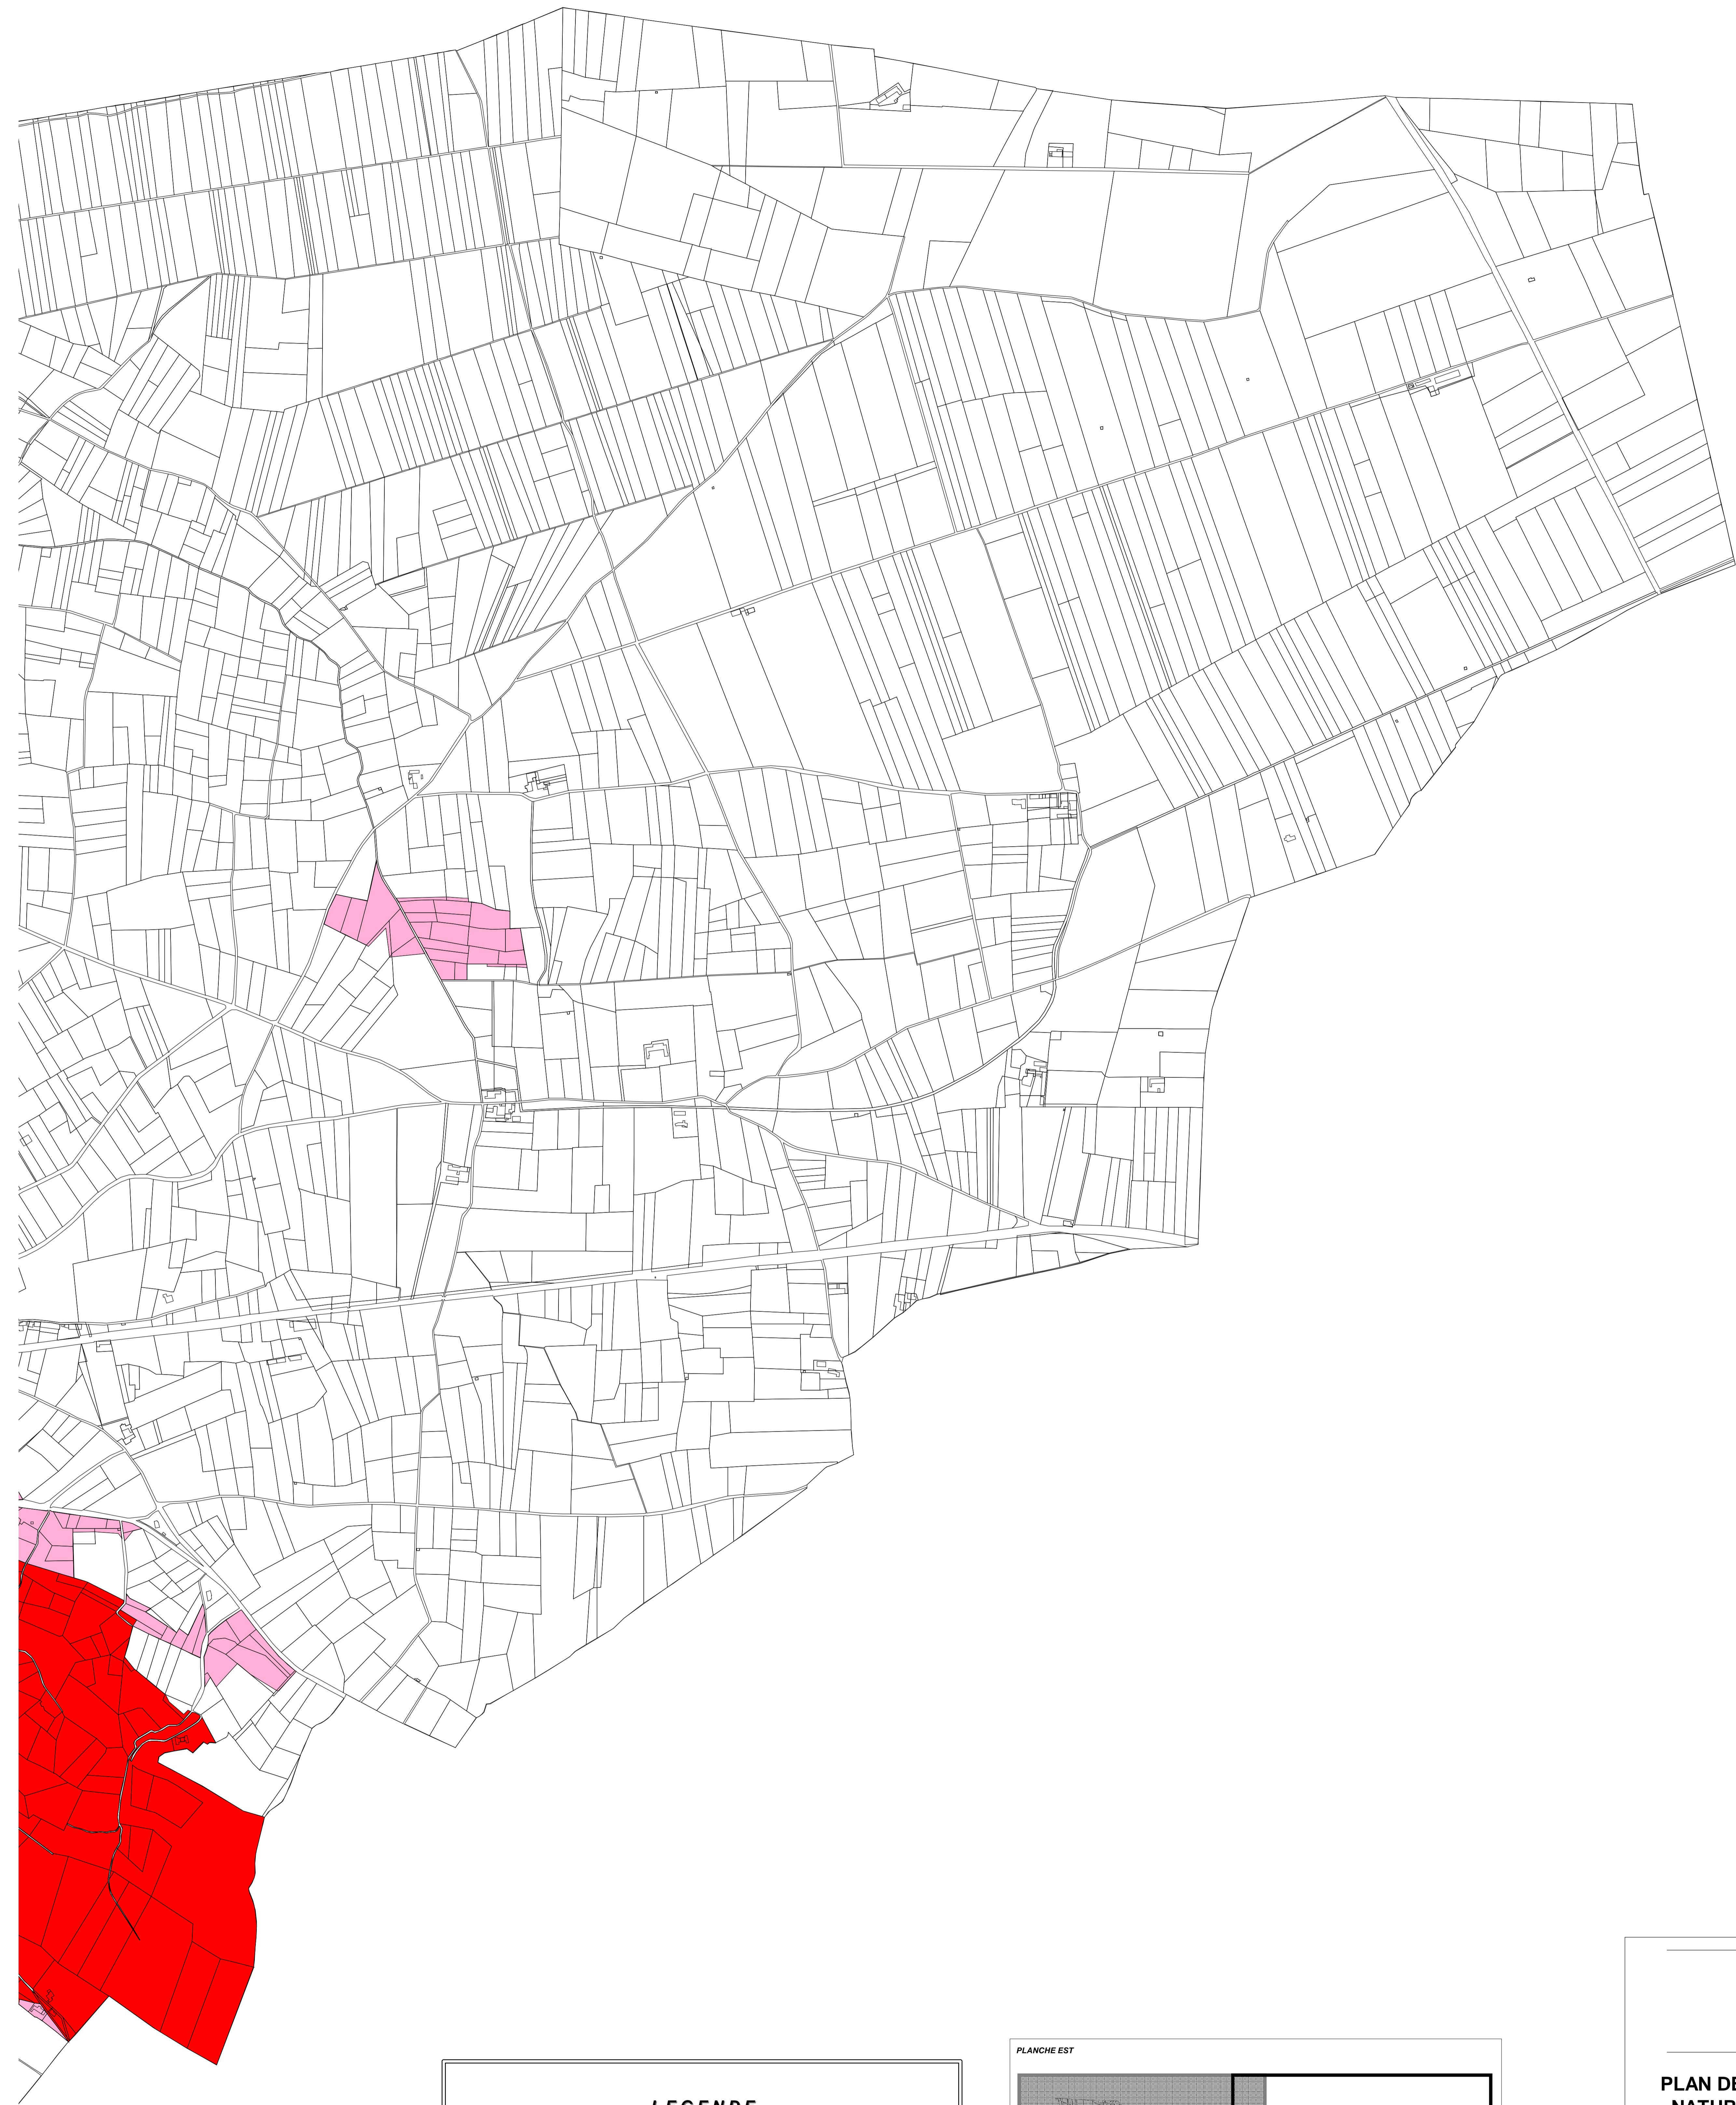

PLANCHE OUEST

Légende

PREFET DE LA DROME

**PLAN DE PREVENTION DES RISQUES
NATURELS INCENDIE DE FORET
MASSIF D'UCHAUX**

COMMUNE DE ROCHEGUDE

ZONAGE REGLEMENTAIRE

Echelle : 1 / 5 000 ème

Modification n°2 de zonage approuvée

Vu pour être annexé à mon arrêté en date de ce jour
Valence, le 26 MARS 2018

Carte intégrant les modifications n°1 et n°2 sur la commune de Rochegude

Origine DGFIP Cadastre © Droits de l'Etat réservés © 2017

ZONAGE REGLEMENTAIRE

Echelle : 1 / 5 000 ème

Dossier approuvé

 direction
départementale
des Territoires
Vaucluse

direction
départementale
des Territoires
Drôme