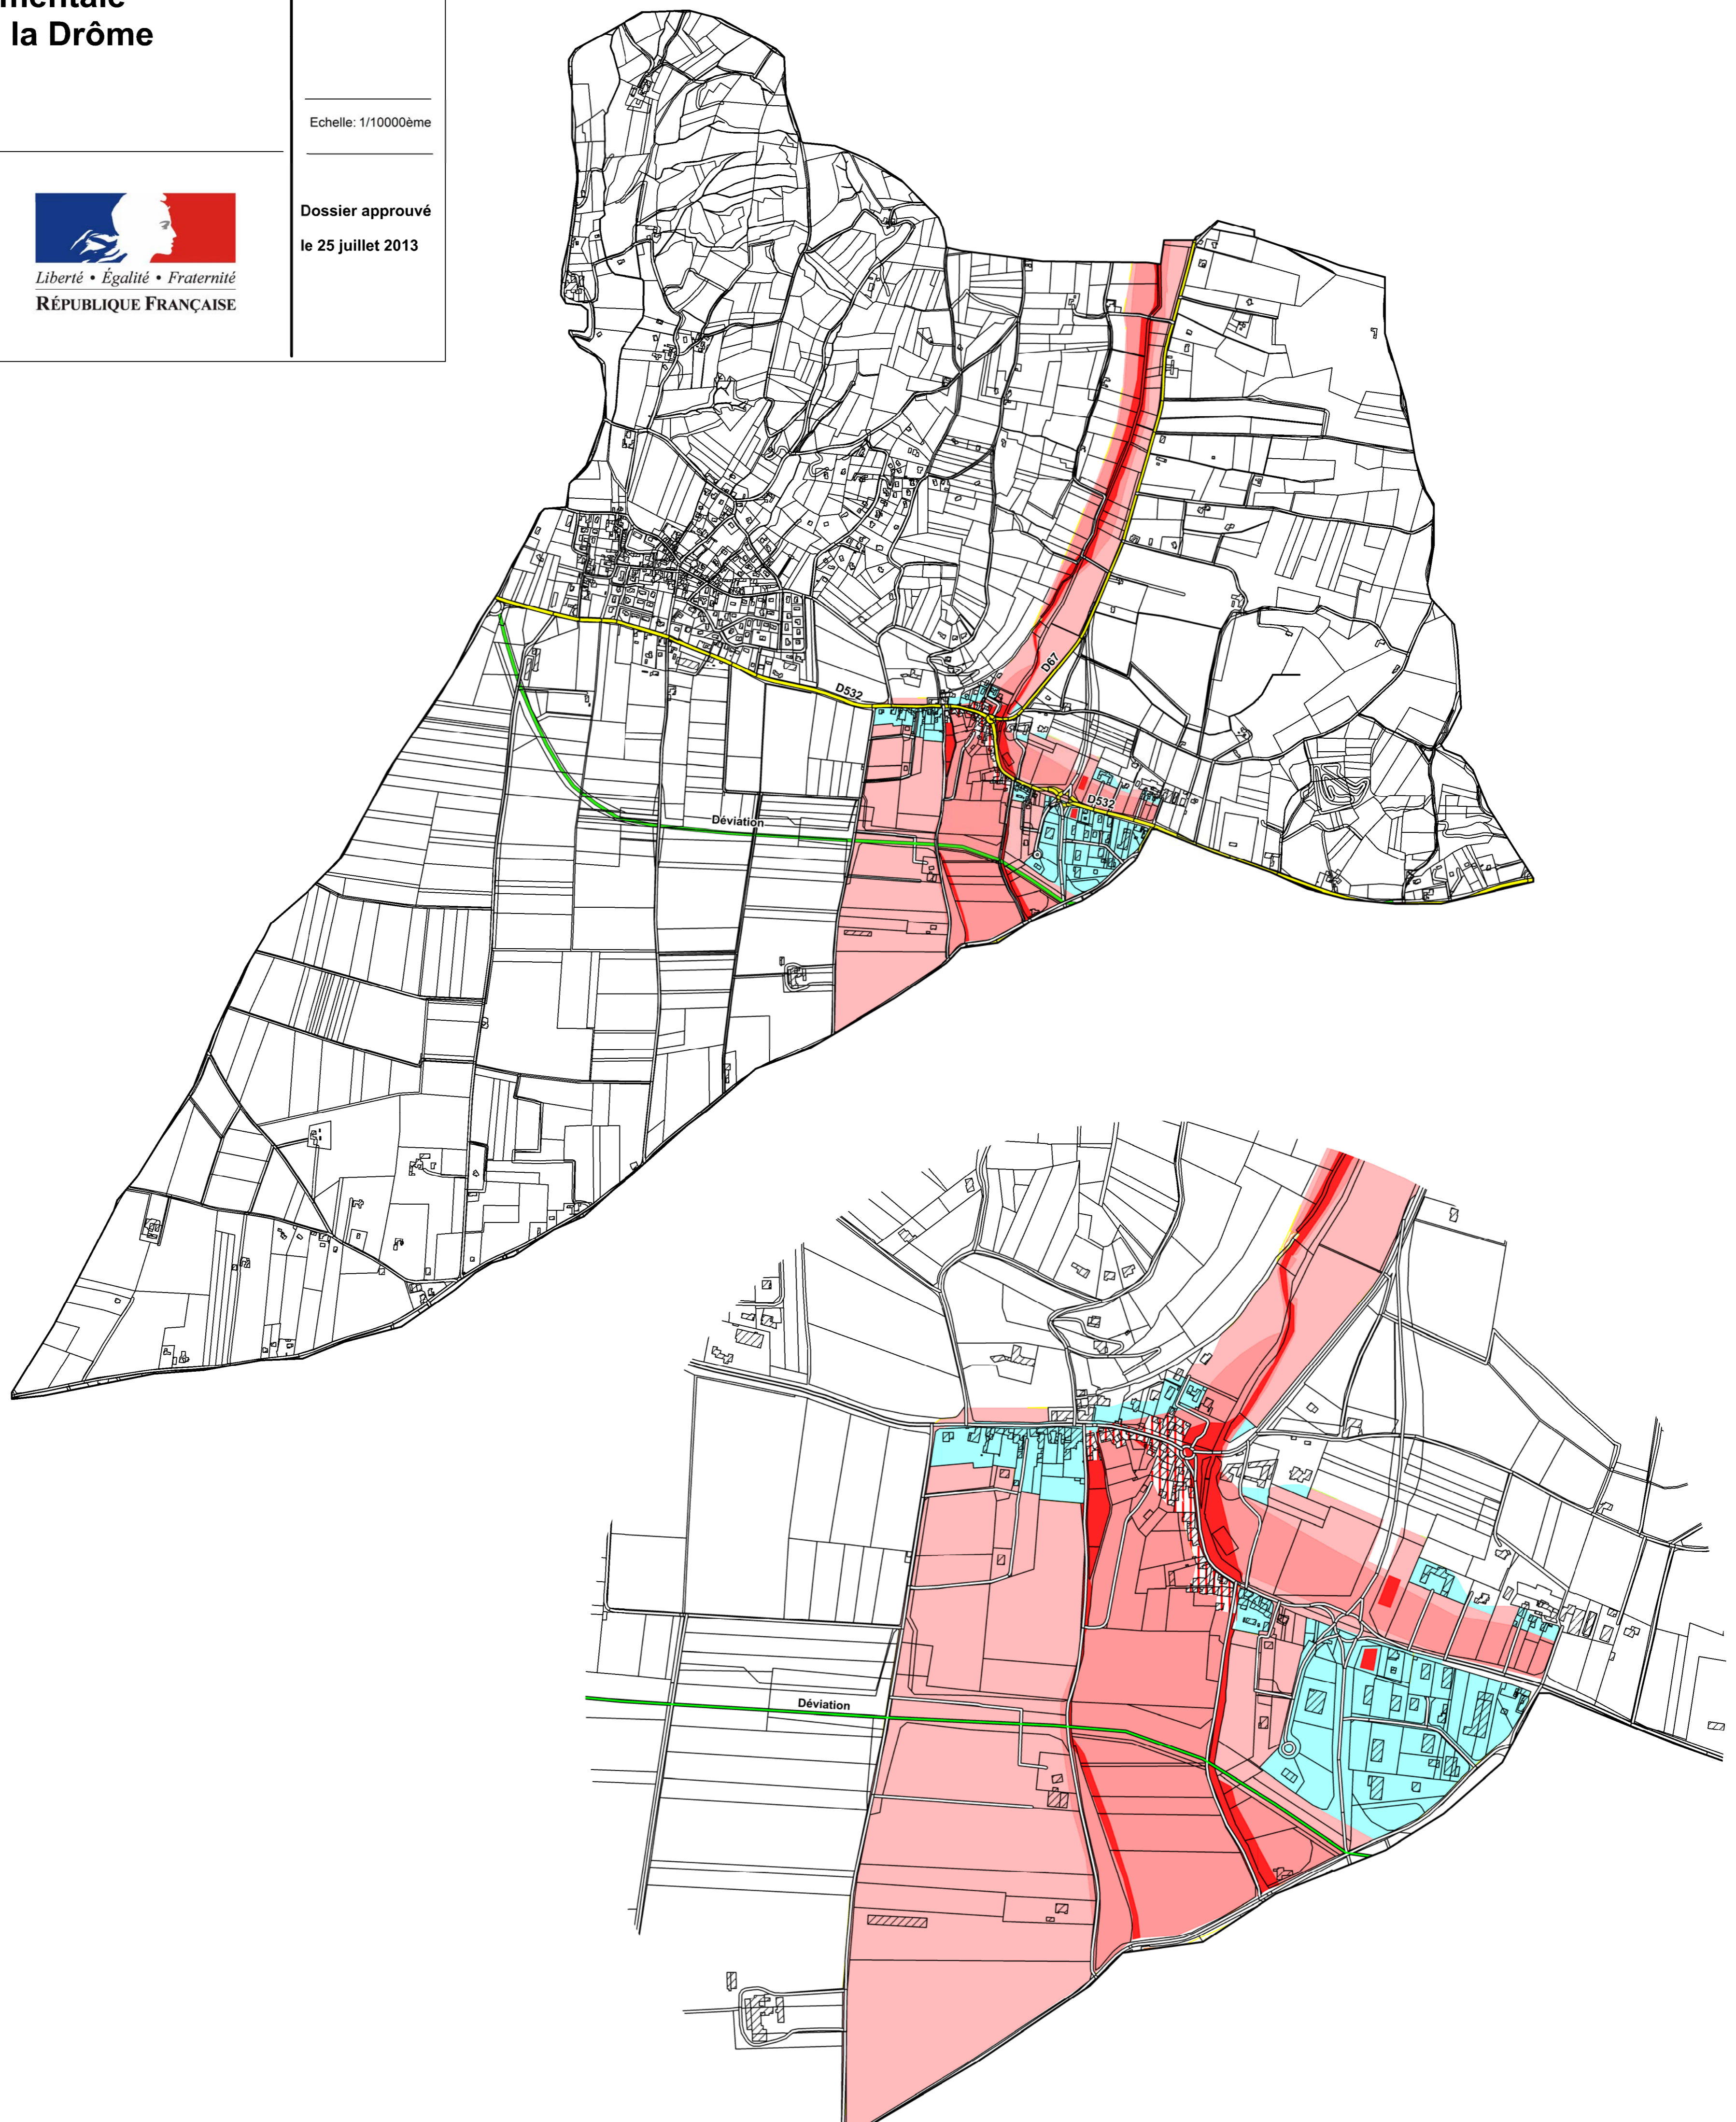

Echelle: 1/10000ème

Dossier approuvé  
le 25 juillet 2013

**LEGENDE**

- R1** Zone rouge R1
- R2** Zone rouge R2
- R3** Zone rouge R3
- Zone rouge hachurée
- Zone bleue
- Déviations
- Route départementale
- Voie communale

DETAIL CENTRE VILLAGE DE CHANOS-CURSON - 1/5000ème