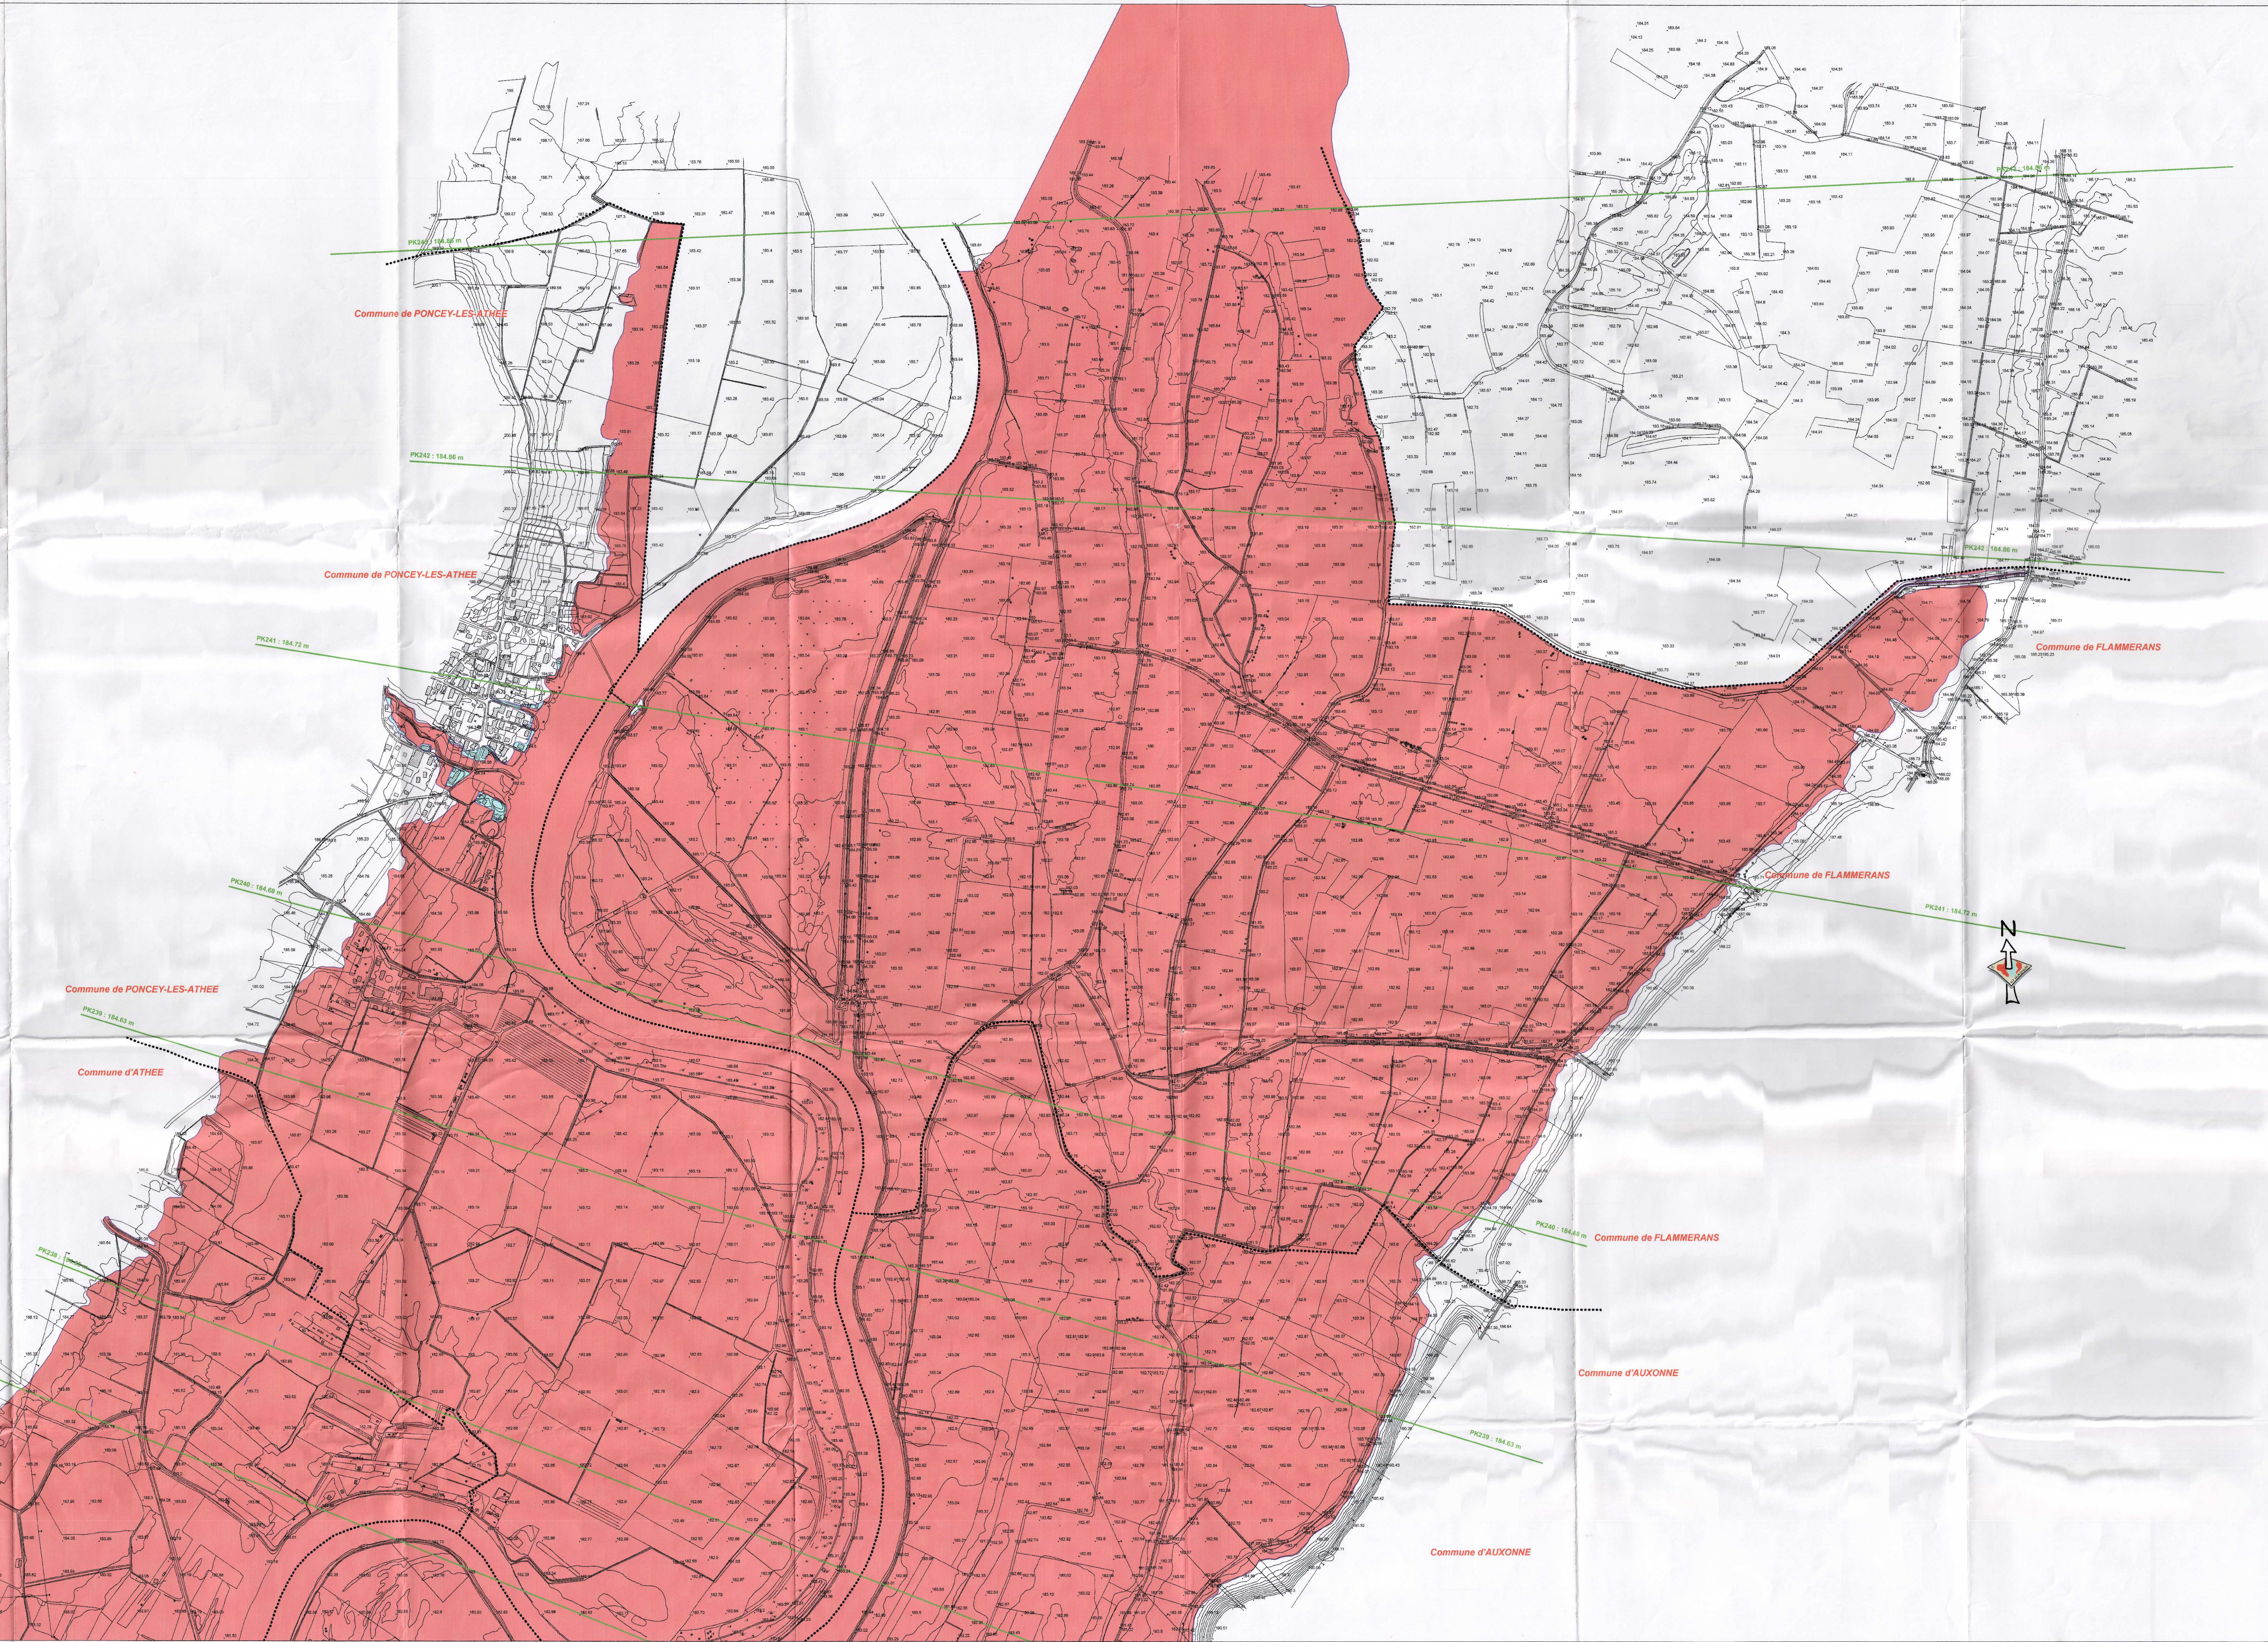

PLAN DE PREVENTION DES RISQUES NATURELS INONDATIONS (P.P.R.I.)

ZONAGE REGLEMENTAIRE FEUILLE 1

Légende :

- Zone d'interdiction
- Zone de contraintes faibles
- Zone sans contrainte spécifique

DOCUMENT APPROUVÉ PAR ARRÊTÉ PRÉFECTORAL le 28 DÉCEMBRE 2006

Réalisation : Alp'Géorisques Etabli le : Décembre 2006 Echelle : 1/5 000
 Edition : Alp'Géorisques Approuvé le : 28 DEC. 2006

----- Limite communale (indicative)

PLAN DE PREVENTION DES RISQUES NATURELS INONDATIONS (P.P.R.I.)

ZONAGE REGLEMENTAIRE FEUILLE 3

Légende :

- Zone d'interdiction
- Zone de contraintes faibles
- Zone sans contrainte spécifique

DOCUMENT APPROUVÉ PAR ARRÊTÉ PRÉFECTORAL le 28 DÉCEMBRE 2006

Réalisation : Alp'Géorisques Etabli le : Décembre 2006 Echelle : 1/5 000
 Edition : Alp'Géorisques Approuvé le : 28 DEC. 2006