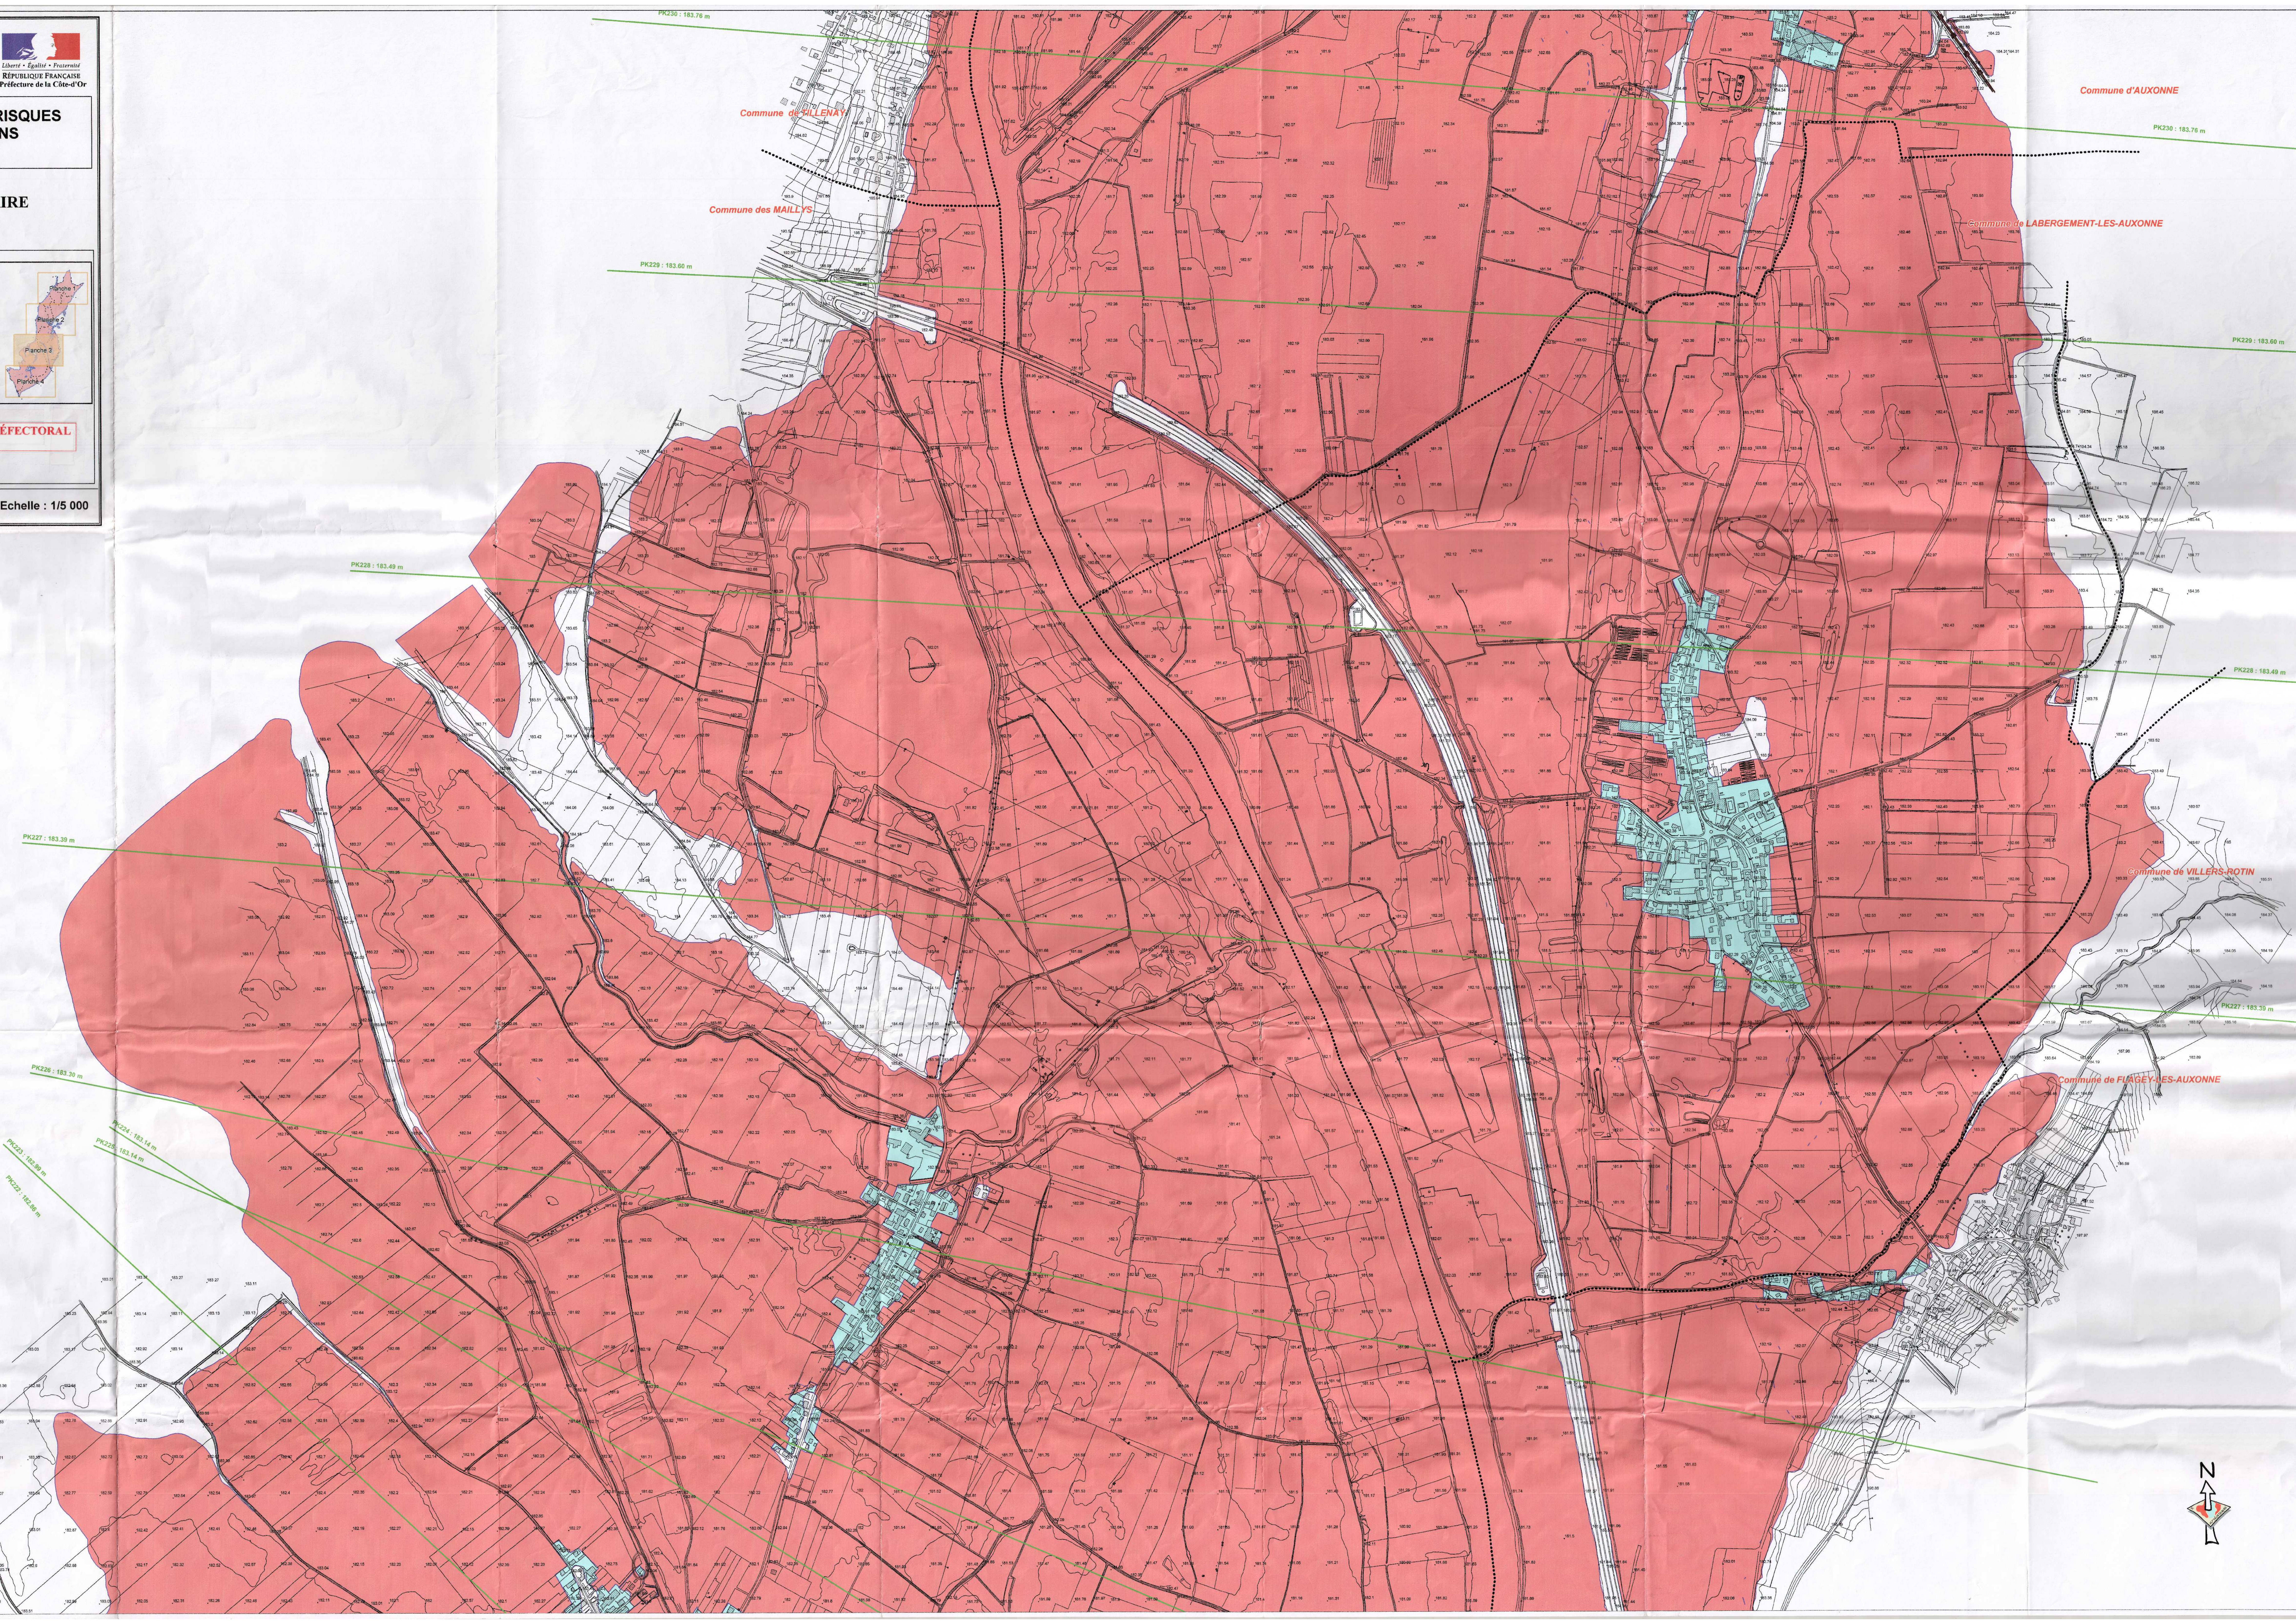

PLAN DE PREVENTION DES RISQUES NATURELS INONDATIONS (P.P.R.I.)

ZONAGE REGLEMENTAIRE FEUILLE 1

Légende :

- Zone d'interdiction
- Zone de contraintes faibles
- Zone sans contrainte spécifique

DOCUMENT APPROUVÉ PAR ARRÊTÉ PRÉFECTORAL le 28 DÉCEMBRE 2006

ZONAGE REGLEMENTAIRE FEUILLE 3

Légende :

- Zone d'interdiction
- Zone de contraintes faibles
- Zone sans contrainte spécifique

DOCUMENT APPROUVÉ PAR ARRÊTÉ PRÉFECTORAL le 28 DÉCEMBRE 2006

Réalisation : Alp'Géorisques Etabli le : Décembre 2006 Echelle : 1/5 000
 Edition : Alp'Géorisques Approuvé le : 28 DEC. 2006