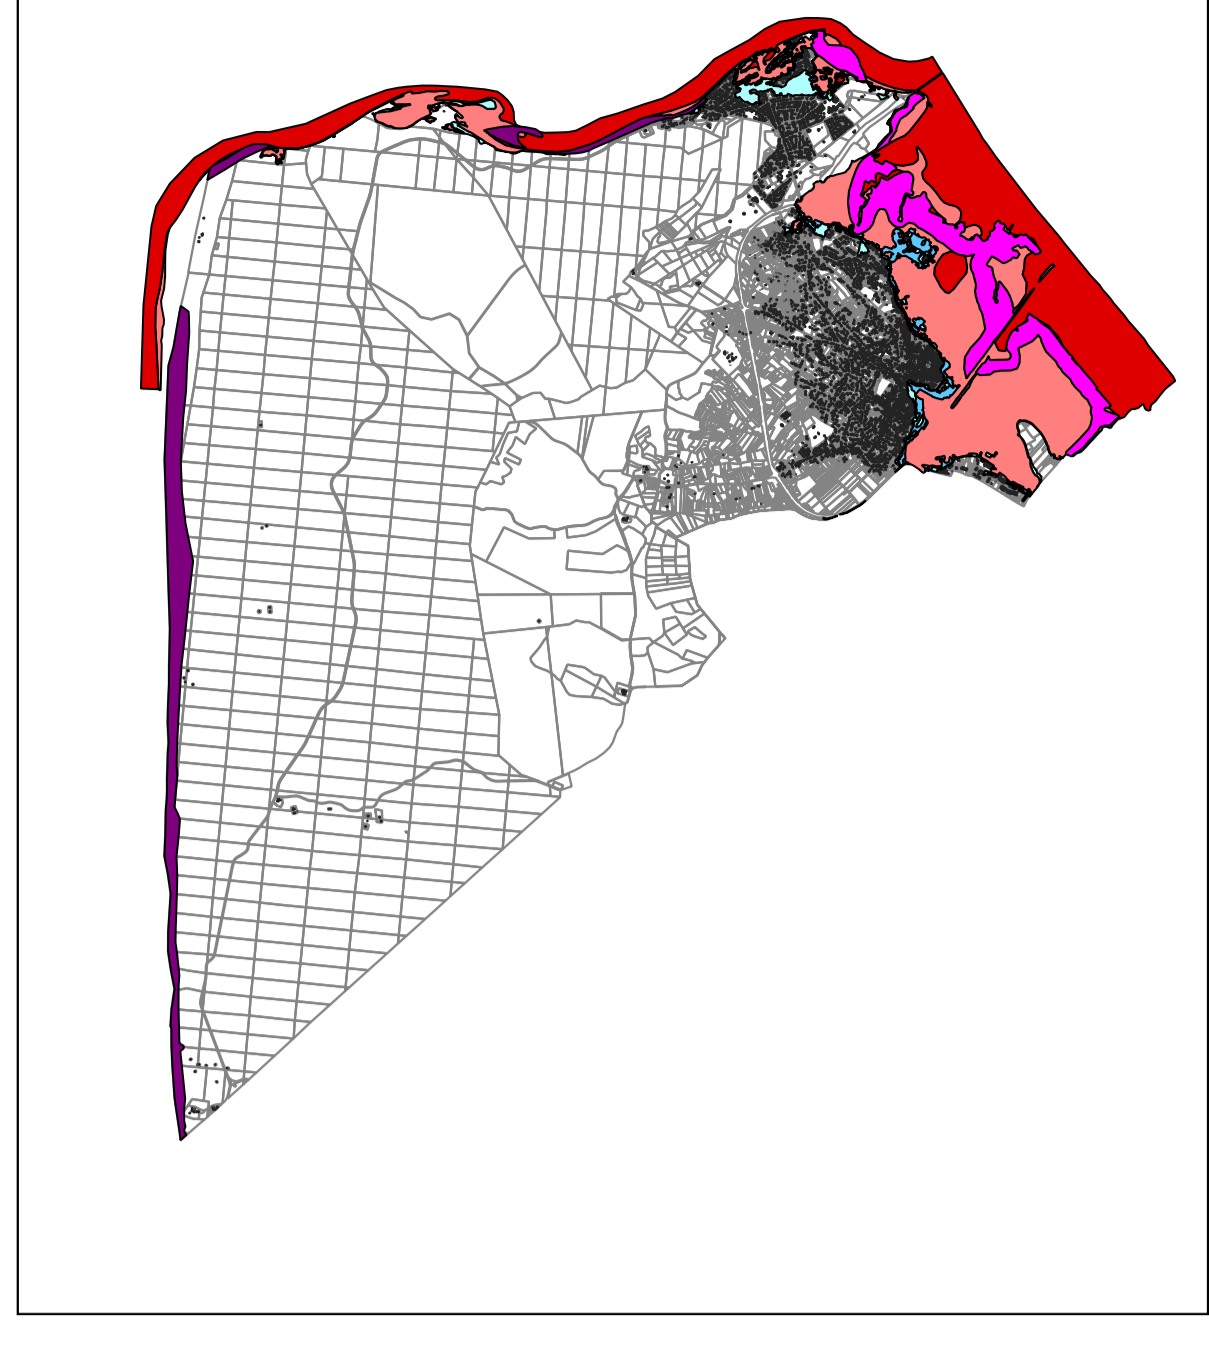

Zonage réglementaire Commune de LA TREMBLADE