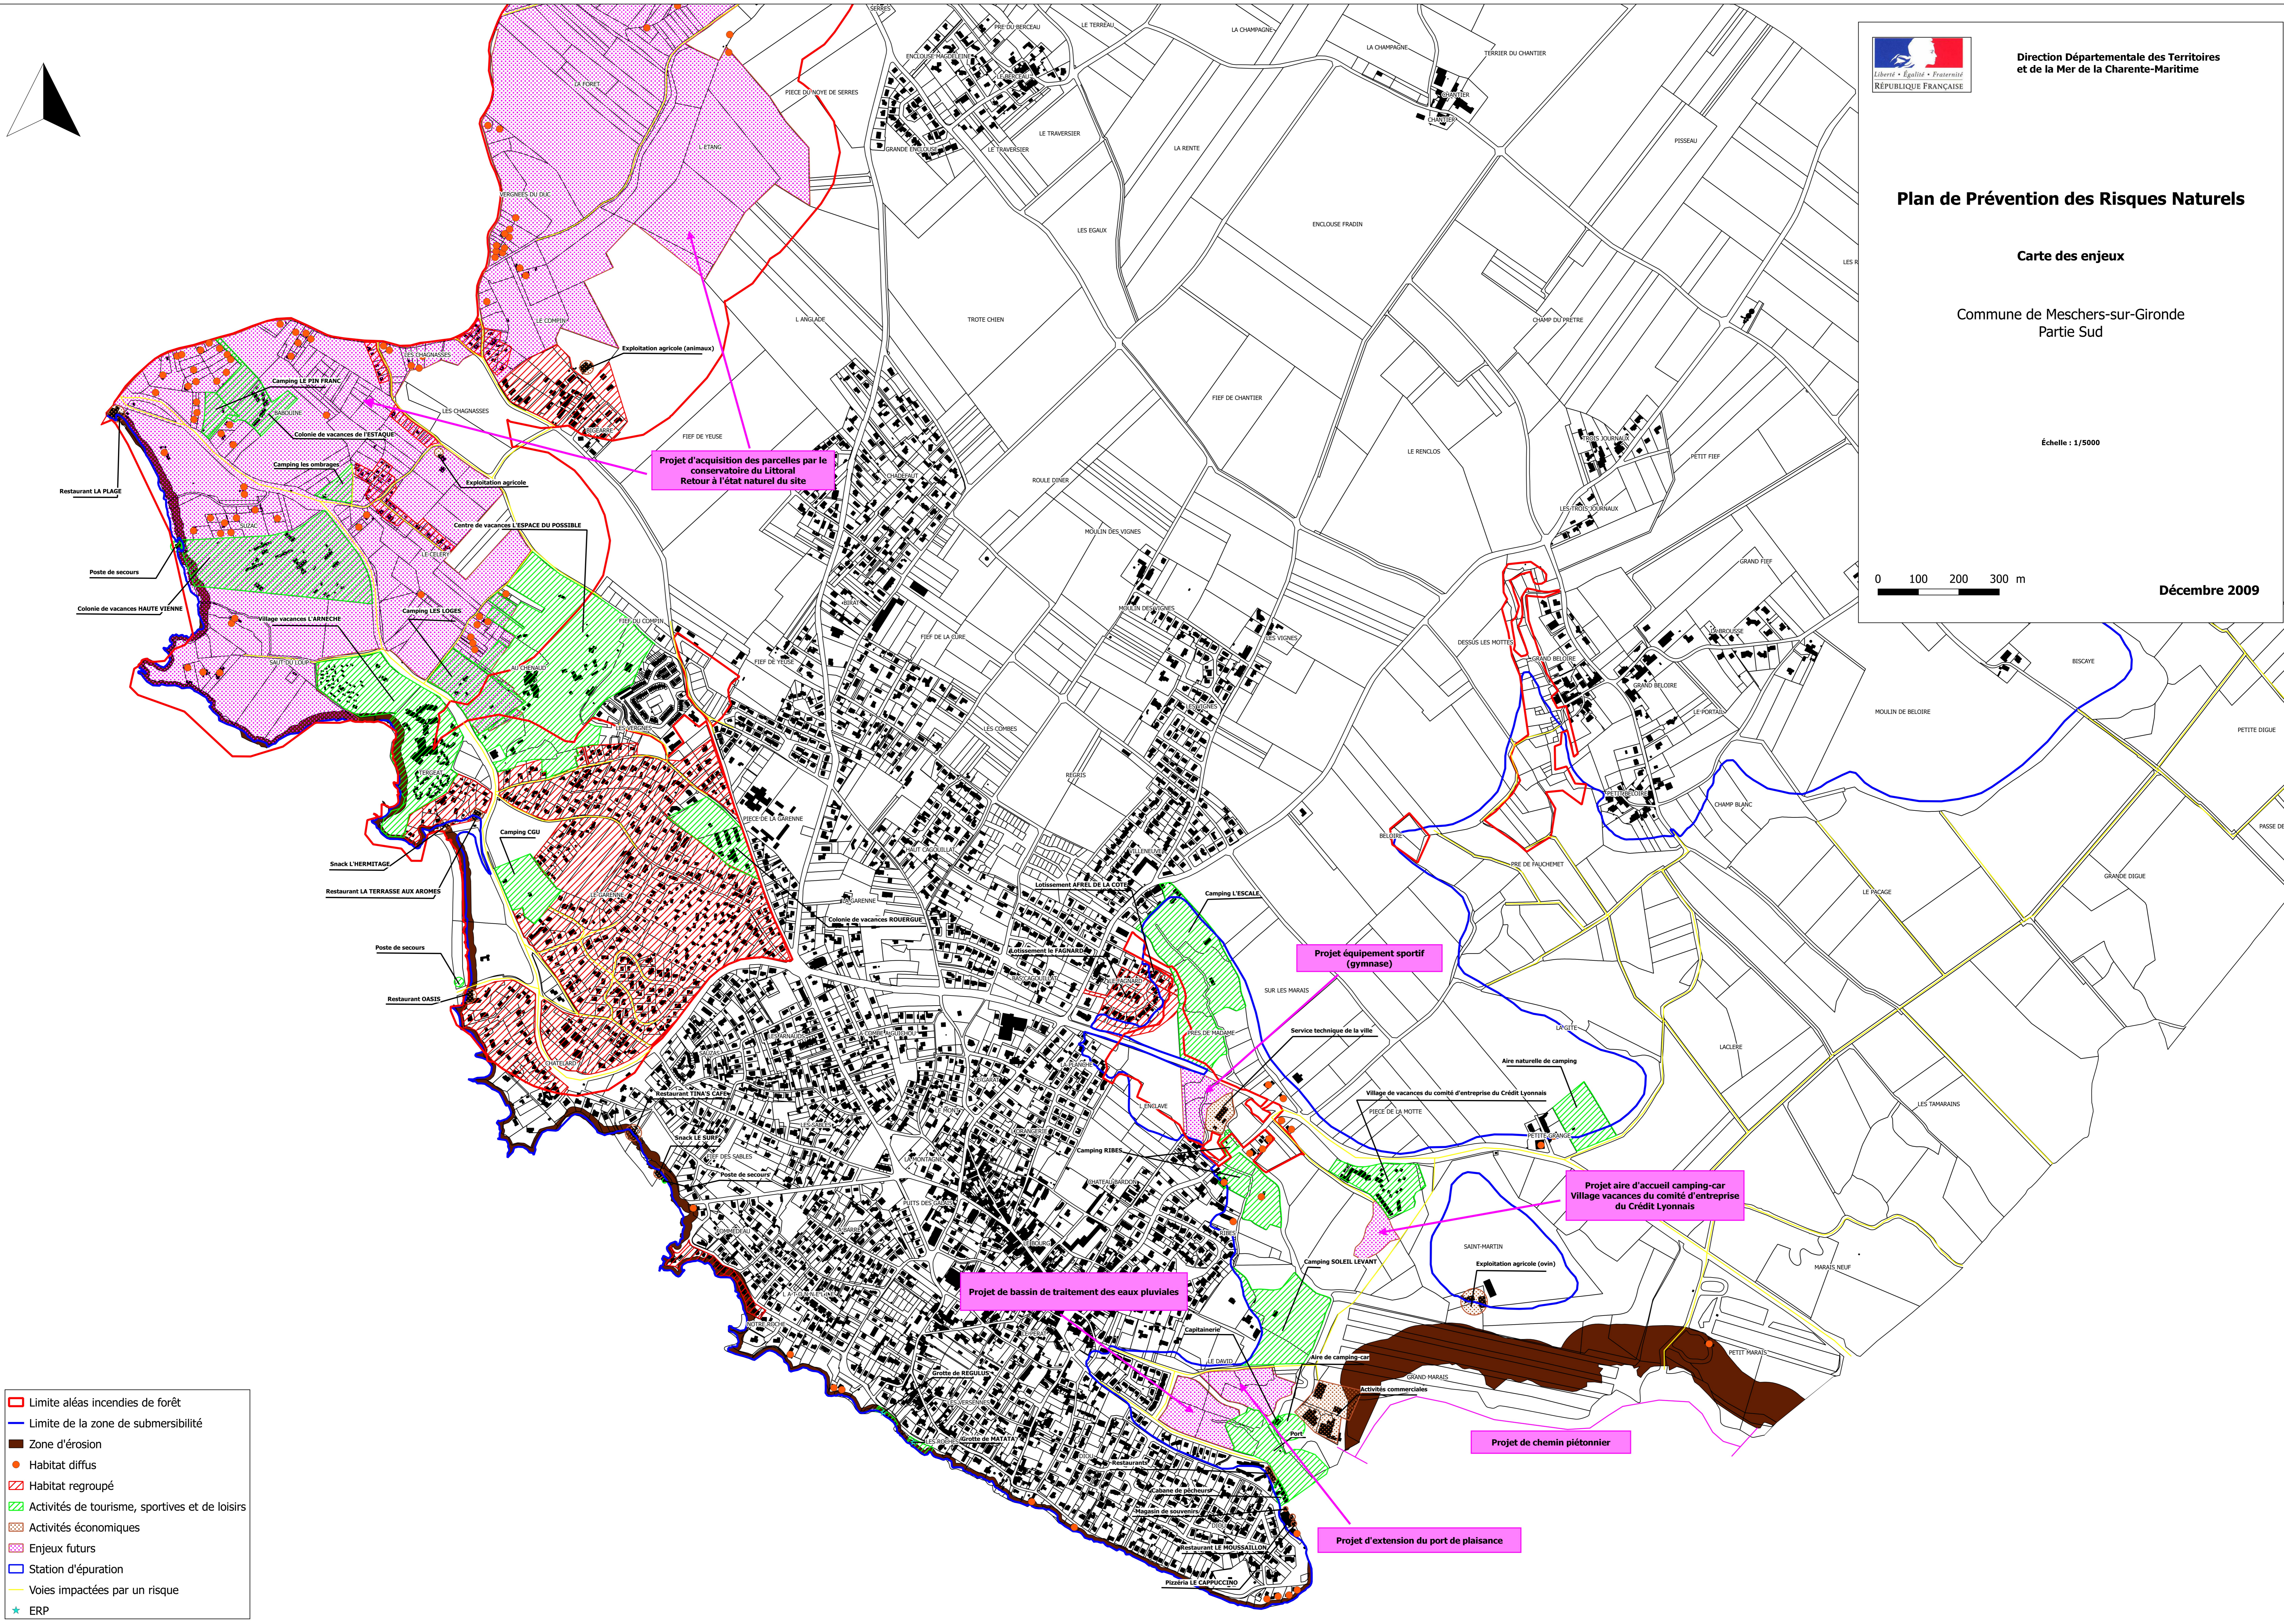

Plan de Prévention des Risques Naturels

Carte des enjeux

Commune de Meschers-sur-Gironde
Partie Sud

Échelle : 1/5000

Décembre 2009

- Limite aléas incendies de forêt
- Limite de la zone de submersibilité
- Zone d'érosion
- Habitat diffus
- Habitat regroupé
- Activités de tourisme, sportives et de loisirs
- Activités économiques
- Enjeux futurs
- Station d'épuration
- Voies impactées par un risque
- ★ ERP