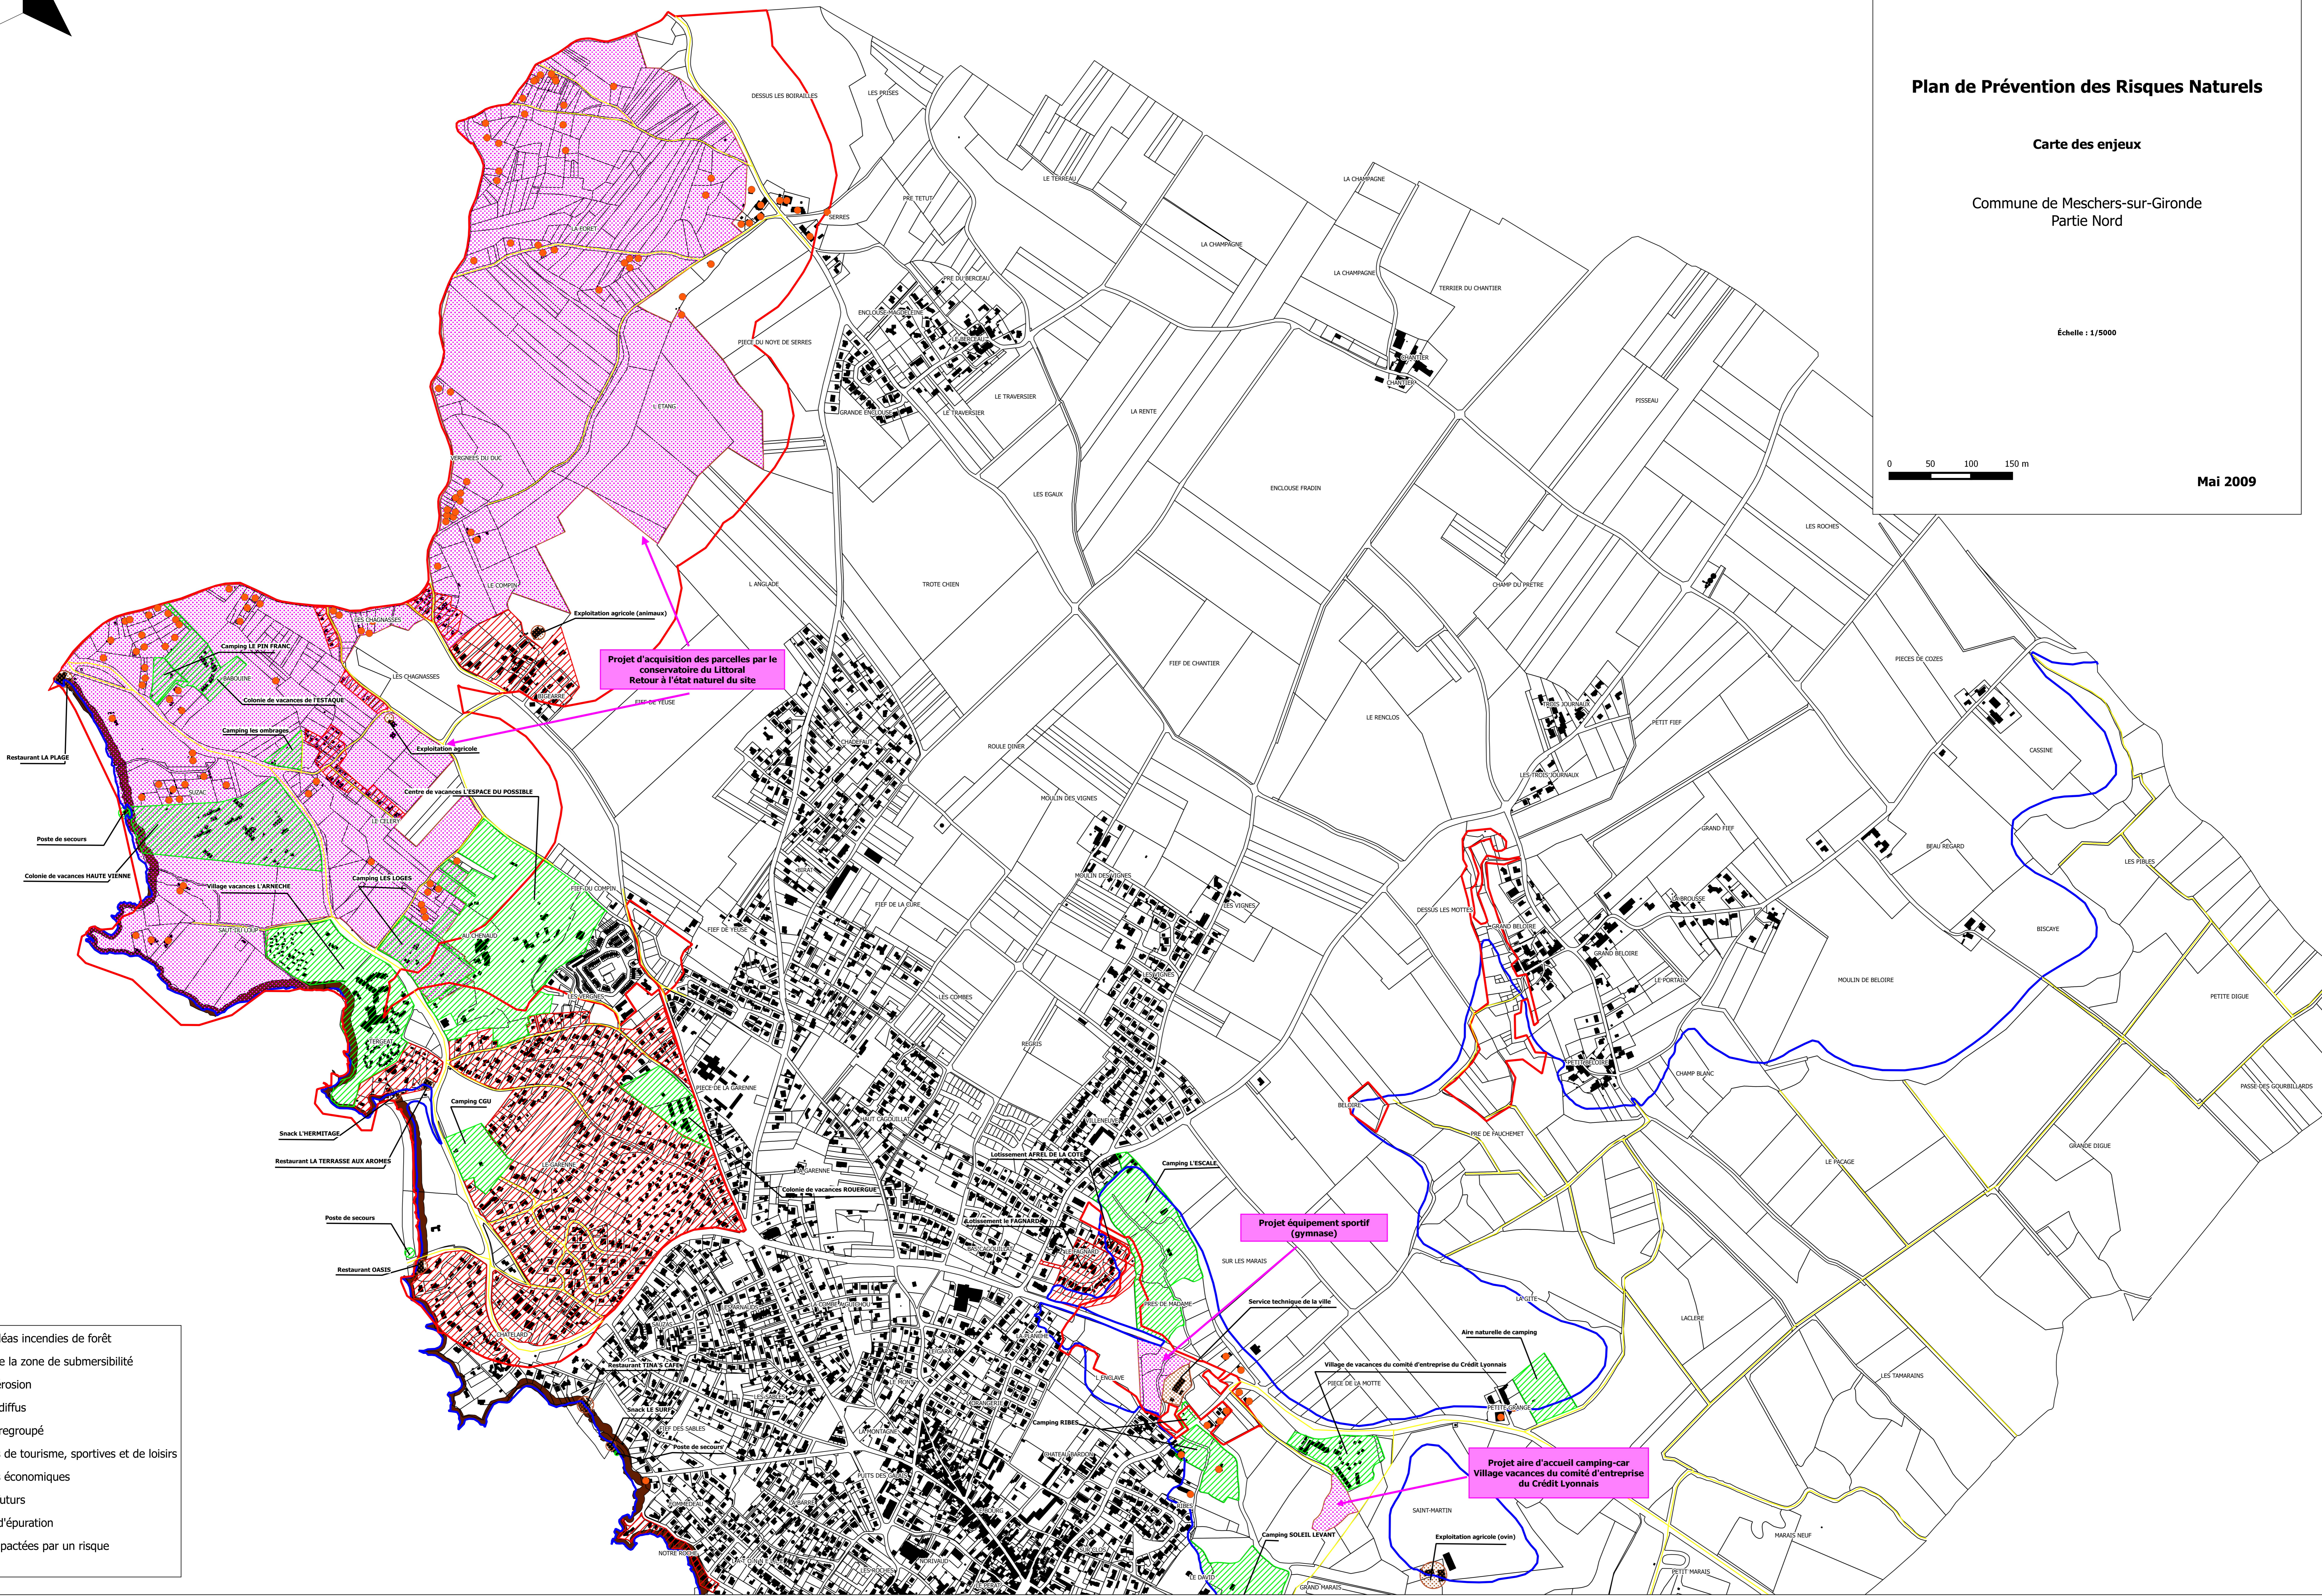

Plan de Prévention des Risques Naturels

Carte des enjeux

Commune de Meschers-sur-Gironde
Partie Nord

Échelle : 1/5000

Mai 2009

Projet d'acquisition des parcelles par le conservatoire du Littoral
Retour à l'état naturel du site

Projet équipement sportif
(gymnase)

- Limite aléas incendies de forêt
- Limite de la zone de submersibilité
- Zone d'érosion
- Habitat diffus
- Habitat regroupé
- Activités de tourisme, sportives et de loisirs
- Activités économiques
- Enjeux futurs
- Station d'épuration
- Voies impactées par un risque
- ERP