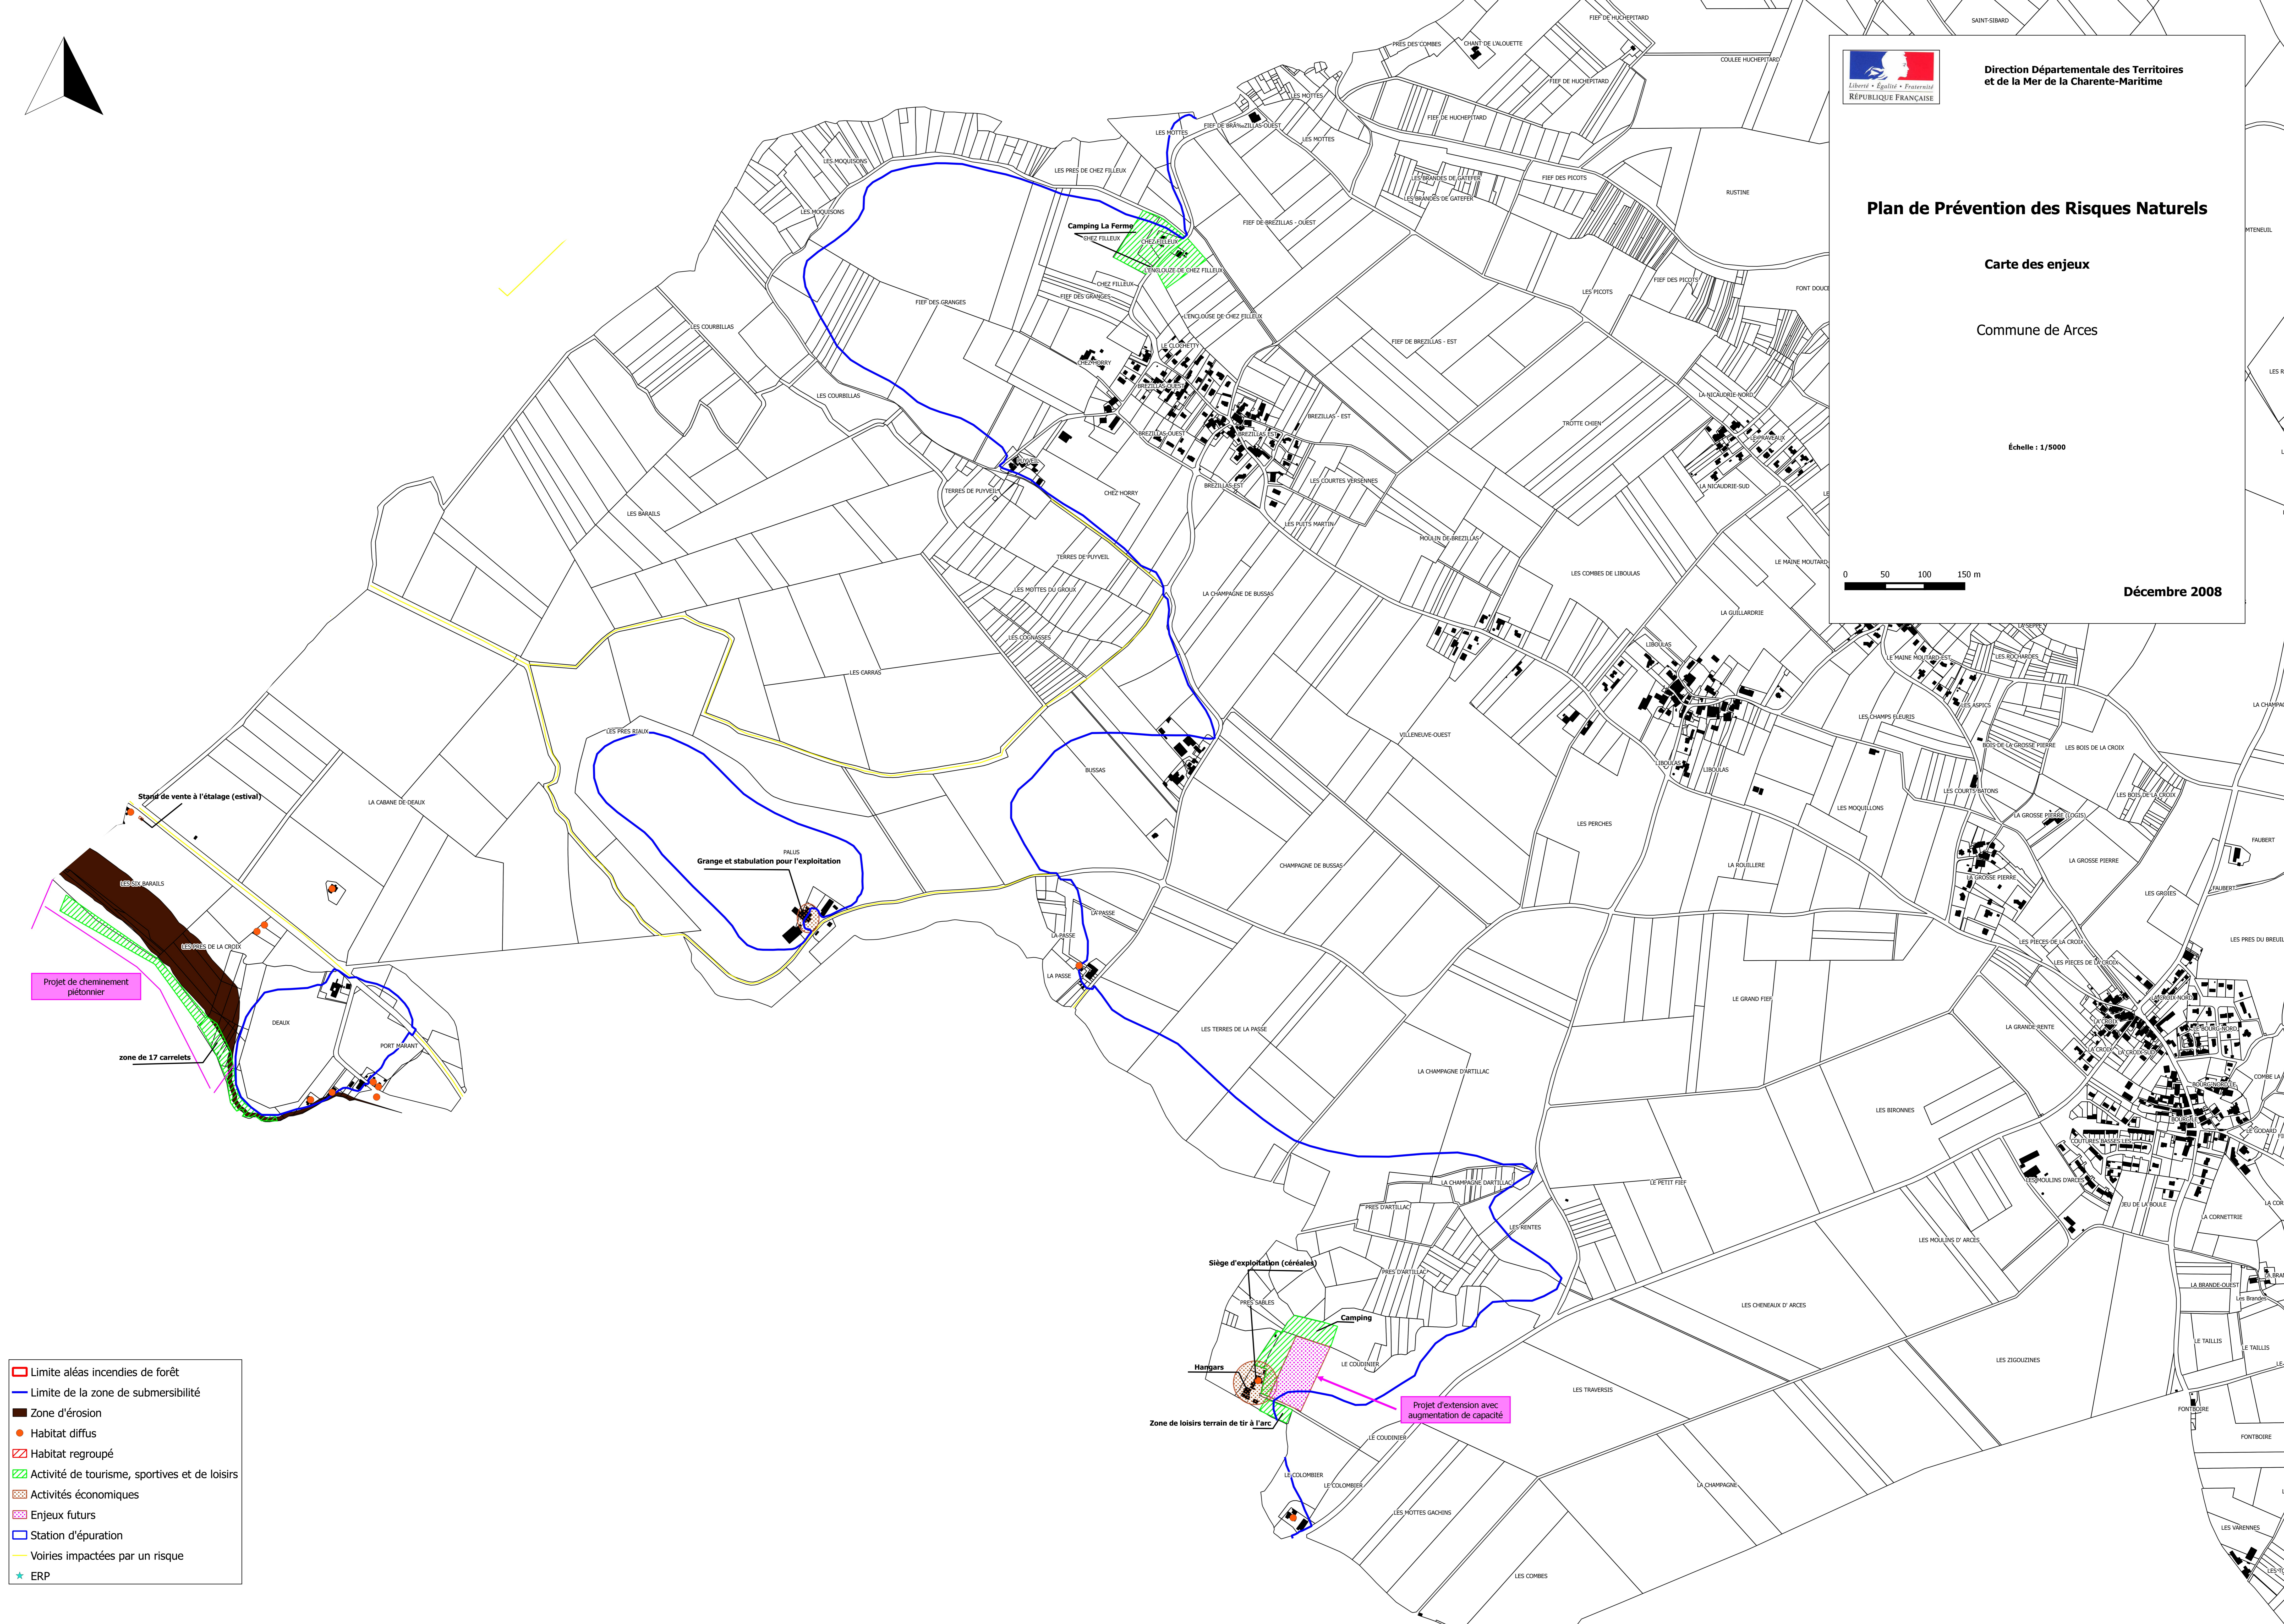

Direction Départementale des Territoires
et de la Mer de la Charente-Maritime

Plan de Prévention des Risques Naturels

Carte des enjeux

Commune de Arces

Échelle : 1/5000

Décembre 2008

- Limite aléas incendies de forêt
- Limite de la zone de submersibilité
- Zone d'érosion
- Habitat diffus
- Habitat regroupé
- Activité de tourisme, sportives et de loisirs
- Activités économiques
- Enjeux futurs
- Station d'épuration
- Voiries impactées par un risque
- ERP

Projet d'extension avec augmentation de capacité

Grange et stabulation pour l'exploitation

LA PASSE

LA PASSE

Siège d'exploitation (céréales)

Camping

Zone de loisirs terrain de tir à l'arc

Stand de vente à l'étalage (estival)

Projet de cheminement piétonnier

zone de 17 carrelets

LA CABANE DE DEAUX

DEAUX

PORT MARANT

LA CHAMPAGNE D'ARTILLAC

LES SENTES

LES SENTES

LES COUDINIERS

LES COUDINIERS

LES MOTTES GACHINS

LES MOTTES GACHINS

LES COMBES

LES COMBES

LE GRAND FIEF

LE GRAND FIEF