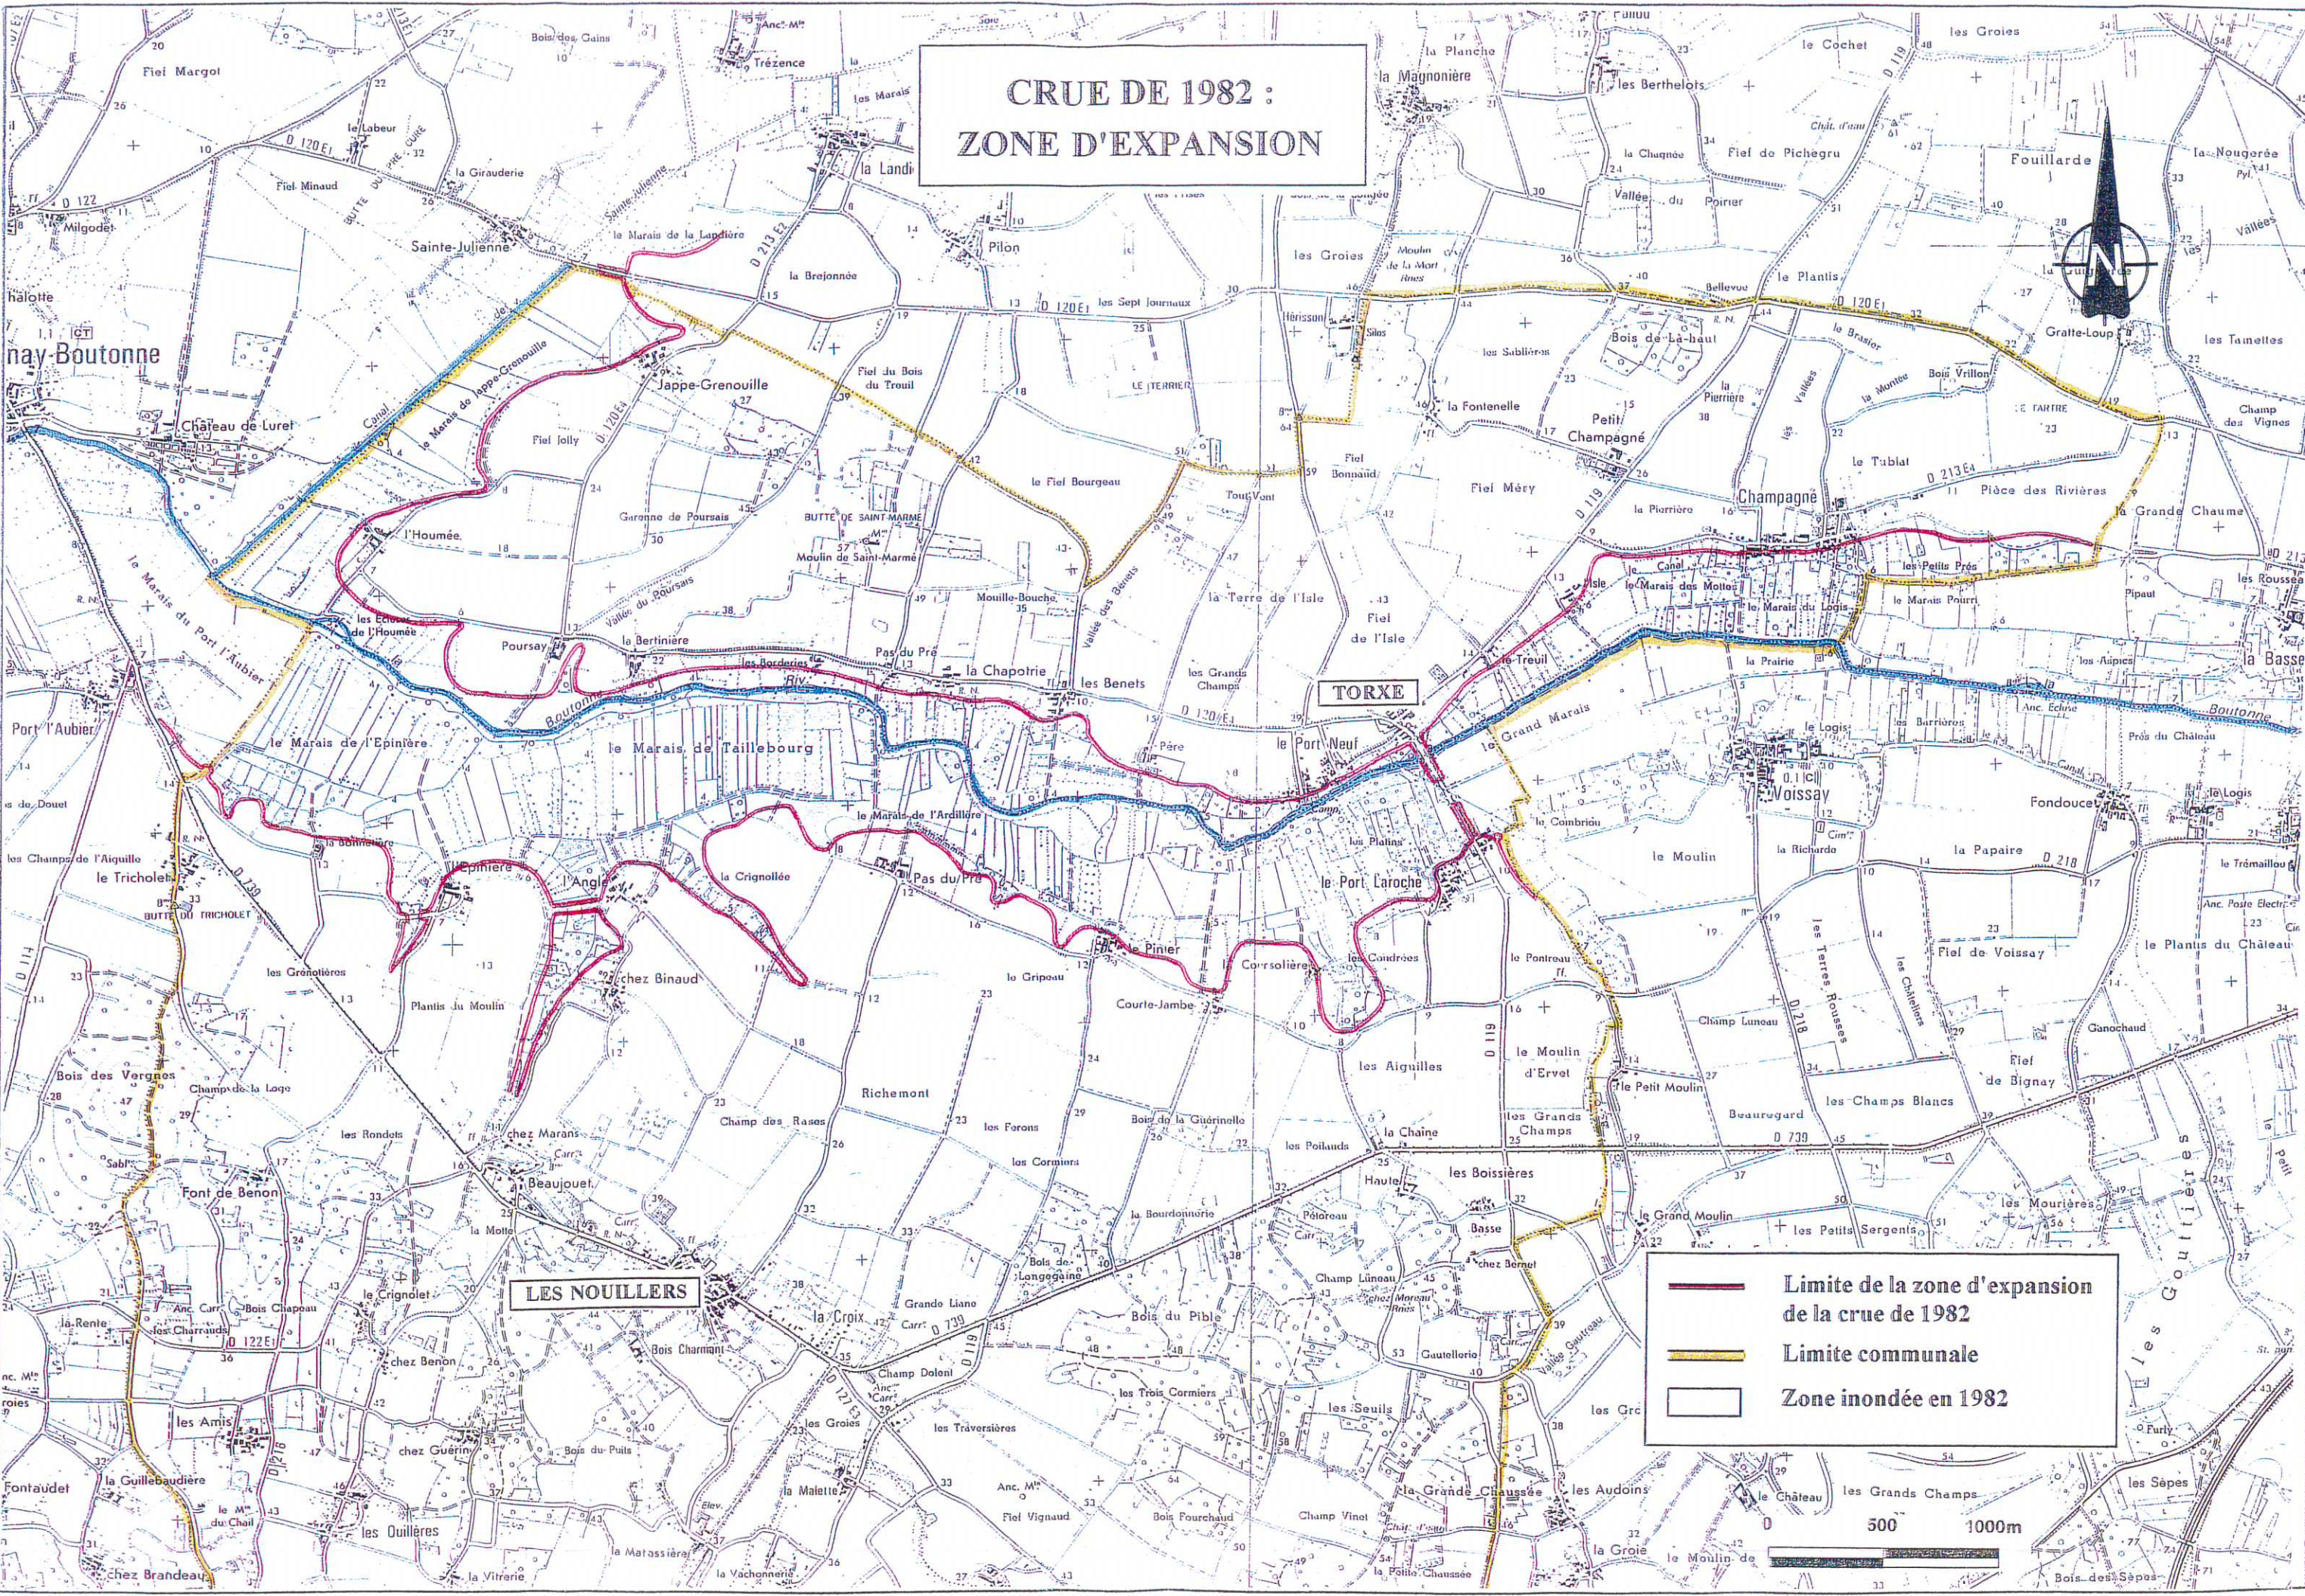

CRUE DE 1982 : ZONE D'EXPANSION

-  Limite de la zone d'expansion de la crue de 1982
-  Limite communale
-  Zone inondée en 1982

nay-Boutonne

TORCHE

LES NOULLERS

500 1000m