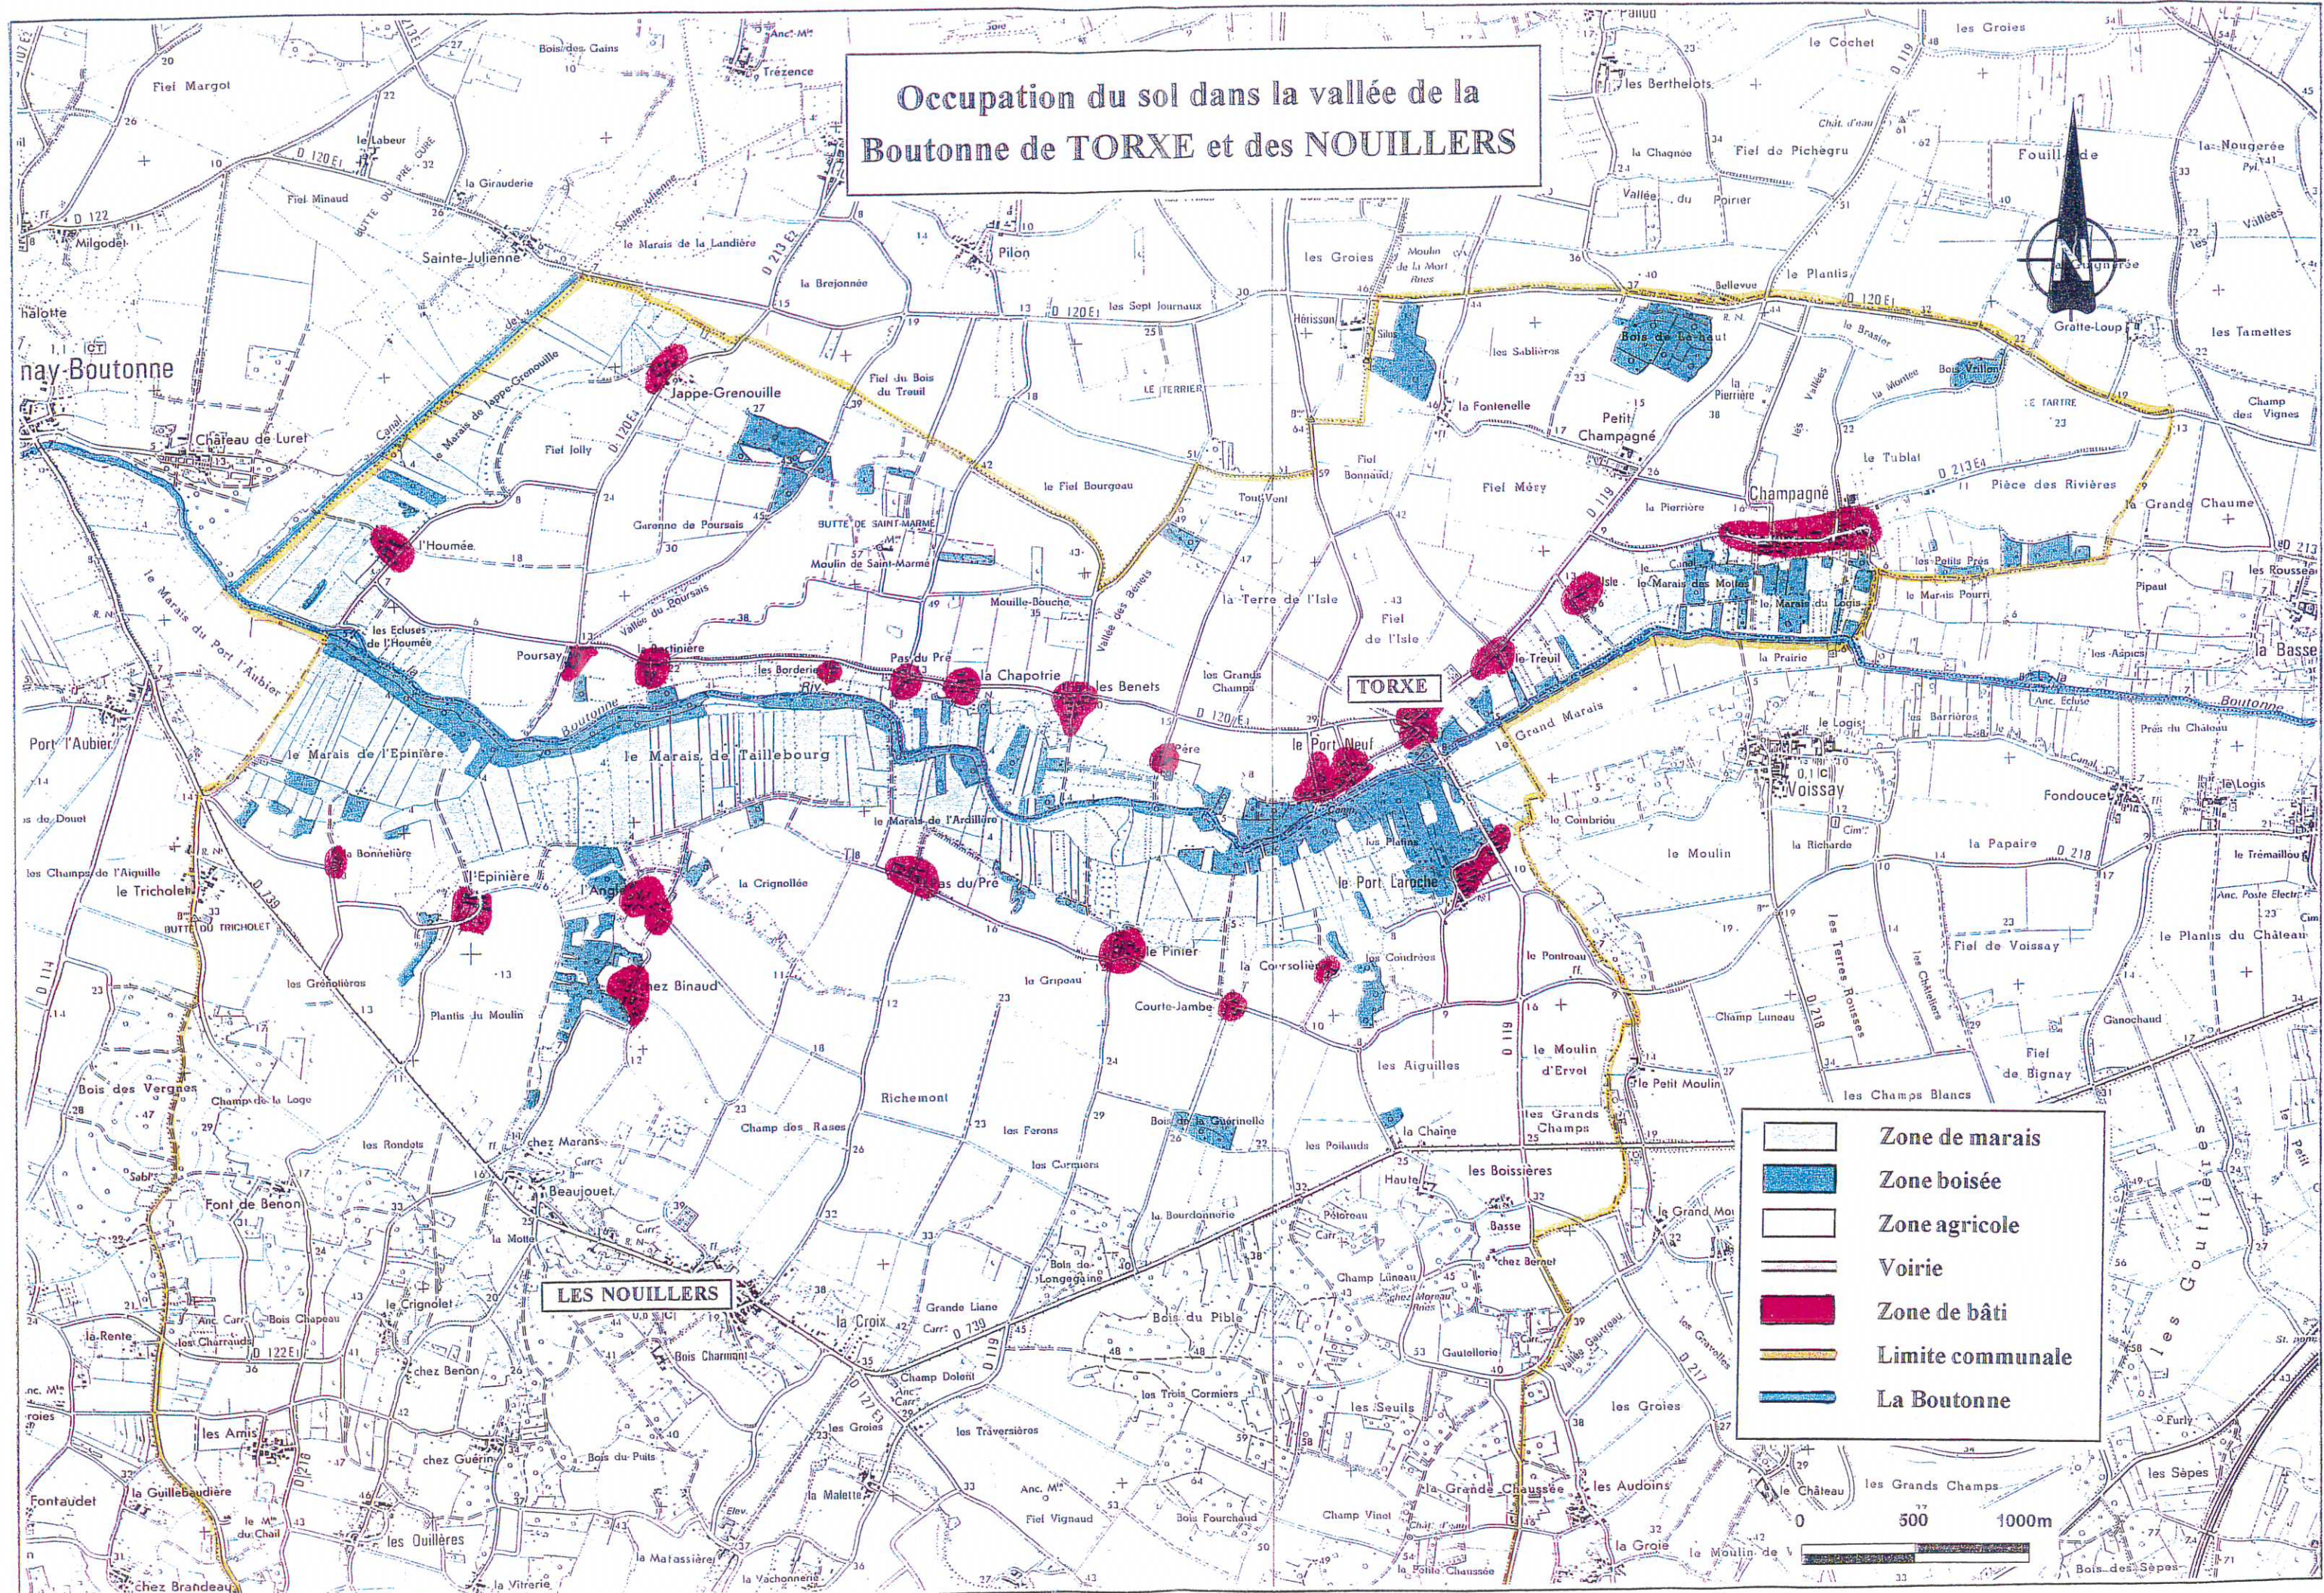

Occupation du sol dans la vallée de la Boutonne de TORXE et des NOUILLERS

	Zone de marais
	Zone boisée
	Zone agricole
	Voirie
	Zone de bâti
	Limite communale
	La Boutonne

0 500 1000m