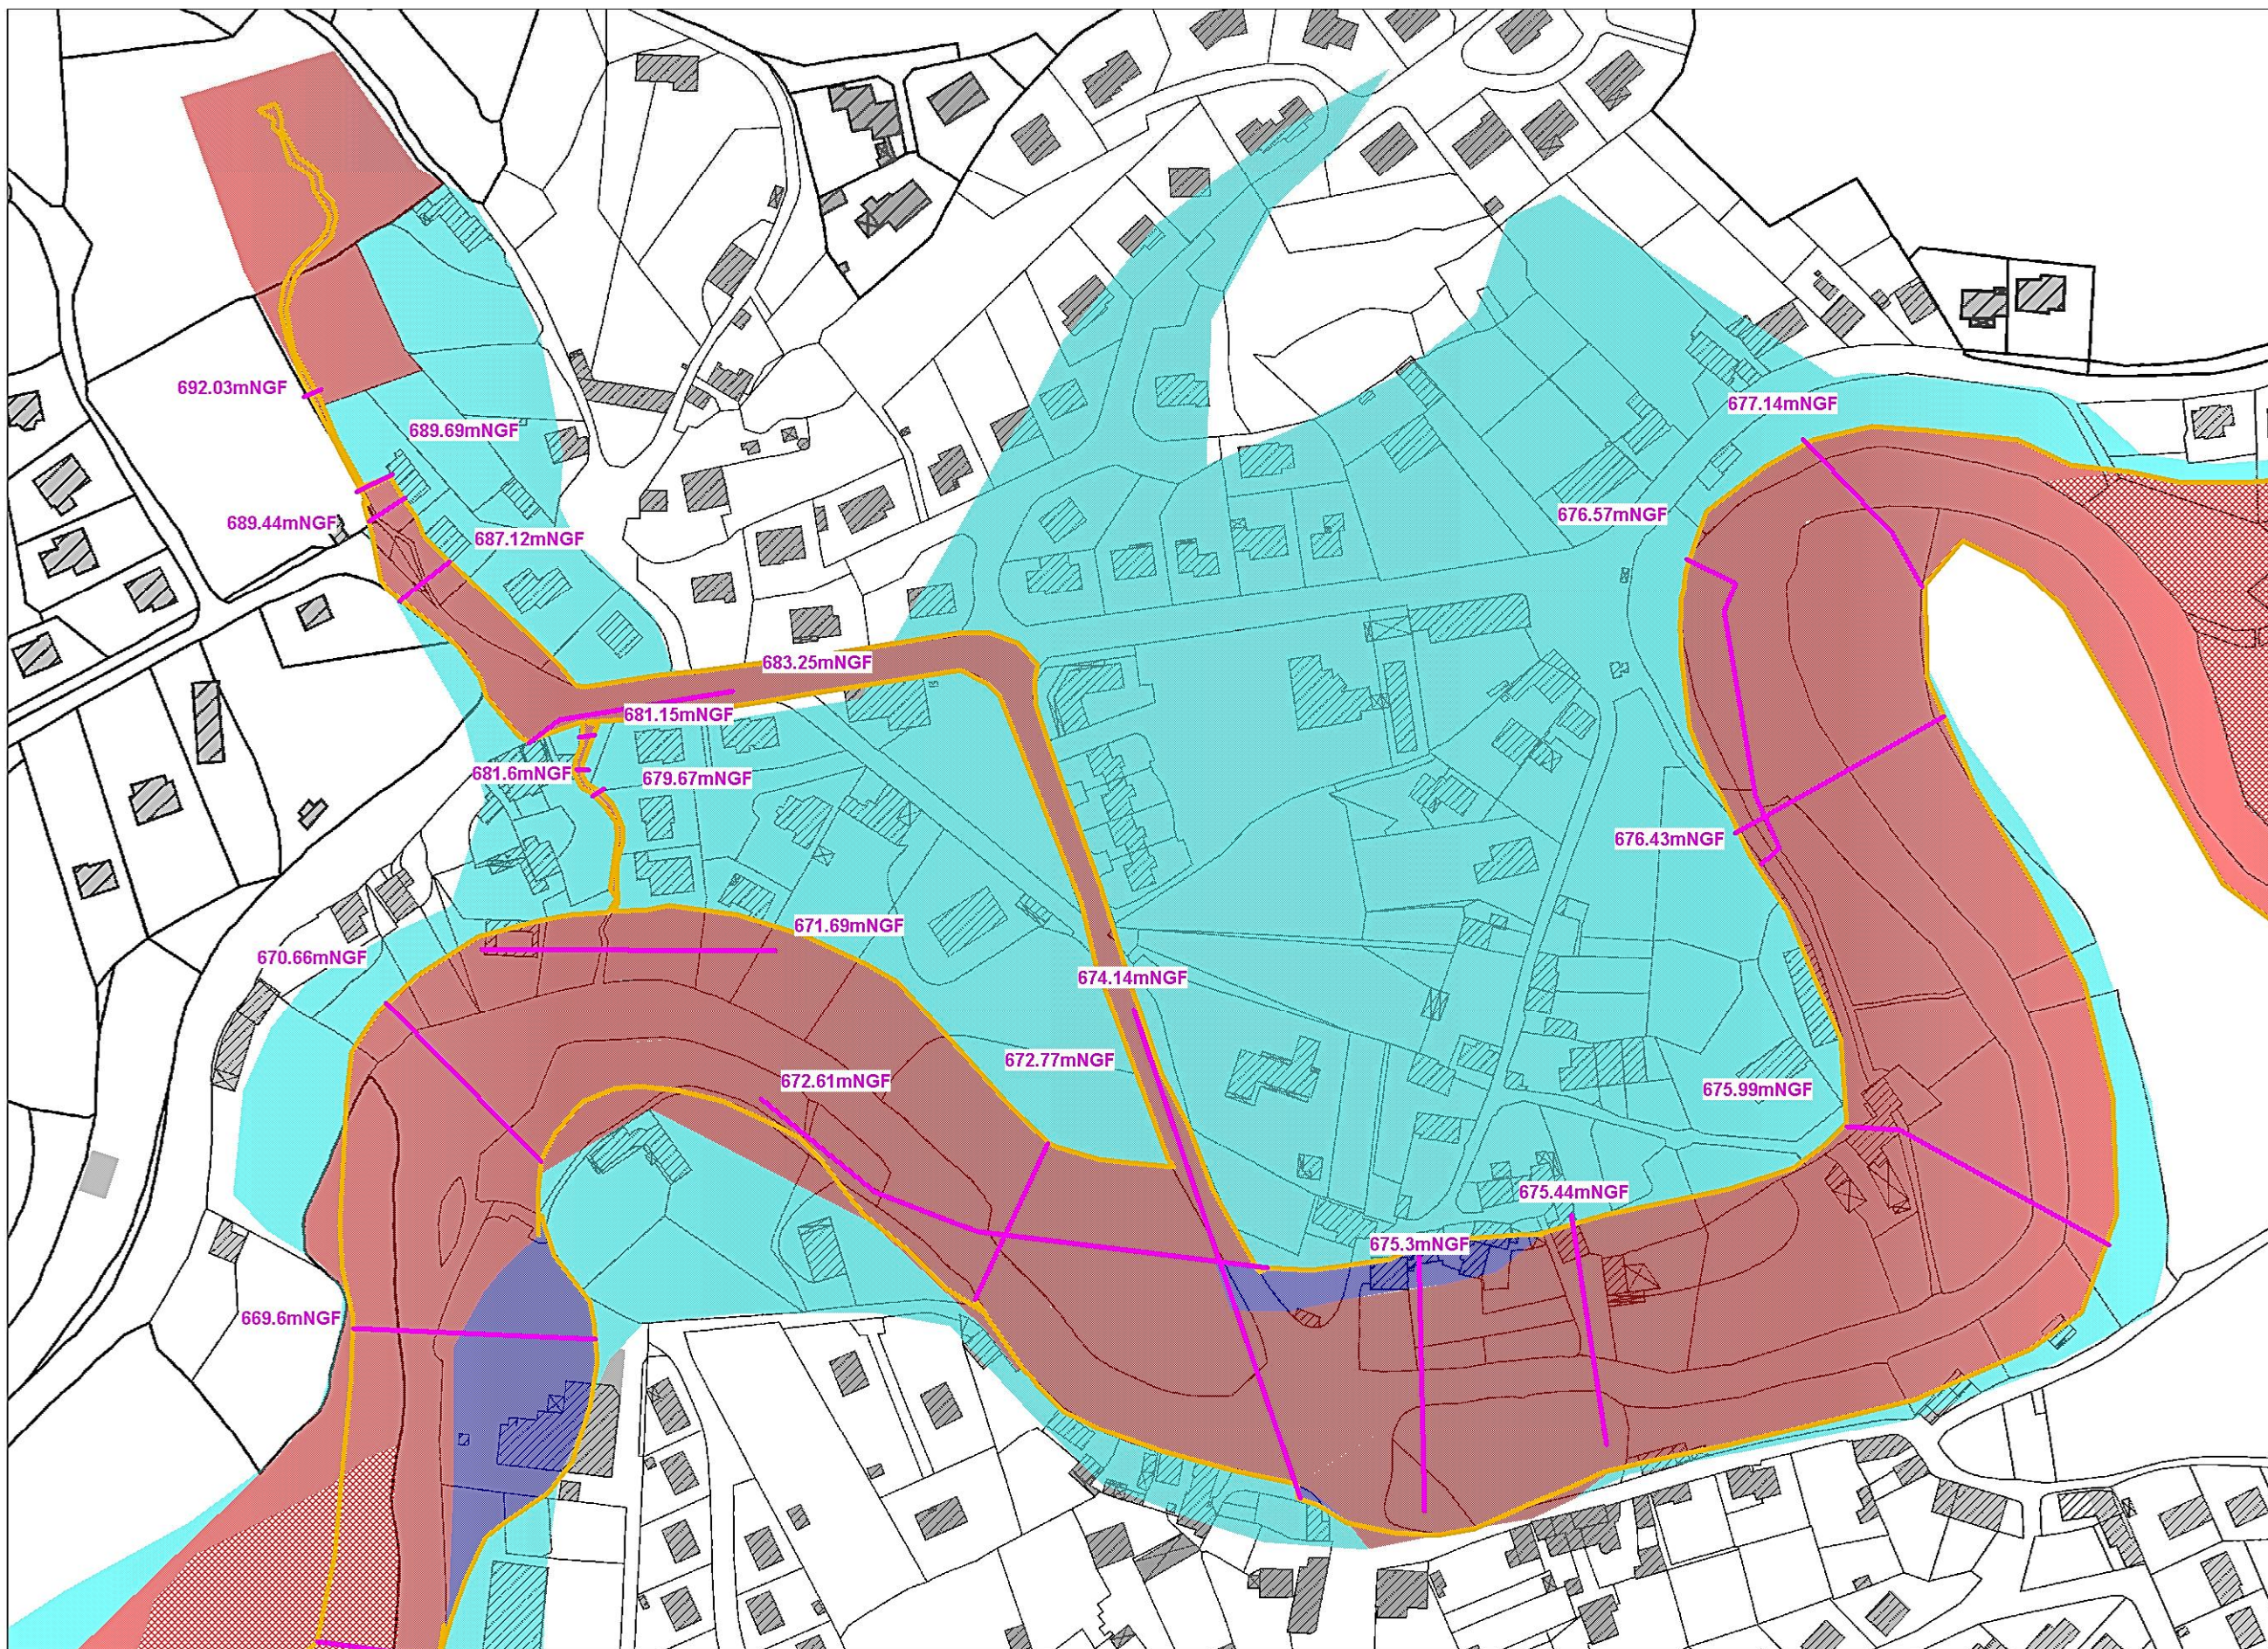

Zonage réglementaire

Source : Bd Parcellaire

LEGENDE

- Cote de référence
- Limite profils crue de référence
- Zone rouge
- Zone rouge ZEC
- Zone bleue
- Zone bleu clair

Echelle : 1 / 5 000

Zonage réglementaire

Source : Bd Parcellaire

LEGENDE

- Cote de référence
- Limite profils crue de référence
- Zone rouge
- Zone rouge ZEC
- Zone bleue
- Zone bleu clair

Echelle : 1 / 5 000

Zonage réglementaire

LEGENDE

- Profils en travers
- Limite profils crue de référence
- Zone rouge
- Zone rouge ZEC
- Zone bleue
- Zone bleu clair

Echelle : 1 / 2 000

Zonage réglementaire

Source : Bd Parcellaire

LEGENDE

-  Profils en travers
-  Limite profils crue de référence
-  Zone rouge
-  Zone rouge ZEC
-  Zone bleue
-  Zone bleu clair

Echelle : 1 / 2 000

Zonage réglementaire

Source : Bd Parcellaire

LEGENDE

- Profils en travers
- Limite profils crue de référence
- Zone rouge
- Zone rouge ZEC
- Zone bleue
- Zone bleu clair

Echelle : 1 / 2 000