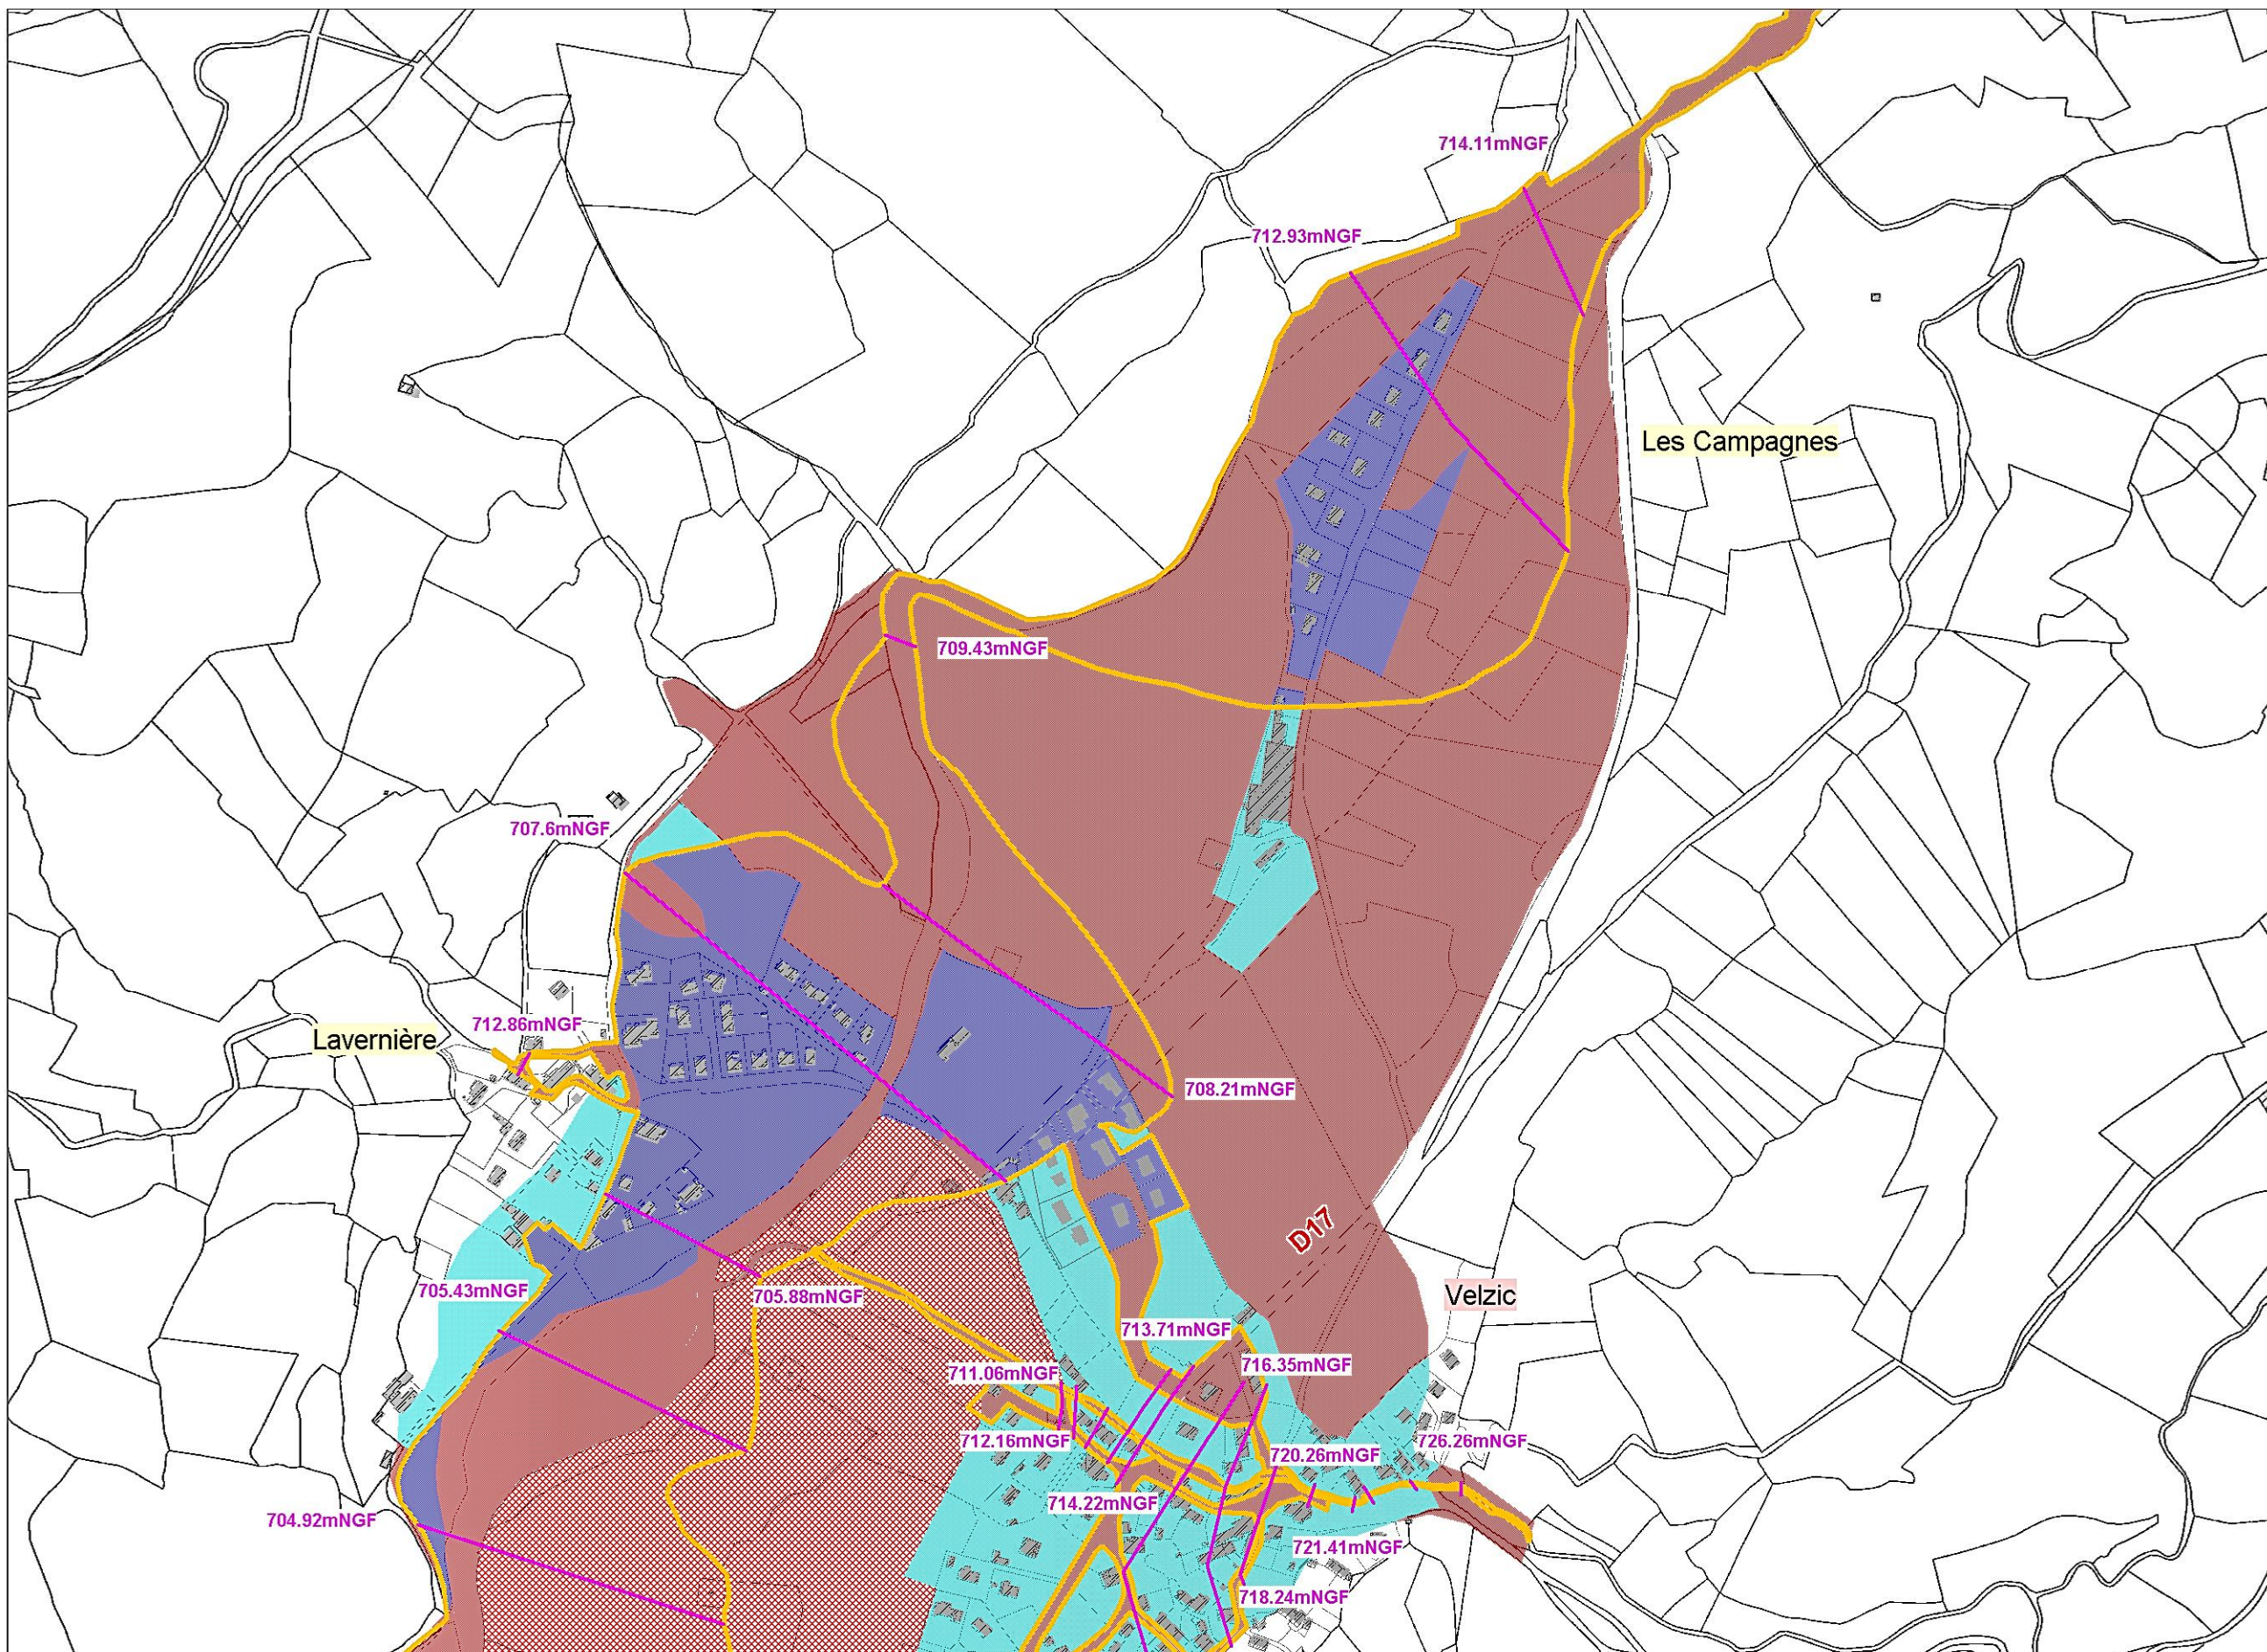

Echelle : 1 / 5 000

Zonage réglementaire

Source : Bd Parcellaire

LEGENDE

-  Cote de référence
-  Limite profils crue de référence
-  Zone rouge
-  Zone rouge ZEC
-  Zone bleue
-  Zone bleu clair

Echelle : 1 / 5 000

Zonage réglementaire

Source : Bd Parcellaire

LEGENDE

- Cote de référence
- Limite profils crue de référence
- Zone rouge
- Zone rouge ZEC
- Zone bleue
- Zone bleu clair

Echelle : 1 / 5 000

Zonage réglementaire

Source : Bd Parcellaire

LEGENDE

- Cote de référence
- Limite profils crue de référence
- Zone rouge
- Zone rouge ZEC
- Zone bleue
- Zone bleu clair

Echelle : 1 / 5 000

Zonage réglementaire

LEGENDE

- Profils en travers
- Limite profils crue de référence
- Zone rouge
- Zone rouge ZEC
- Zone bleue
- Zone bleu clair

Echelle : 1 / 2 000

Zonage réglementaire

Source : Bd Parcellaire

LEGENDE

-  Profils en travers
-  Limite profils crue de référence
-  Zone rouge
-  Zone rouge ZEC
-  Zone bleue
-  Zone bleu clair

Echelle : 1 / 2 000