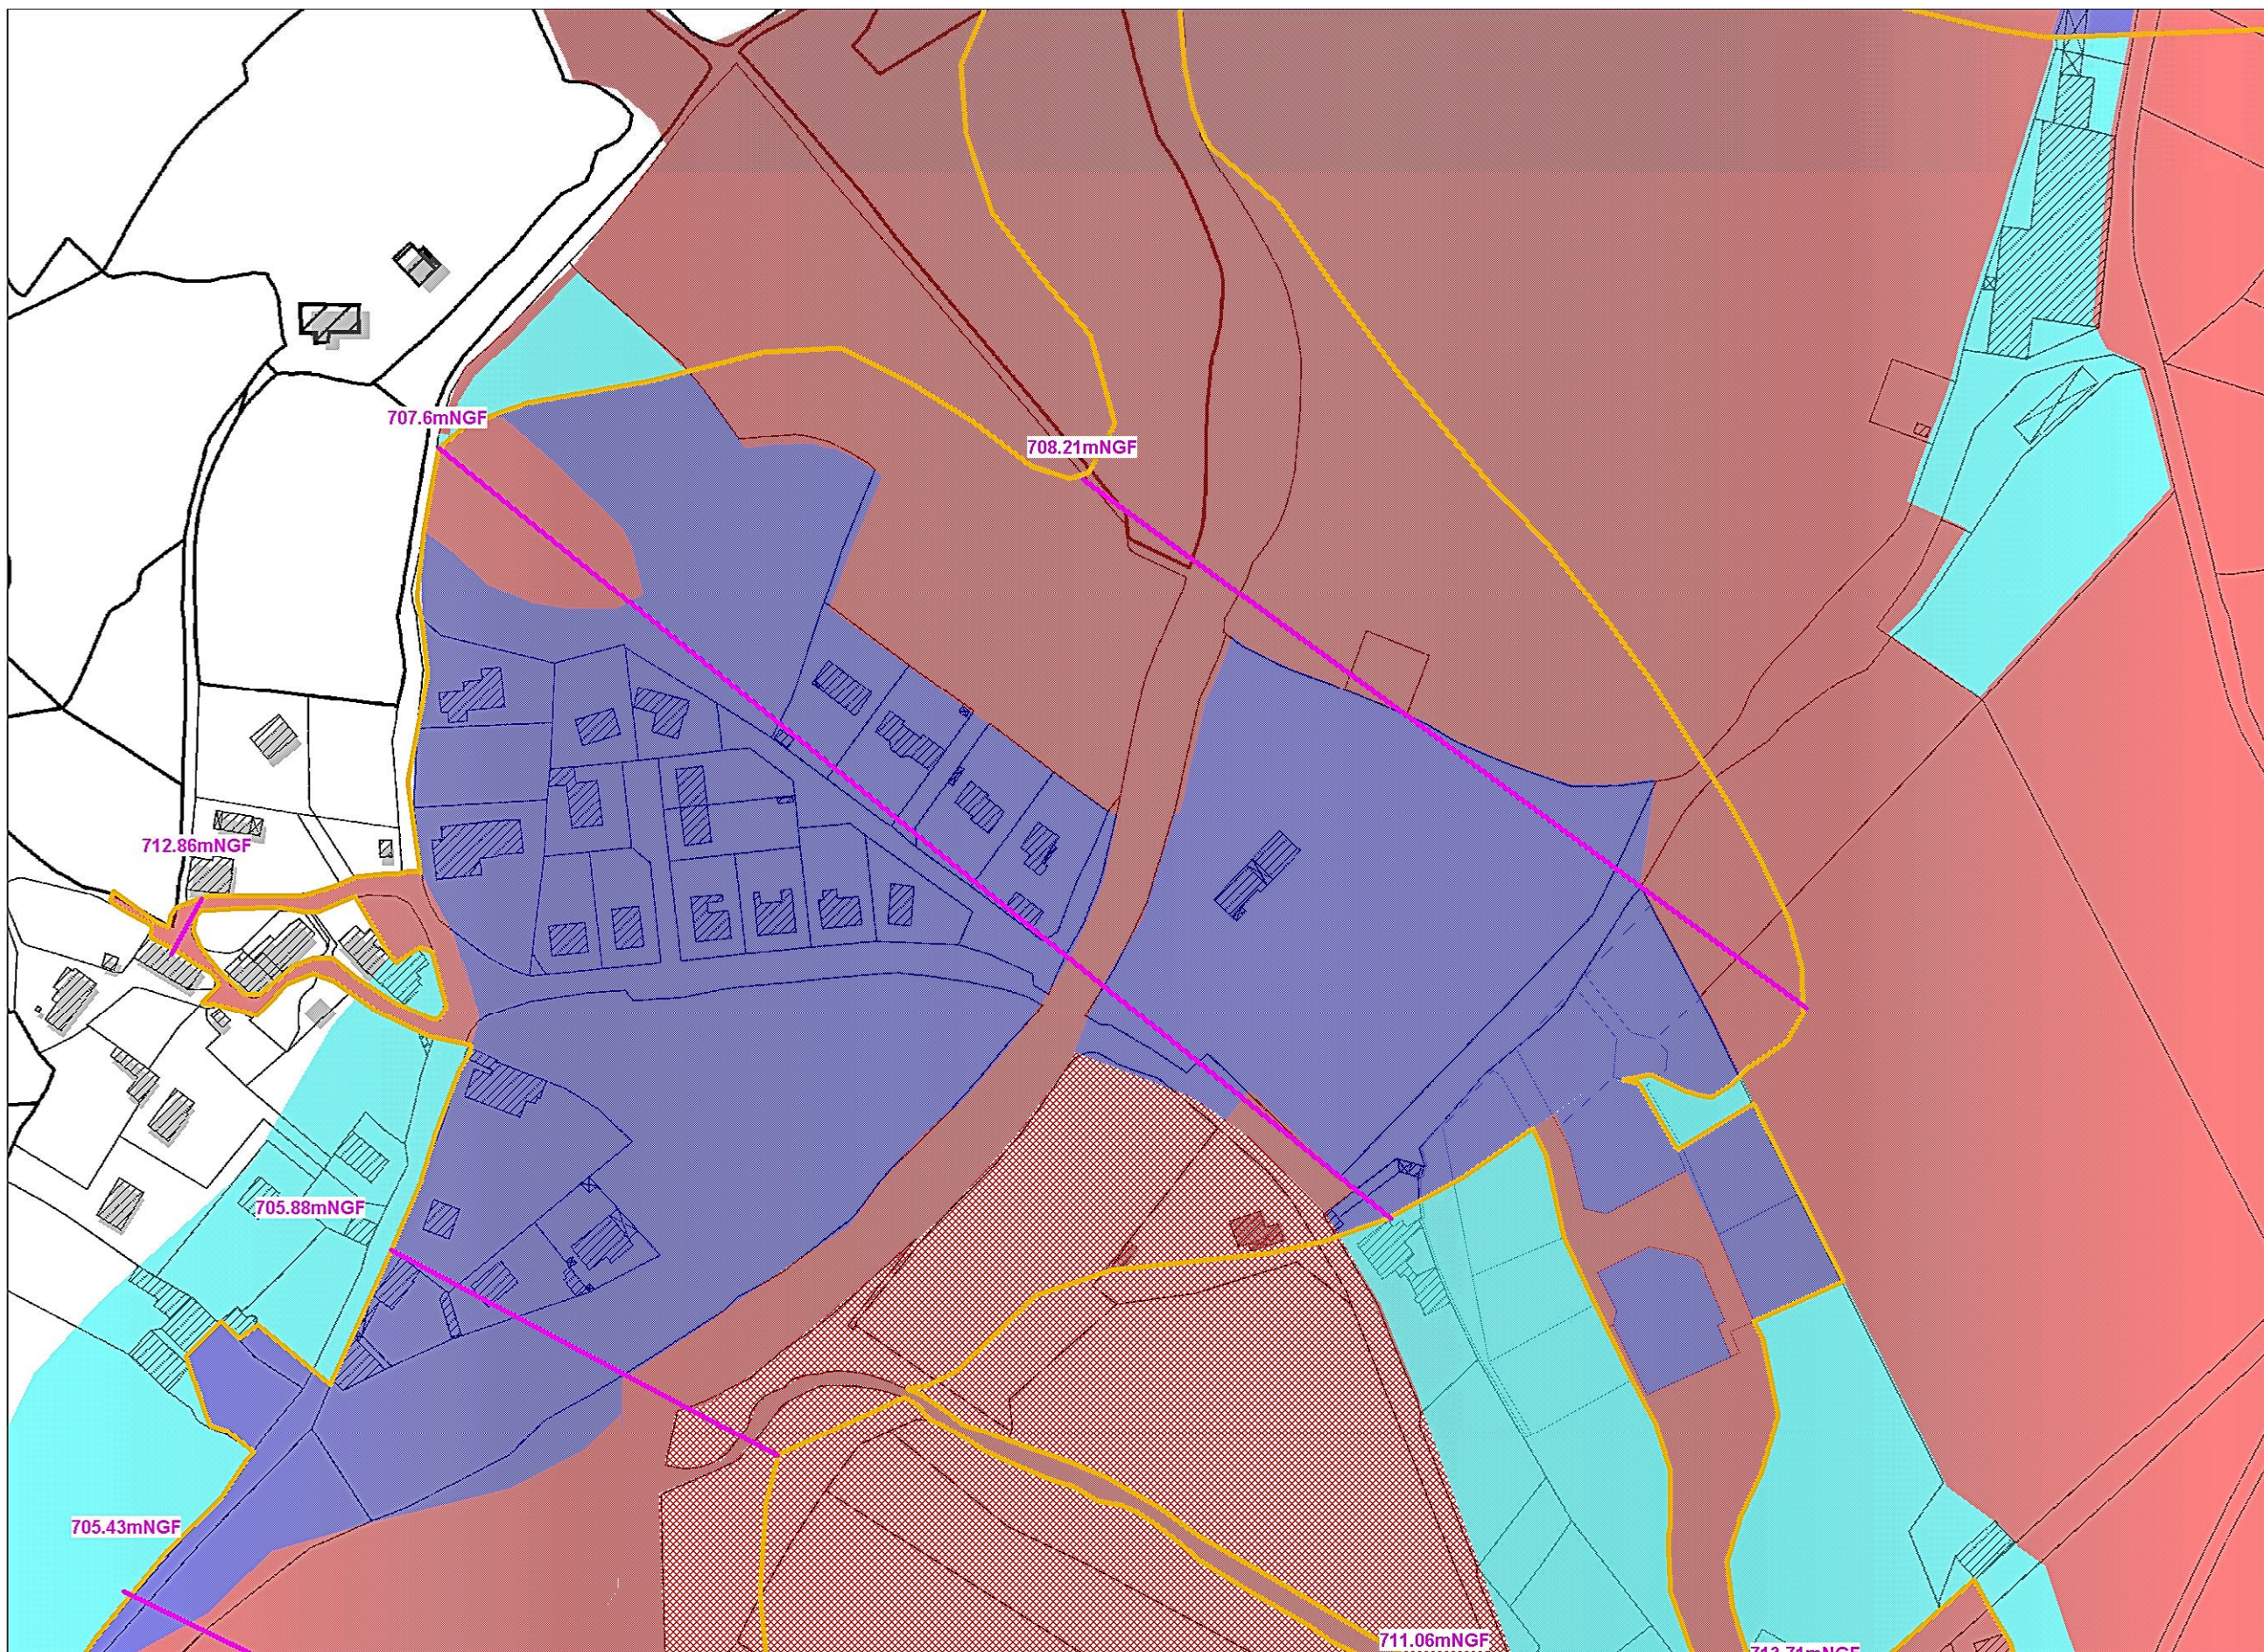

Zonage réglementaire

Source : Bd Parcellaire

LEGENDE

- Cote de référence
- Limite profils crue de référence
- Zone rouge
- Zone rouge ZEC
- Zone bleue
- Zone bleu clair

Echelle : 1 / 5 000

Zonage réglementaire

Source : Bd Parcellaire

LEGENDE

- Cote de référence
- Limite profils crue de référence
- Zone rouge
- Zone rouge ZEC
- Zone bleue
- Zone bleu clair

Echelle : 1 / 5 000

Zonage réglementaire

LEGENDE

- Profils en travers
- Limite profils crue de référence
- Zone rouge
- Zone rouge ZEC
- Zone bleue
- Zone bleu clair

Echelle : 1 / 2 000

Zonage réglementaire

Source : Bd Parcellaire

LEGENDE

-  Profils en travers
-  Limite profils crue de référence
-  Zone rouge
-  Zone rouge ZEC
-  Zone bleue
-  Zone bleu clair

Echelle : 1 / 2 000

Zonage réglementaire

Source : Bd Parcellaire

LEGENDE

- Profils en travers
- Limite profils crue de référence
- Zone rouge
- Zone rouge ZEC
- Zone bleue
- Zone bleu clair

Echelle : 1 / 2 000