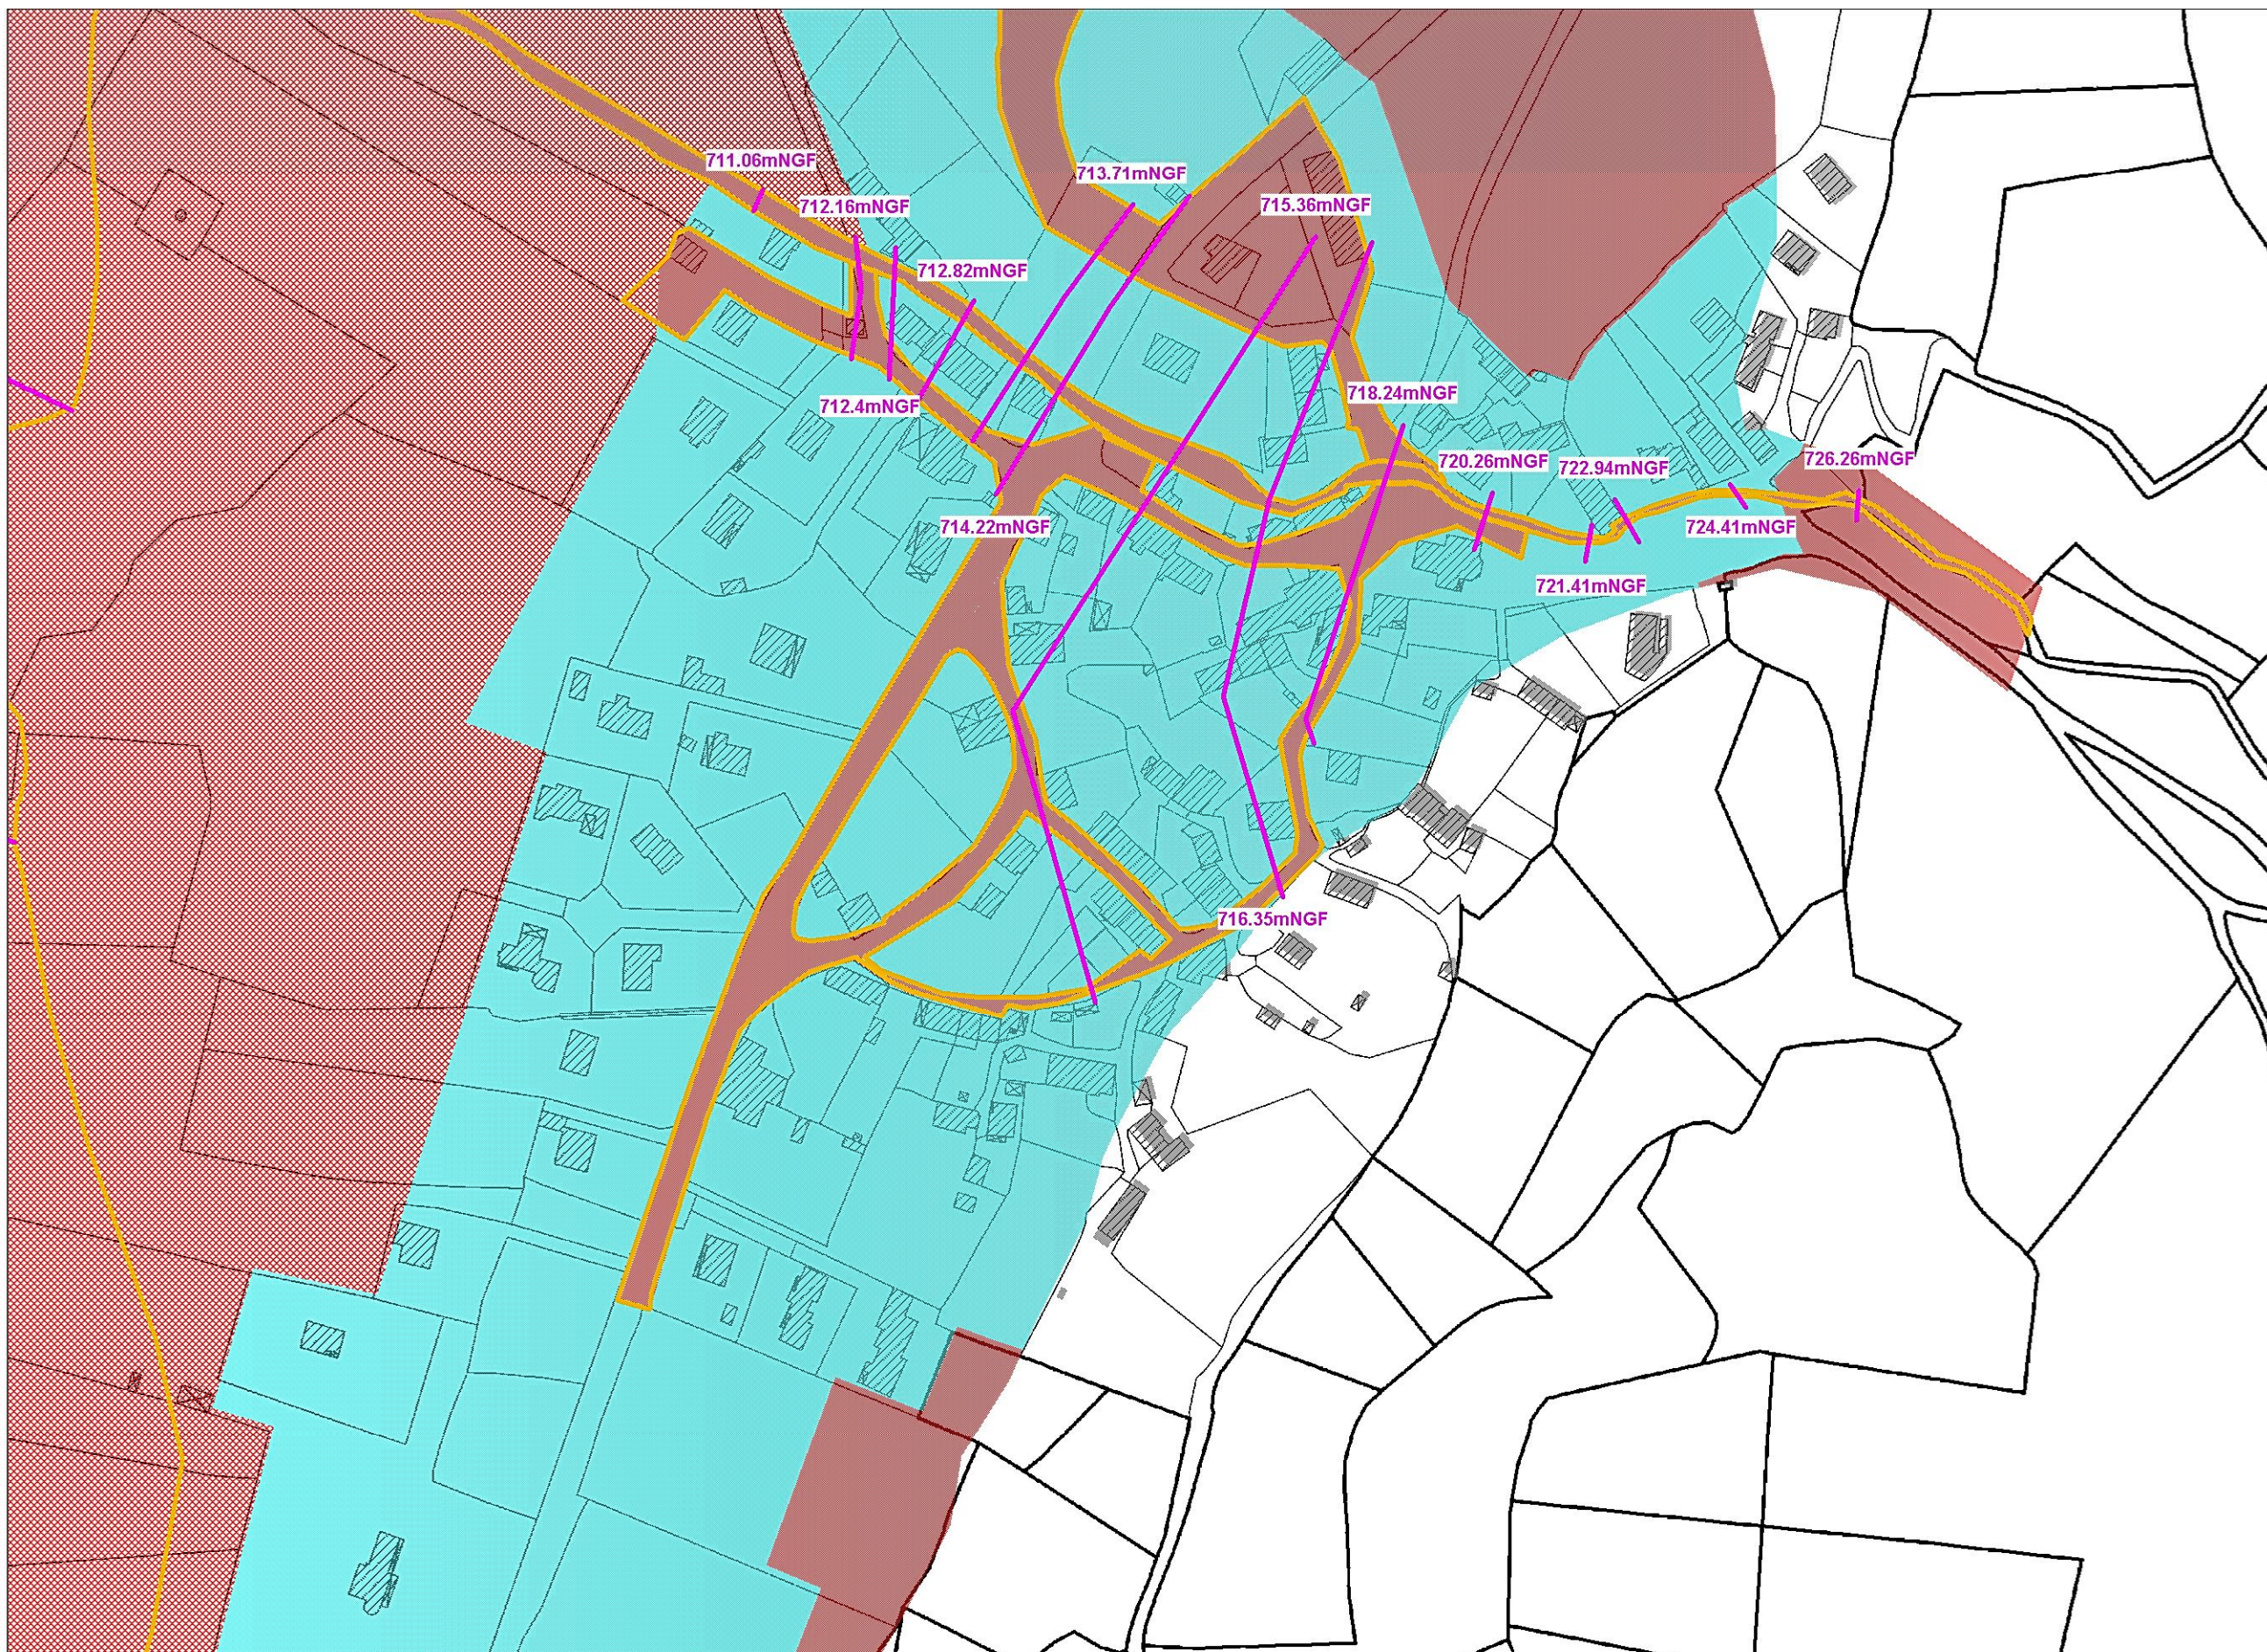

Source : Bd Parcellaire

LEGENDE

- Cote de référence
- Limite profils crue de référence
- Zone rouge
- Zone rouge ZEC
- Zone bleue
- Zone bleu clair

Echelle : 1 / 5 000

Zonage réglementaire

LEGENDE

- Profils en travers
- Limite profils crue de référence
- Zone rouge
- Zone rouge ZEC
- Zone bleue
- Zone bleu clair

Echelle : 1 / 2 000

Zonage réglementaire

Source : Bd Parcellaire

LEGENDE

-  Profils en travers
-  Limite profils crue de référence
-  Zone rouge
-  Zone rouge ZEC
-  Zone bleue
-  Zone bleu clair

Echelle : 1 / 2 000

Zonage réglementaire

Source : Bd Parcellaire

LEGENDE

- Profils en travers
- Limite profils crue de référence
- Zone rouge
- Zone rouge ZEC
- Zone bleue
- Zone bleu clair

Echelle : 1 / 2 000