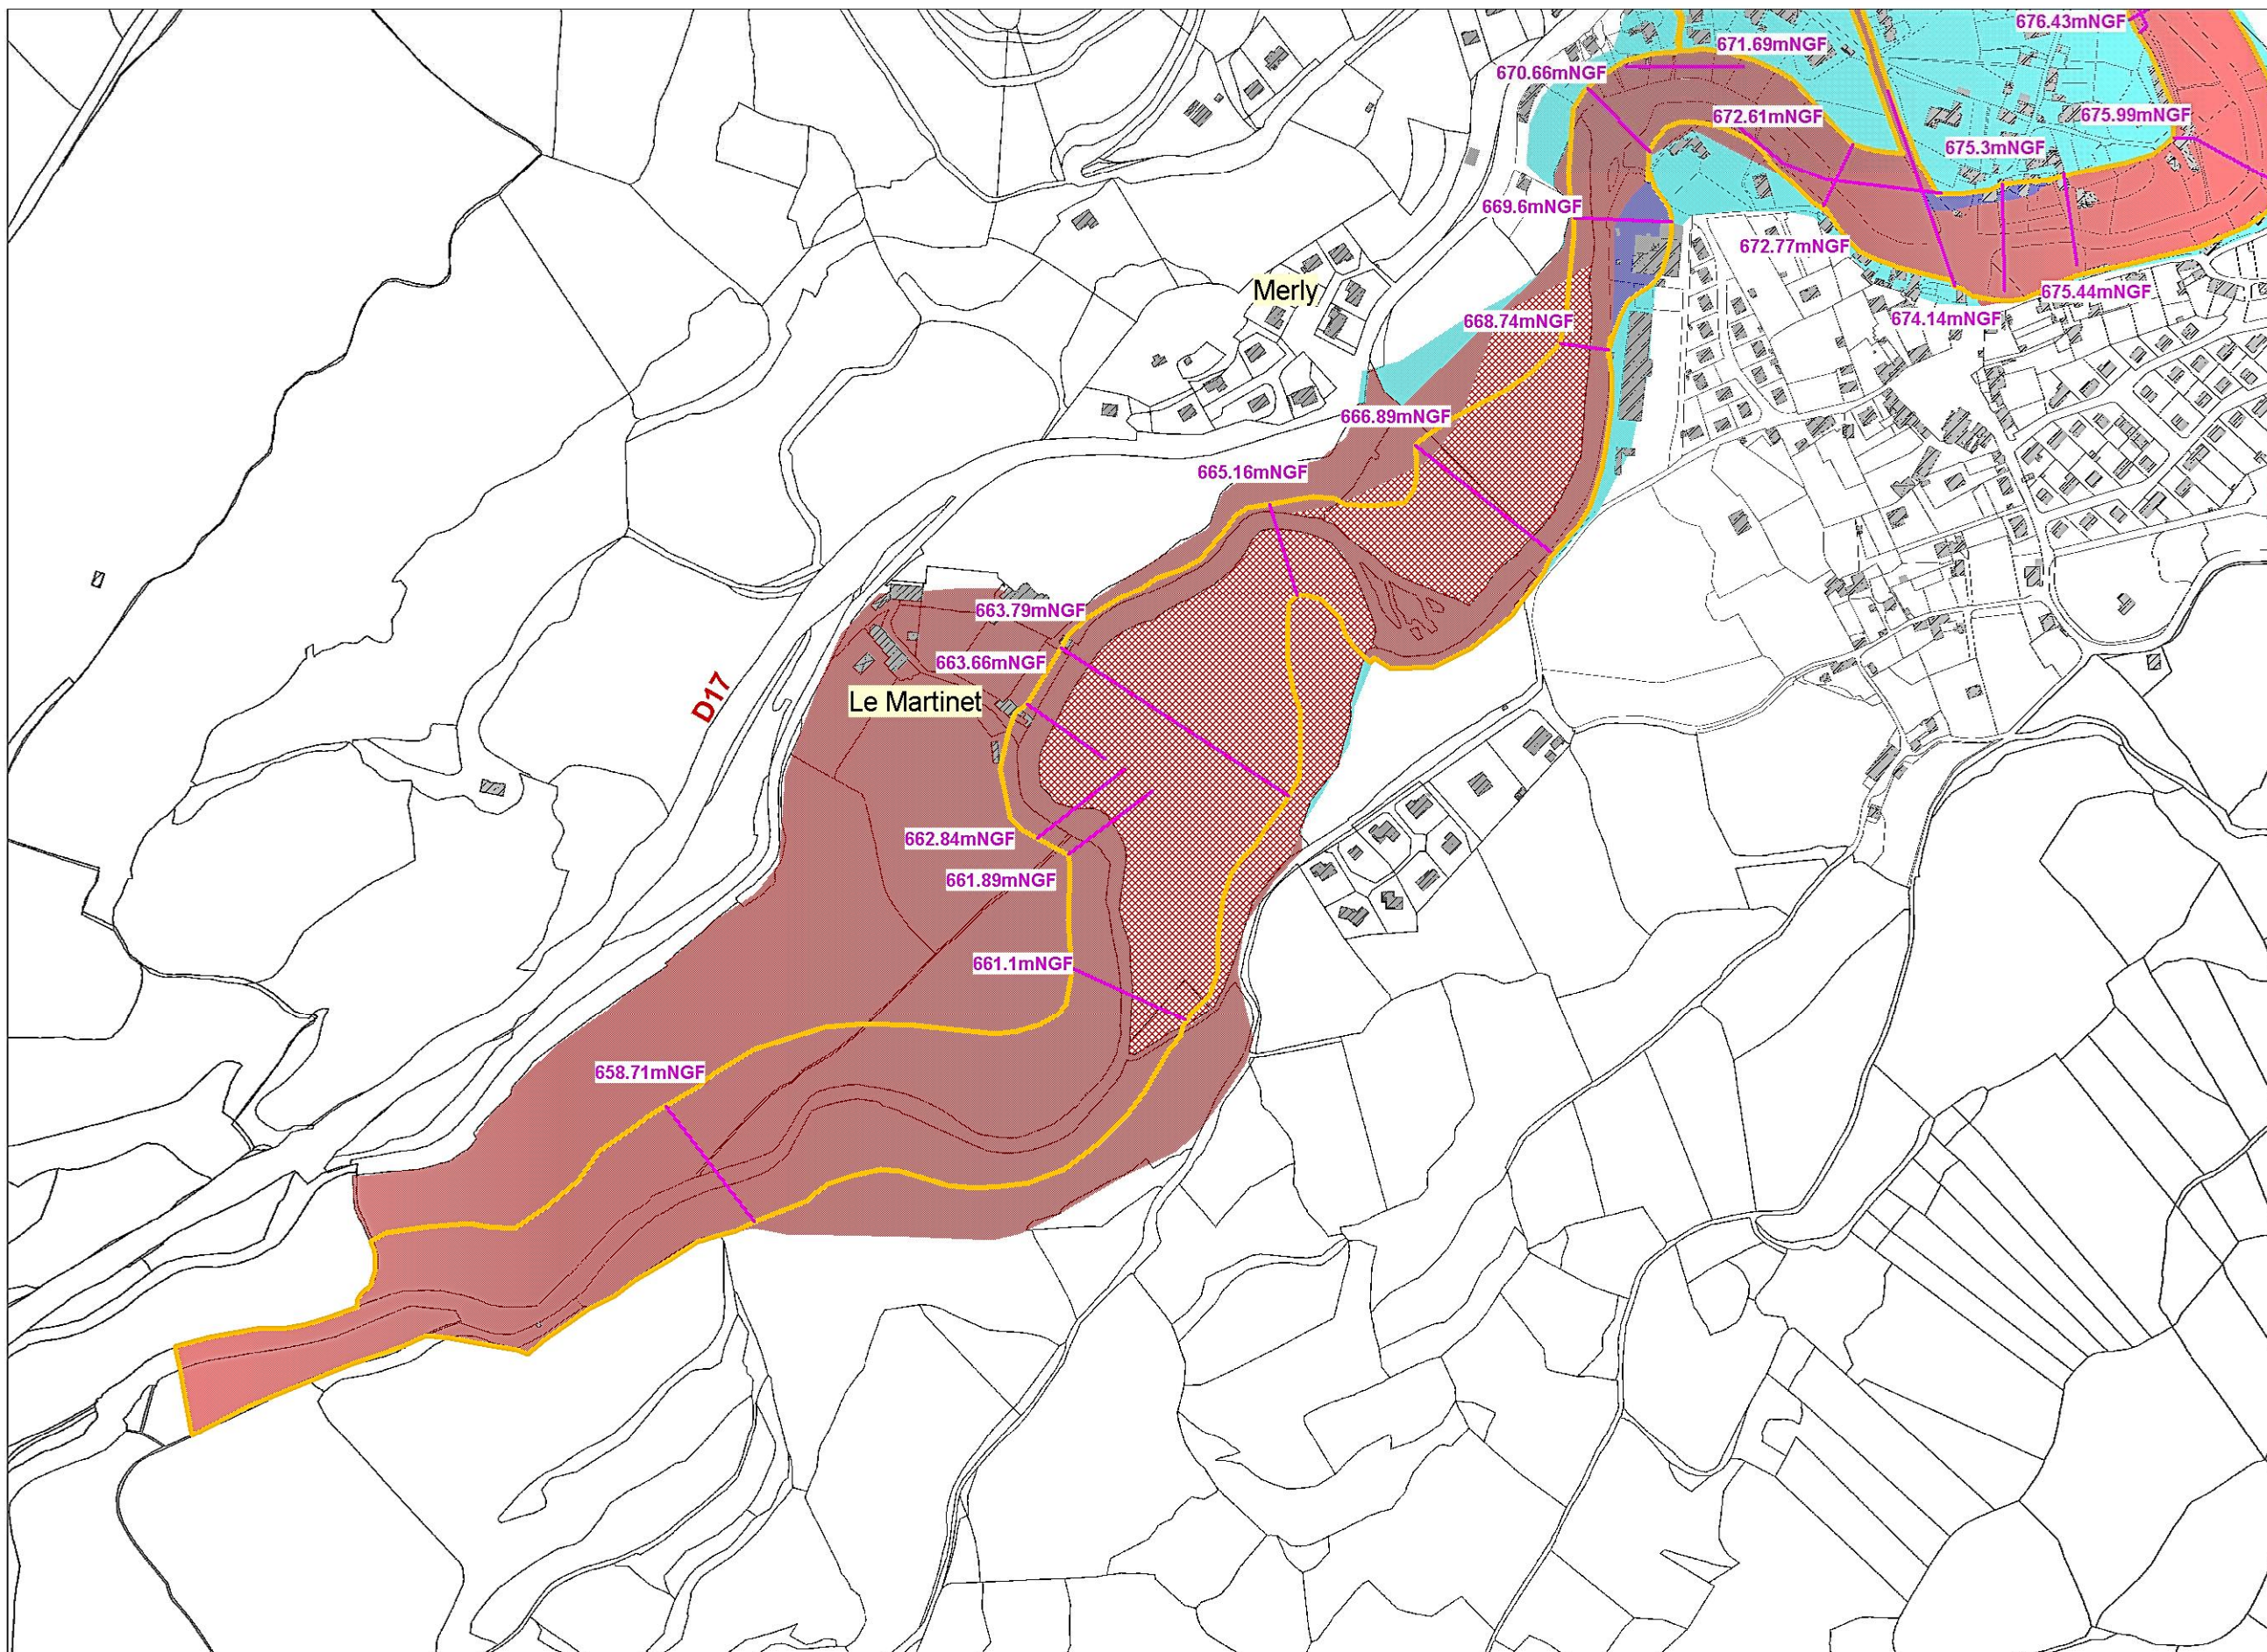

DIRECTION DEPARTEMENTALE DES TERRITOIRES DU CANTAL

PLAN DE PREVENTION DES RISQUES D'INONDATION SUR LA JORDANNE - COMMUNES DE ST SIMON ET VELZIC

ZONAGE REGLEMENTAIRE

Réf. CEREG Massif Central
Septembre 2011

Zonage réglementaire

Source : Bd Parcellaire

LEGENDE

- Cote de référence
- Limite profils crue de référence
- Zone rouge
- Zone rouge ZEC
- Zone bleue
- Zone bleu clair

Echelle : 1 / 5 000

Zonage réglementaire

Source : Bd Parcellaire

LEGENDE

- Cote de référence
- Limite profils crue de référence
- Zone rouge
- Zone rouge ZEC
- Zone bleue
- Zone bleu clair

Echelle : 1 / 5 000

Zonage réglementaire

Source : Bd Parcellaire

Echelle : 1 / 5 000

Zonage réglementaire

Source : Bd Parcellaire

LEGENDE

-  Cote de référence
-  Limite profils crue de référence
-  Zone rouge
-  Zone rouge ZEC
-  Zone bleue
-  Zone bleu clair

Echelle : 1 / 5 000