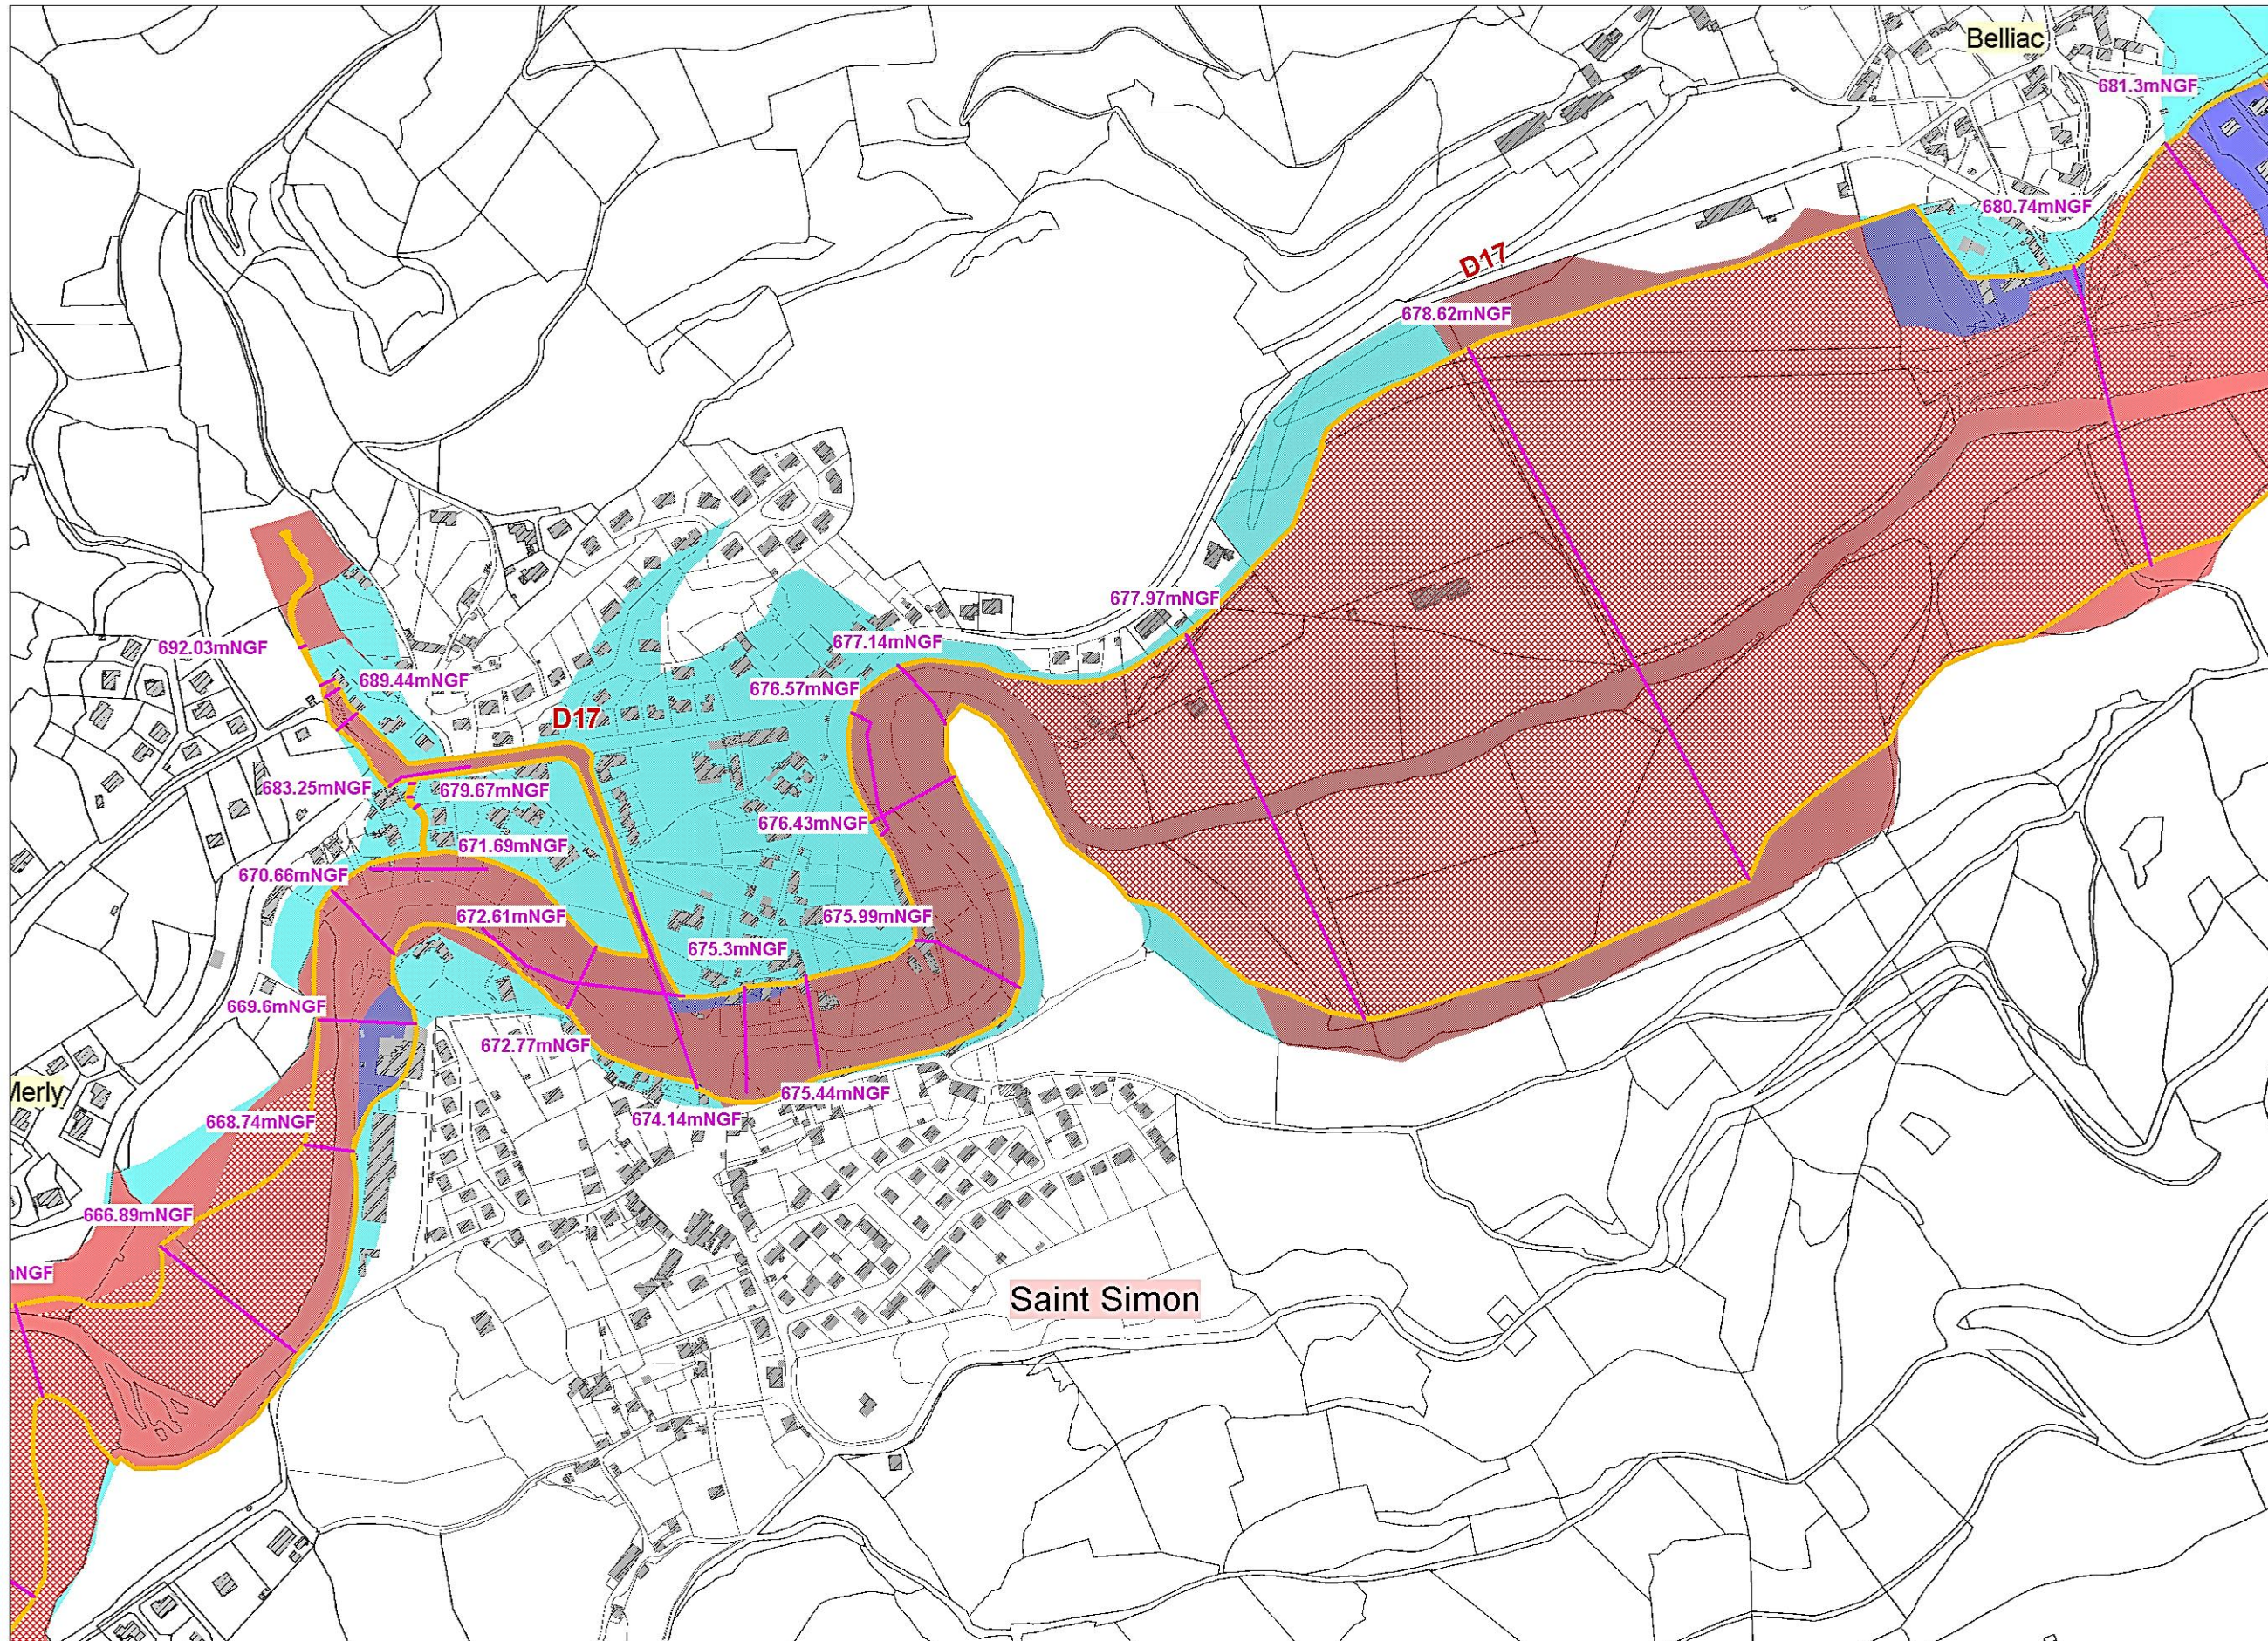

Zonage réglementaire

Source : Bd Parcellaire

LEGENDE

- Cote de référence
- Limite profils crue de référence
- Zone rouge
- Zone rouge ZEC
- Zone bleue
- Zone bleu clair

Echelle : 1 / 5 000

Zonage réglementaire

Source : Bd Parcellaire

LEGENDE

- Cote de référence
- Limite profils crue de référence
- Zone rouge
- Zone rouge ZEC
- Zone bleue
- Zone bleu clair

Echelle : 1 / 5 000

Zonage réglementaire

Source : Bd Parcellaire

LEGENDE

- Cote de référence
- Limite profils crue de référence
- Zone rouge
- Zone rouge ZEC
- Zone bleue
- Zone bleu clair

Echelle : 1 / 5 000

Zonage réglementaire

Source : Bd Parcellaire

LEGENDE

- Cote de référence
- Limite profils crue de référence
- Zone rouge
- Zone rouge ZEC
- Zone bleue
- Zone bleu clair

Echelle : 1 / 5 000

Zonage réglementaire

Source : Bd Parcellaire

LEGENDE

-  Cote de référence
-  Limite profils crue de référence
-  Zone rouge
-  Zone rouge ZEC
-  Zone bleue
-  Zone bleu clair

Echelle : 1 / 5 000