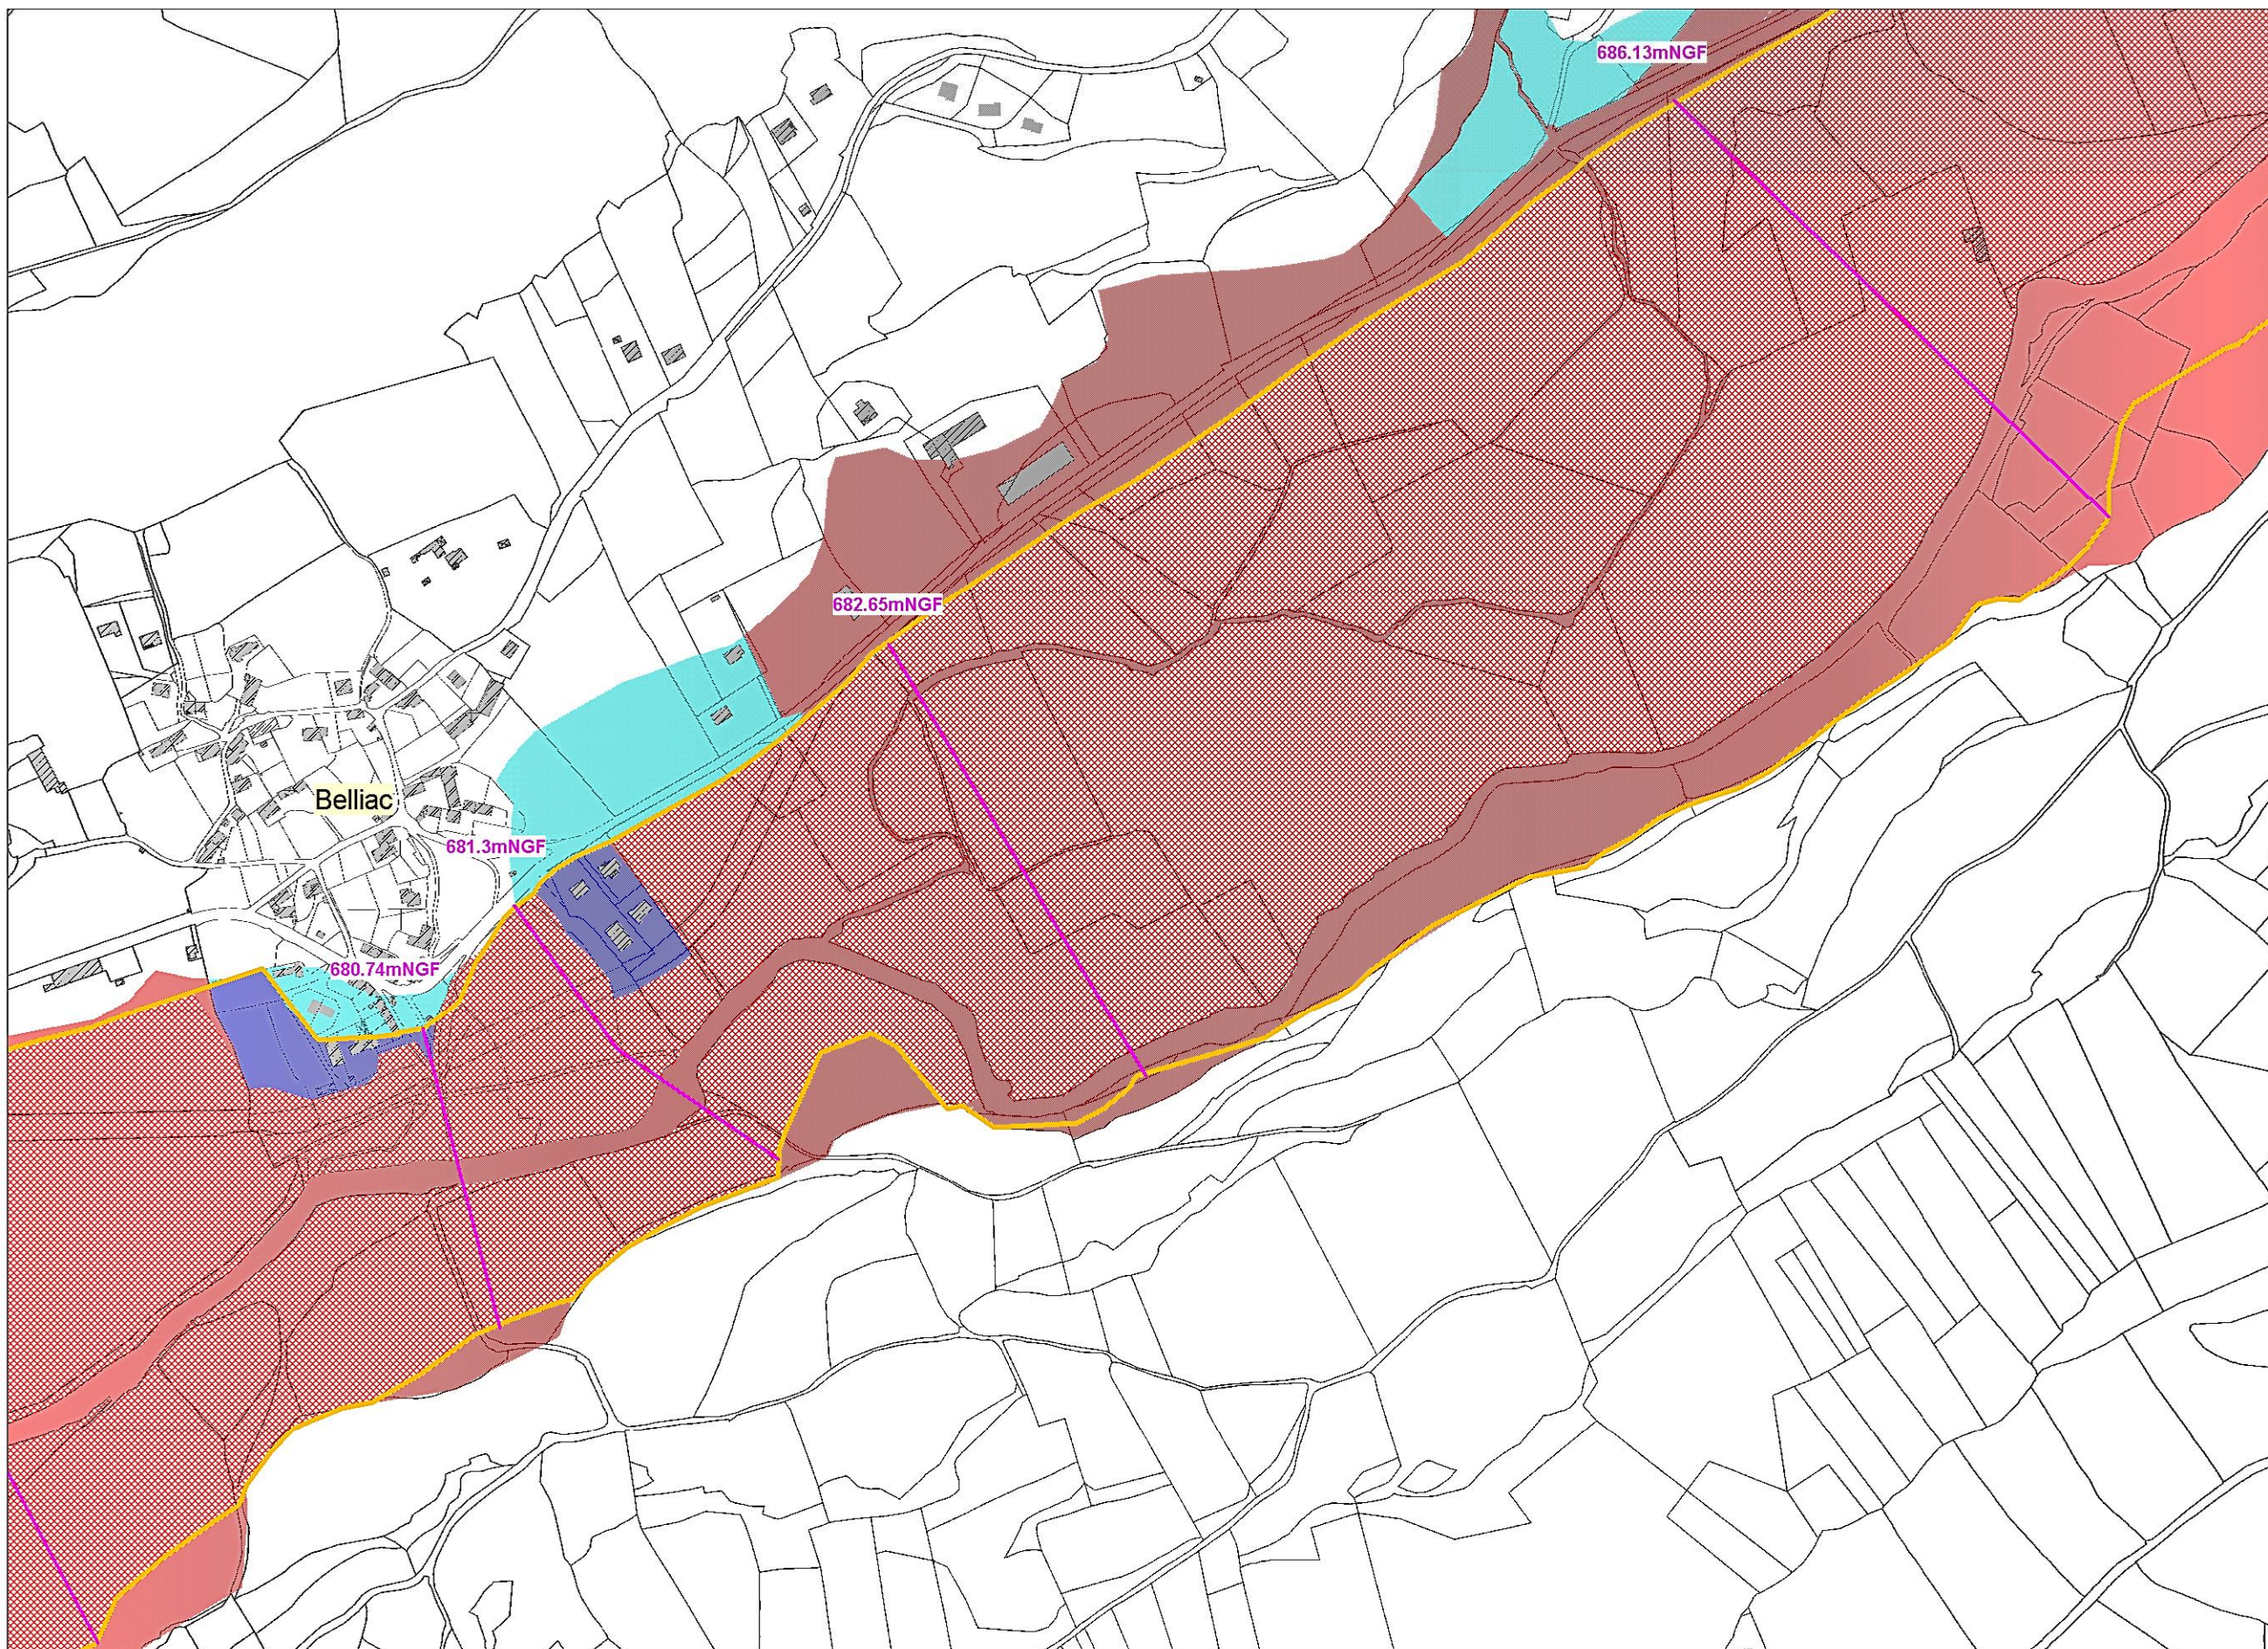

Zonage réglementaire

Source : Bd Parcellaire

LEGENDE

- Cote de référence
- Limite profils crue de référence
- Zone rouge
- Zone rouge ZEC
- Zone bleue
- Zone bleu clair

Echelle : 1 / 5 000

Zonage réglementaire

Source : Bd Parcellaire

LEGENDE

- Cote de référence
- Limite profils crue de référence
- Zone rouge
- Zone rouge ZEC
- Zone bleue
- Zone bleu clair

Echelle : 1 / 5 000

Zonage réglementaire

Source : Bd Parcellaire

LEGENDE

- Cote de référence
- Limite profils crue de référence
- Zone rouge
- Zone rouge ZEC
- Zone bleue
- Zone bleu clair

Echelle : 1 / 5 000

Zonage réglementaire

Source : Bd Parcellaire

LEGENDE

- Cote de référence
- Limite profils crue de référence
- Zone rouge
- Zone rouge ZEC
- Zone bleue
- Zone bleu clair

Echelle : 1 / 5 000

Zonage réglementaire

Source : Bd Parcellaire

LEGENDE

-  Cote de référence
-  Limite profils crue de référence
-  Zone rouge
-  Zone rouge ZEC
-  Zone bleue
-  Zone bleu clair

Echelle : 1 / 5 000