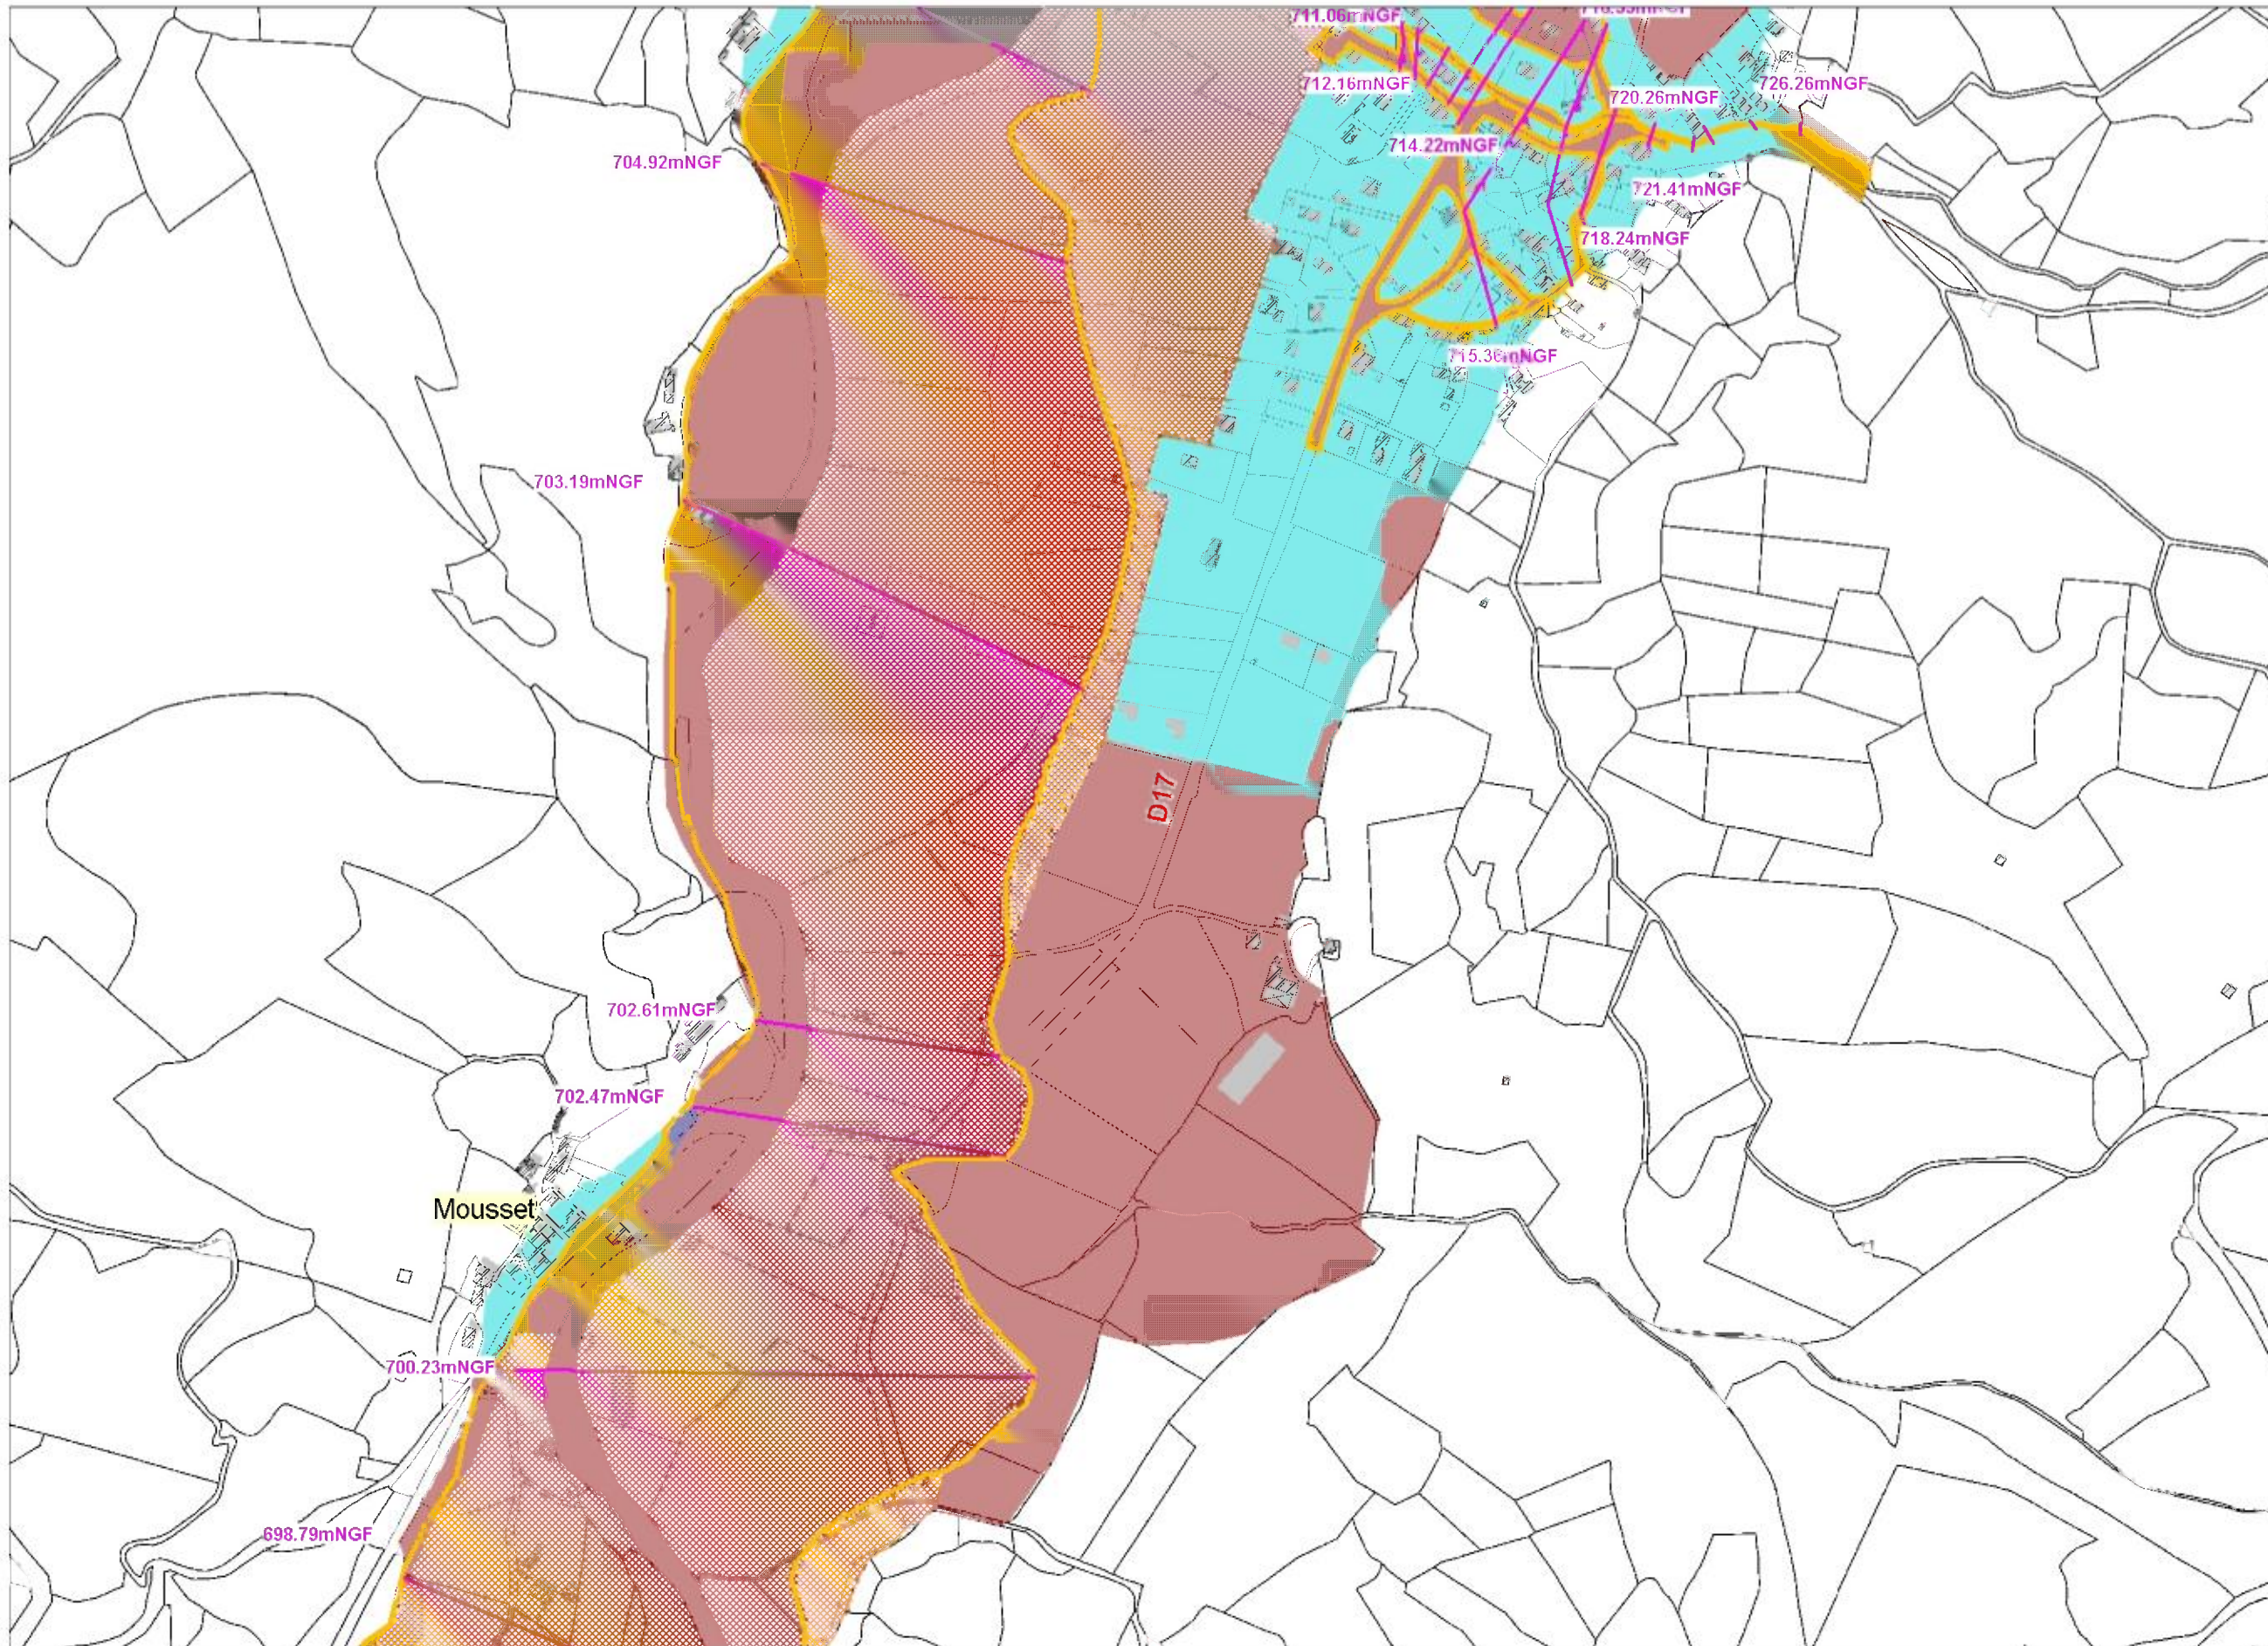

LEGENDE

- Cote de référence
- Limite profils crue de référence
- Zone rouge
- Zone rouge ZEC
- Zone bleue
- Zone bleu clair

Echelle : 1 / 5 000

Zonage réglementaire

Source : Bd Parcellaire

LEGENDE

- Cote de référence
- Limite profils crue de référence
- Zone rouge
- Zone rouge ZEC
- Zone bleue
- Zone bleu clair

Echelle : 1 / 5 000

Zonage réglementaire

Source : Bd Parcellaire

LEGENDE

-  Cote de référence
-  Limite profils crue de référence
-  Zone rouge
-  Zone rouge ZEC
-  Zone bleue
-  Zone bleu clair

Echelle : 1 / 5 000

Zonage réglementaire

Source : Bd Parcellaire

LEGENDE

- Cote de référence
- Limite profils crue de référence
- Zone rouge
- Zone rouge ZEC
- Zone bleue
- Zone bleu clair

Echelle : 1 / 5 000

Zonage réglementaire