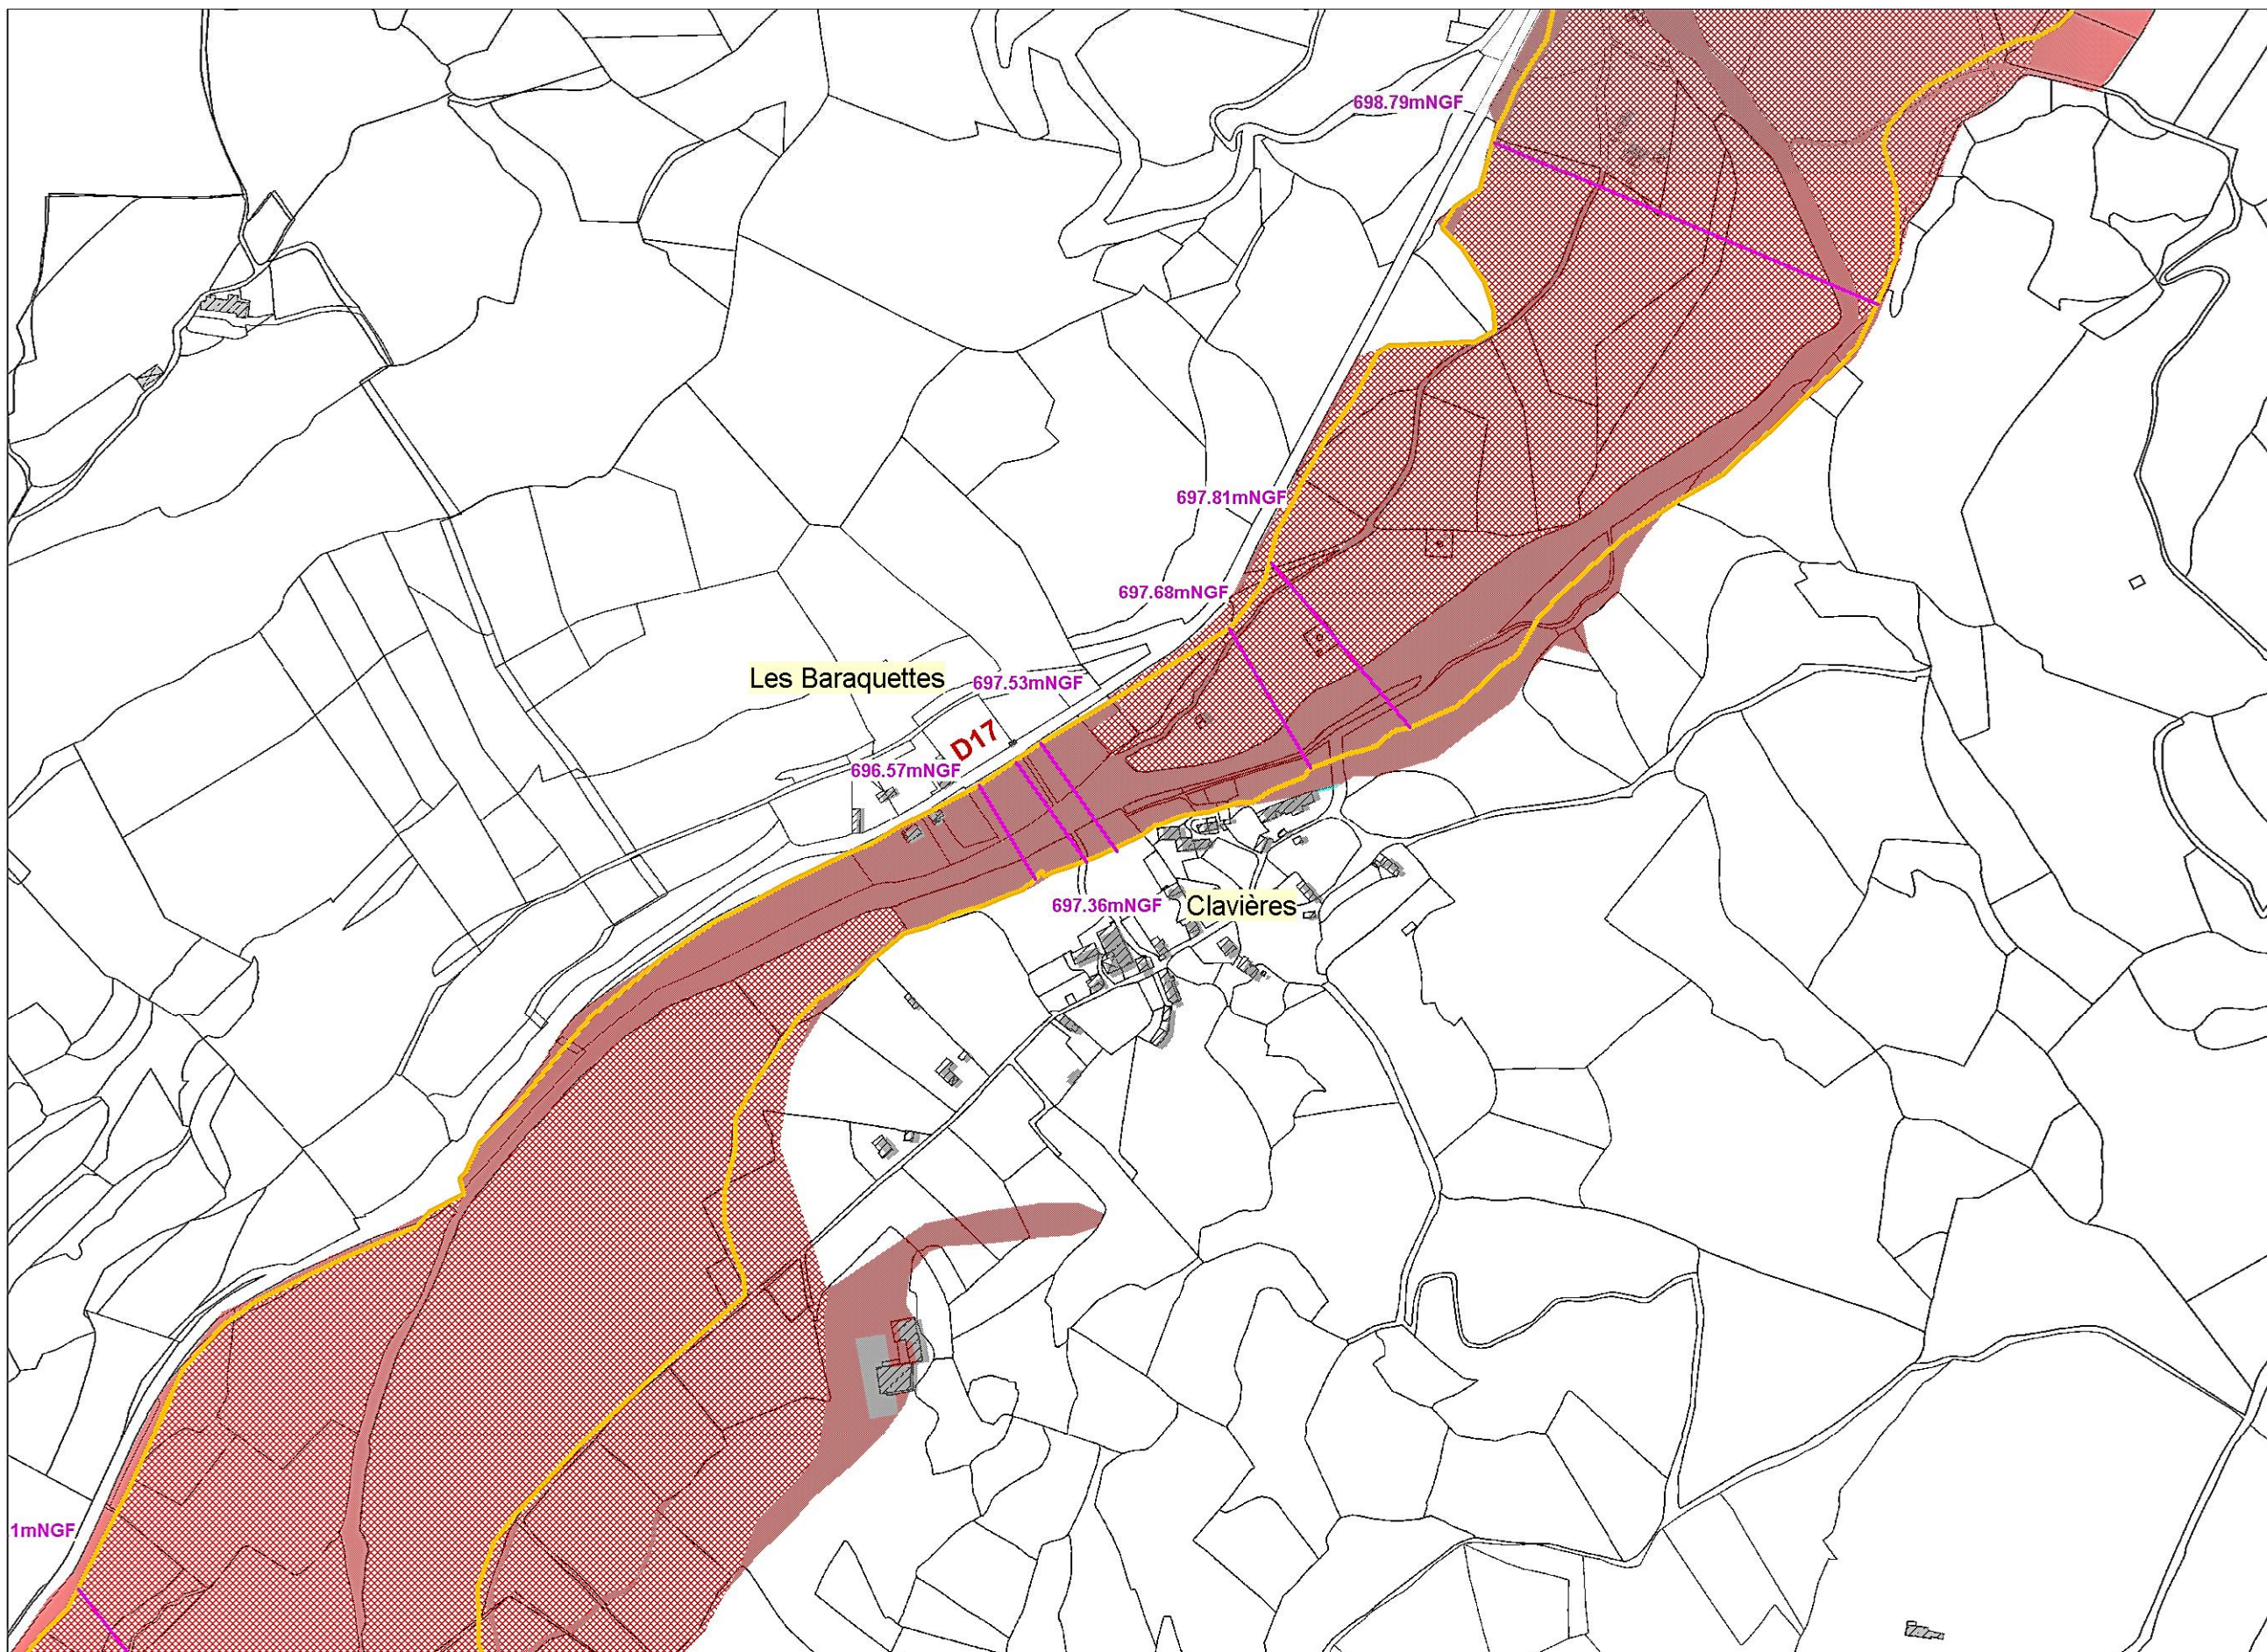

Source : Bd Parcellaire

LEGENDE

- Cote de référence
- Limite profils crue de référence
- Zone rouge
- Zone rouge ZEC
- Zone bleue
- Zone bleu clair

Echelle : 1 / 5 000

Zonage réglementaire

Source : Bd Parcellaire

LEGENDE

- Cote de référence
- Limite profils crue de référence
- Zone rouge
- Zone rouge ZEC
- Zone bleue
- Zone bleu clair

Echelle : 1 / 5 000

Zonage réglementaire

Source : Bd Parcellaire

LEGENDE

- Cote de référence
- Limite profils crue de référence
- Zone rouge
- Zone rouge ZEC
- Zone bleue
- Zone bleu clair

Echelle : 1 / 5 000

Zonage réglementaire

Source : Bd Parcellaire

LEGENDE

-  Cote de référence
-  Limite profils crue de référence
-  Zone rouge
-  Zone rouge ZEC
-  Zone bleue
-  Zone bleu clair

Echelle : 1 / 5 000