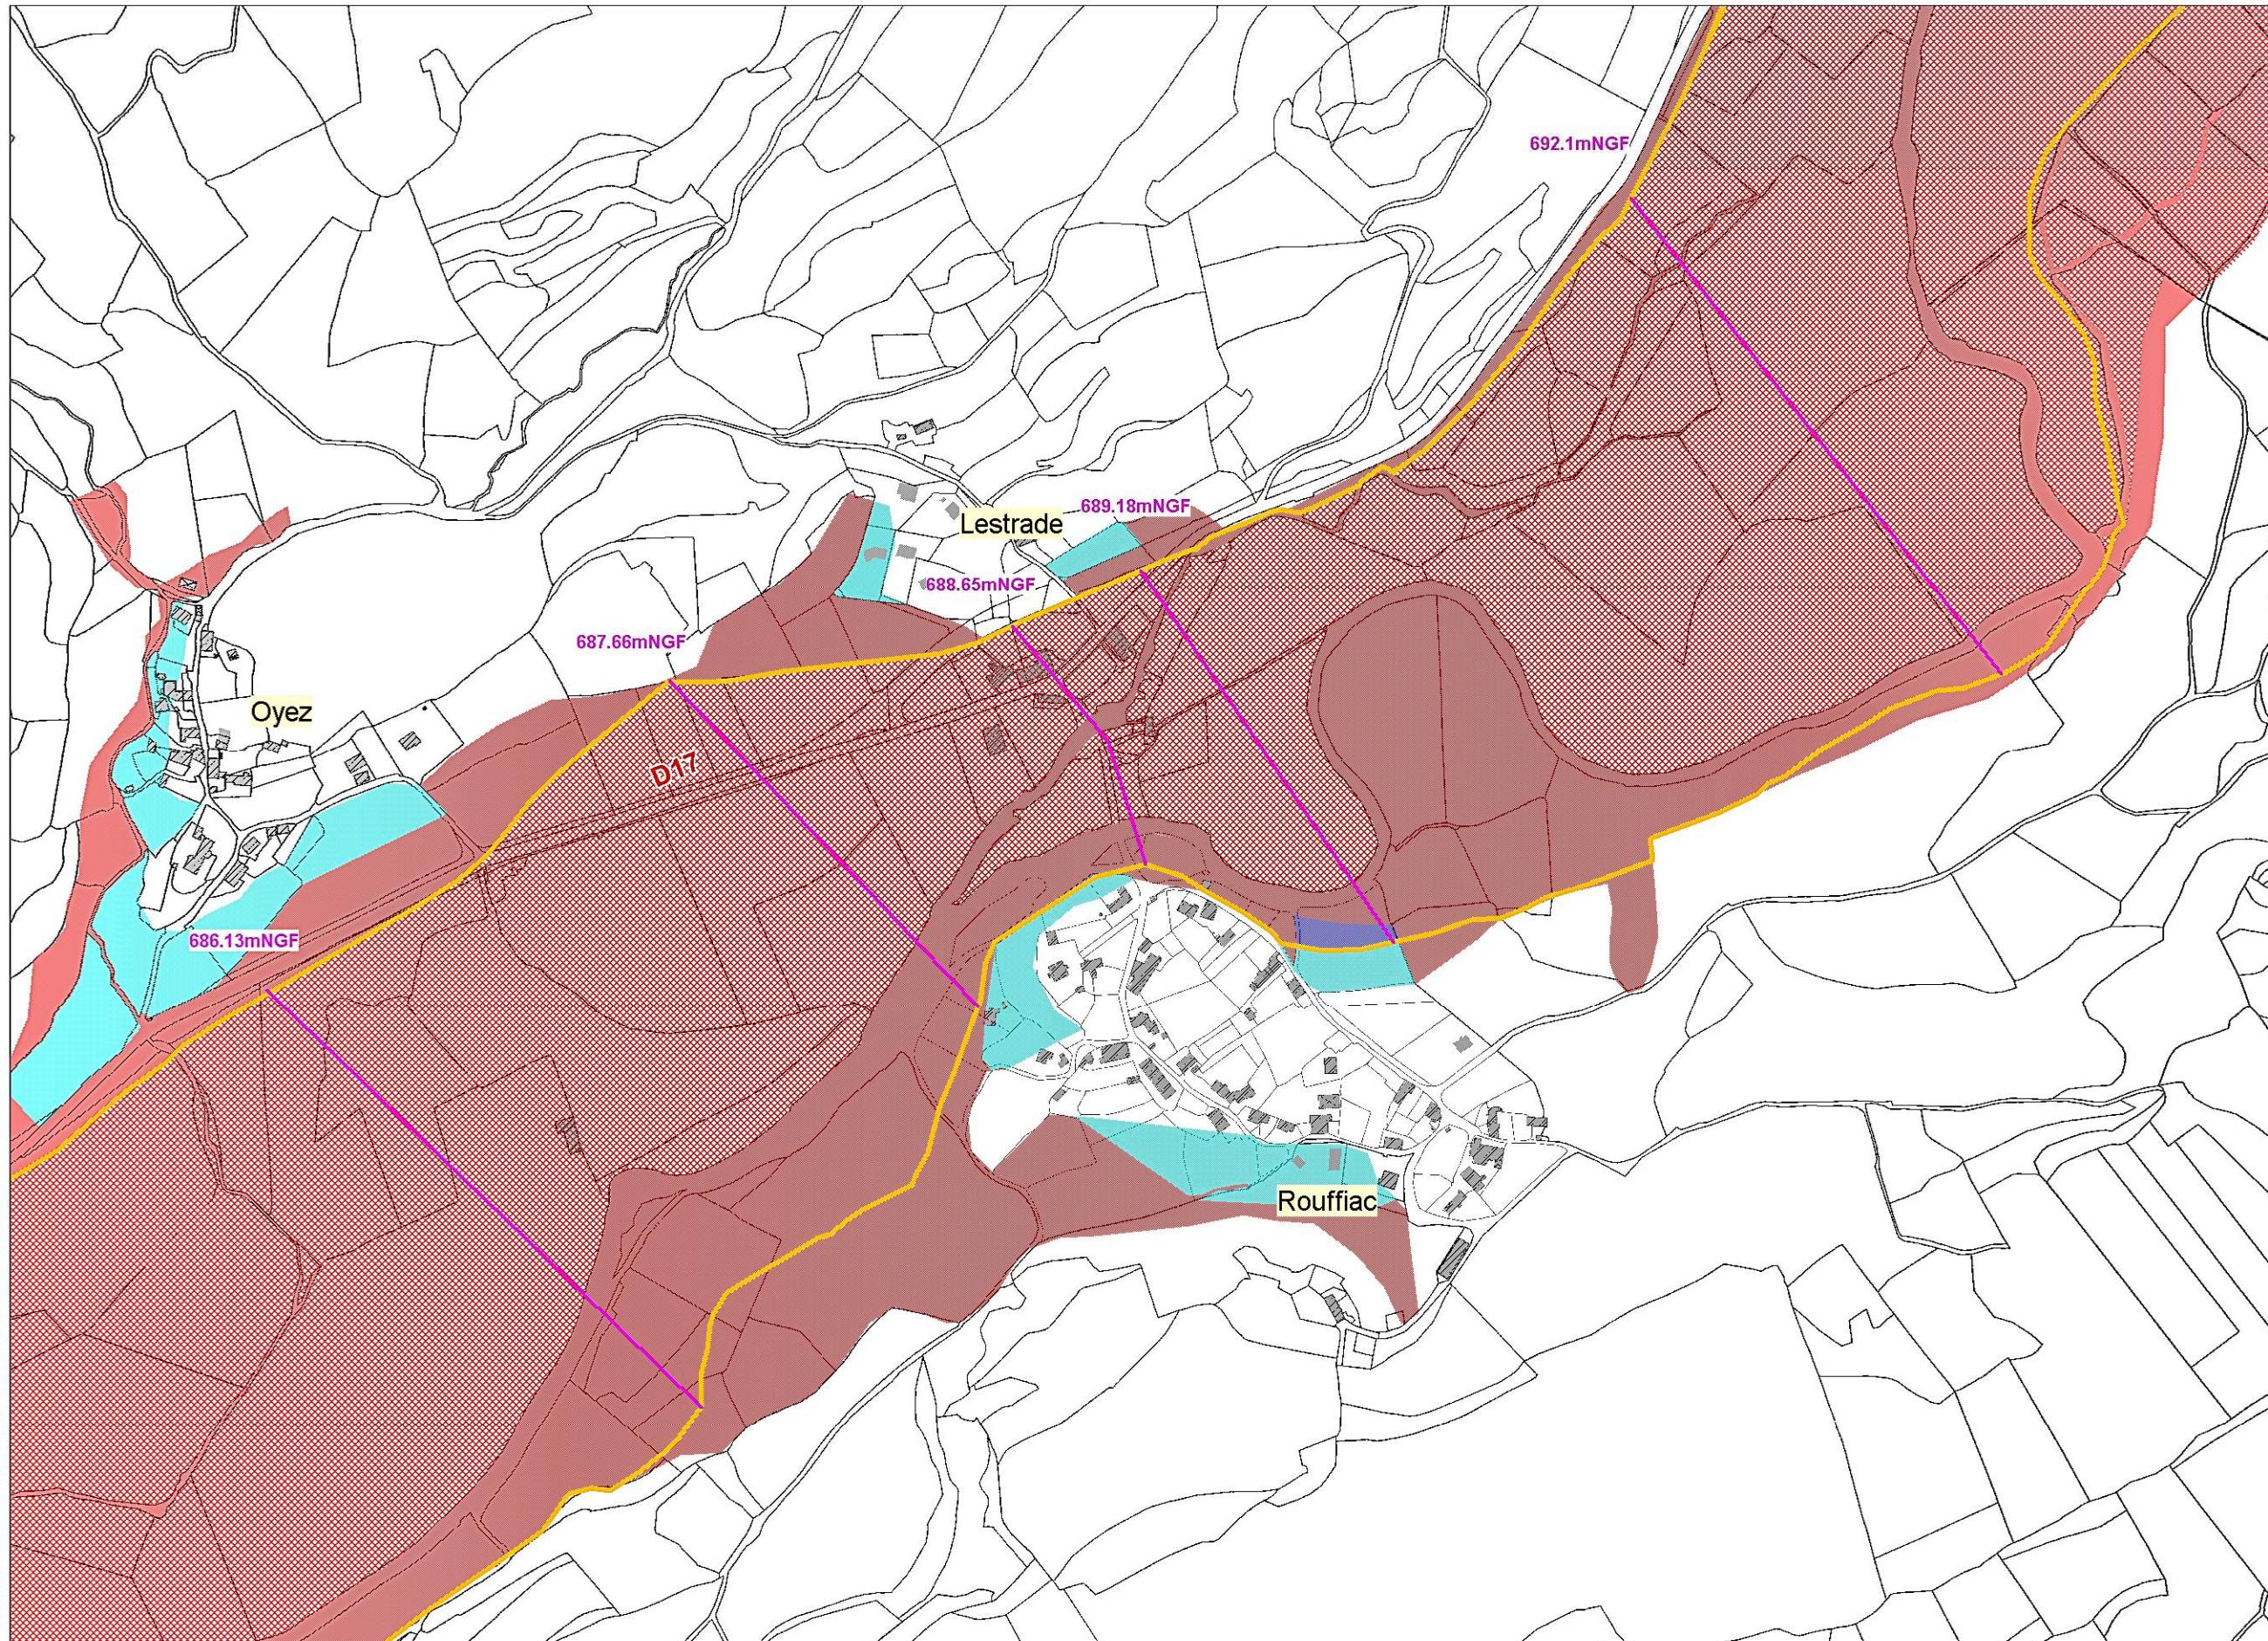

Zonage réglementaire

Source : Bd Parcellaire

LEGENDE

- Cote de référence
- Limite profils crue de référence
- Zone rouge
- Zone rouge ZEC
- Zone bleue
- Zone bleu clair

Echelle : 1 / 5 000

Zonage réglementaire

Source : Bd Parcellaire

LEGENDE

- Cote de référence
- Limite profils crue de référence
- Zone rouge
- Zone rouge ZEC
- Zone bleue
- Zone bleu clair

Echelle : 1 / 5 000

Zonage réglementaire

Source : Bd Parcellaire

LEGENDE

- Cote de référence
- Limite profils crue de référence
- Zone rouge
- Zone rouge ZEC
- Zone bleue
- Zone bleu clair

Echelle : 1 / 5 000

Zonage réglementaire

Source : Bd Parcellaire

LEGENDE

- Cote de référence
- Limite profils crue de référence
- Zone rouge
- Zone rouge ZEC
- Zone bleue
- Zone bleu clair

Echelle : 1 / 5 000

Zonage réglementaire

Source : Bd Parcellaire

LEGENDE

-  Cote de référence
-  Limite profils crue de référence
-  Zone rouge
-  Zone rouge ZEC
-  Zone bleue
-  Zone bleu clair

Echelle : 1 / 5 000