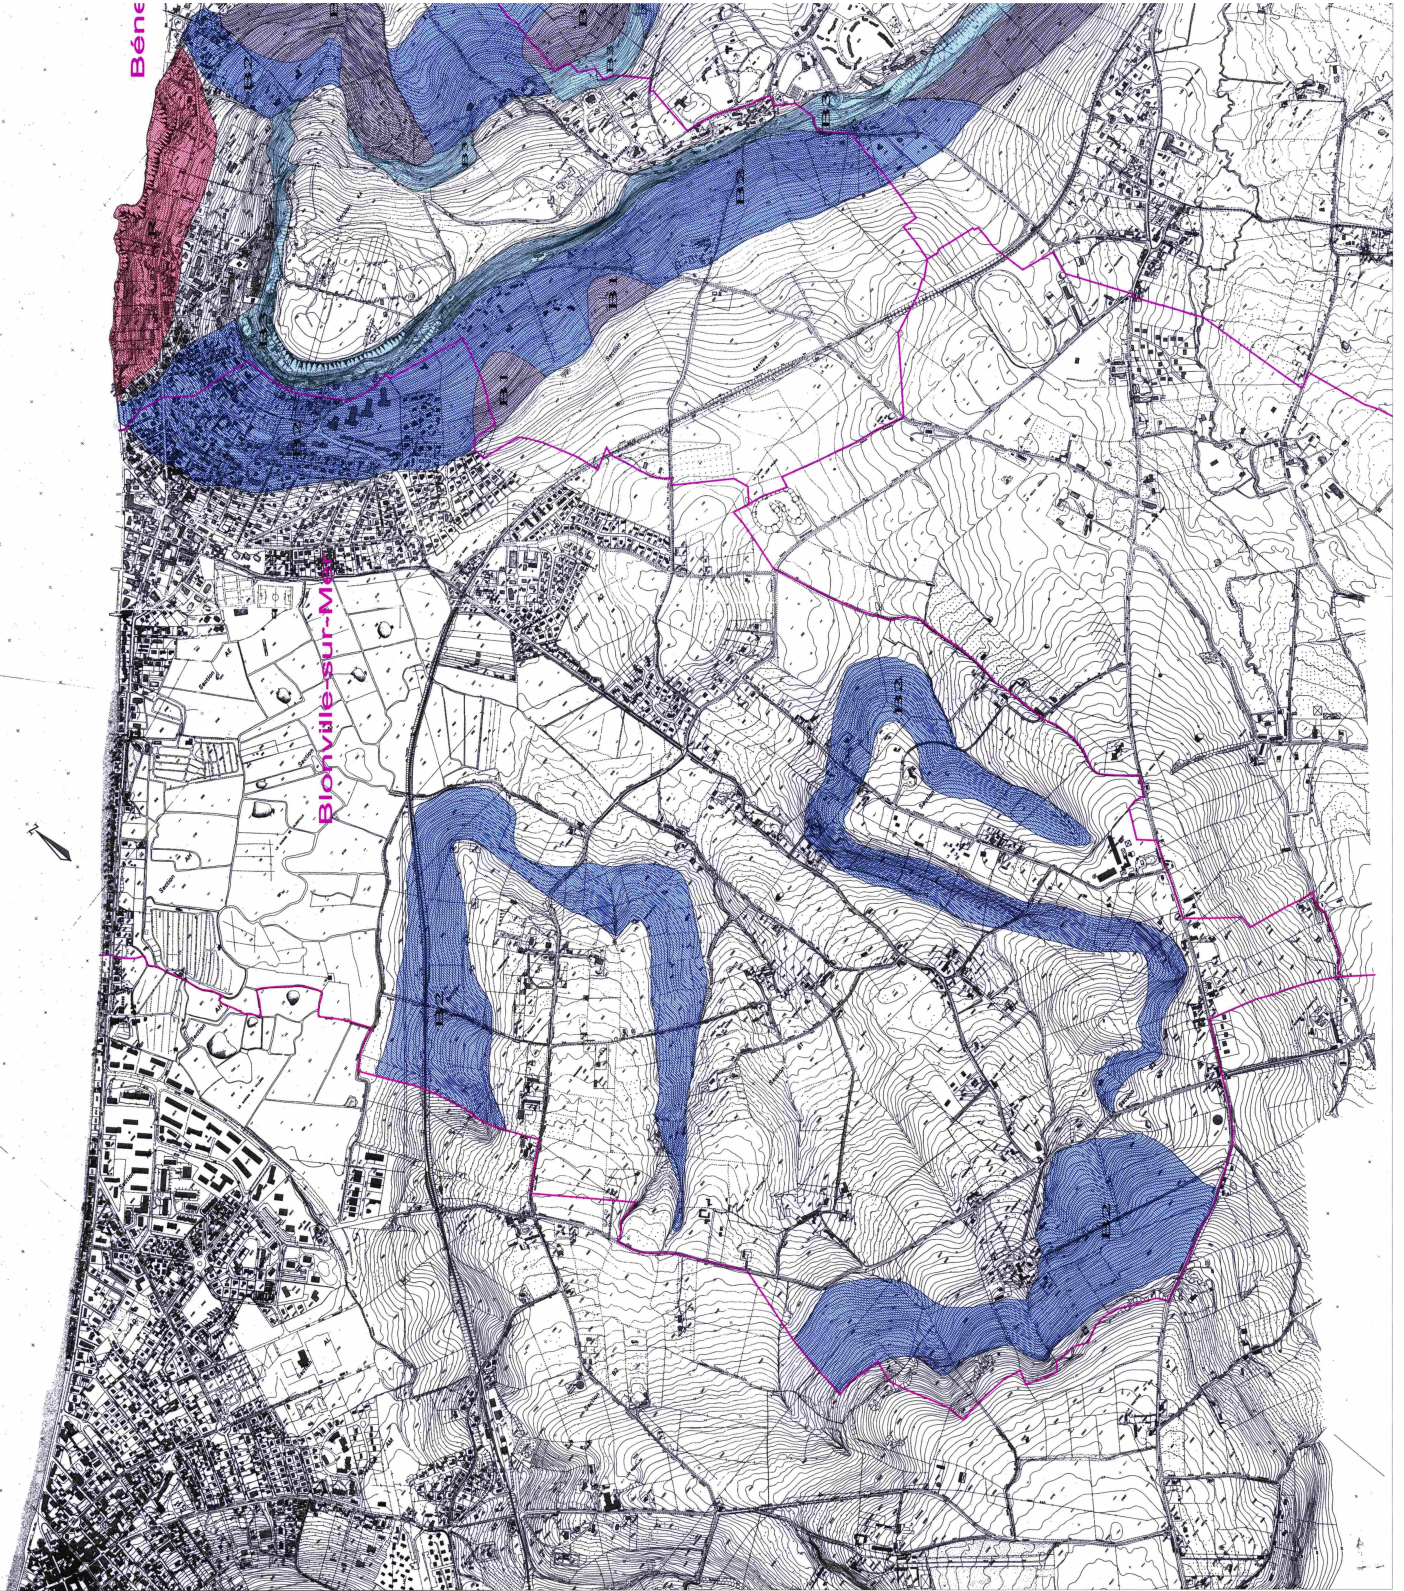

PREFECTURE DU CALVADOS

**COMMUNES DE :**

- Bénerville - sur - mer
- Bionville - sur - mer
- Deauville
- Saint - Arnoult
- Tourgéville

**Plan de Prévention des Risques**  
Mouvements de terrain

**PLAN DE ZONAGE DU PPR**

- ZONE ROUGE
- ZONE N1
- ZONE N2
- ZONE N3

Echelle: 1/5000

1/2

PREFECTURE DU CALVADOS

**COMMUNES DE :**

- Bénéville - sur - mer
- Blonville - sur - mer
- Deauville
- Saint - Amoult
- Tourgéville

**Plan de Prévention des Risques**  
Mouvements de terrain

**PLAN DE ZONAGE DU PPR**

- ZONE ROUGE
- ZONE N1
- ZONE N2
- ZONE N3

Echelle: 1/5000