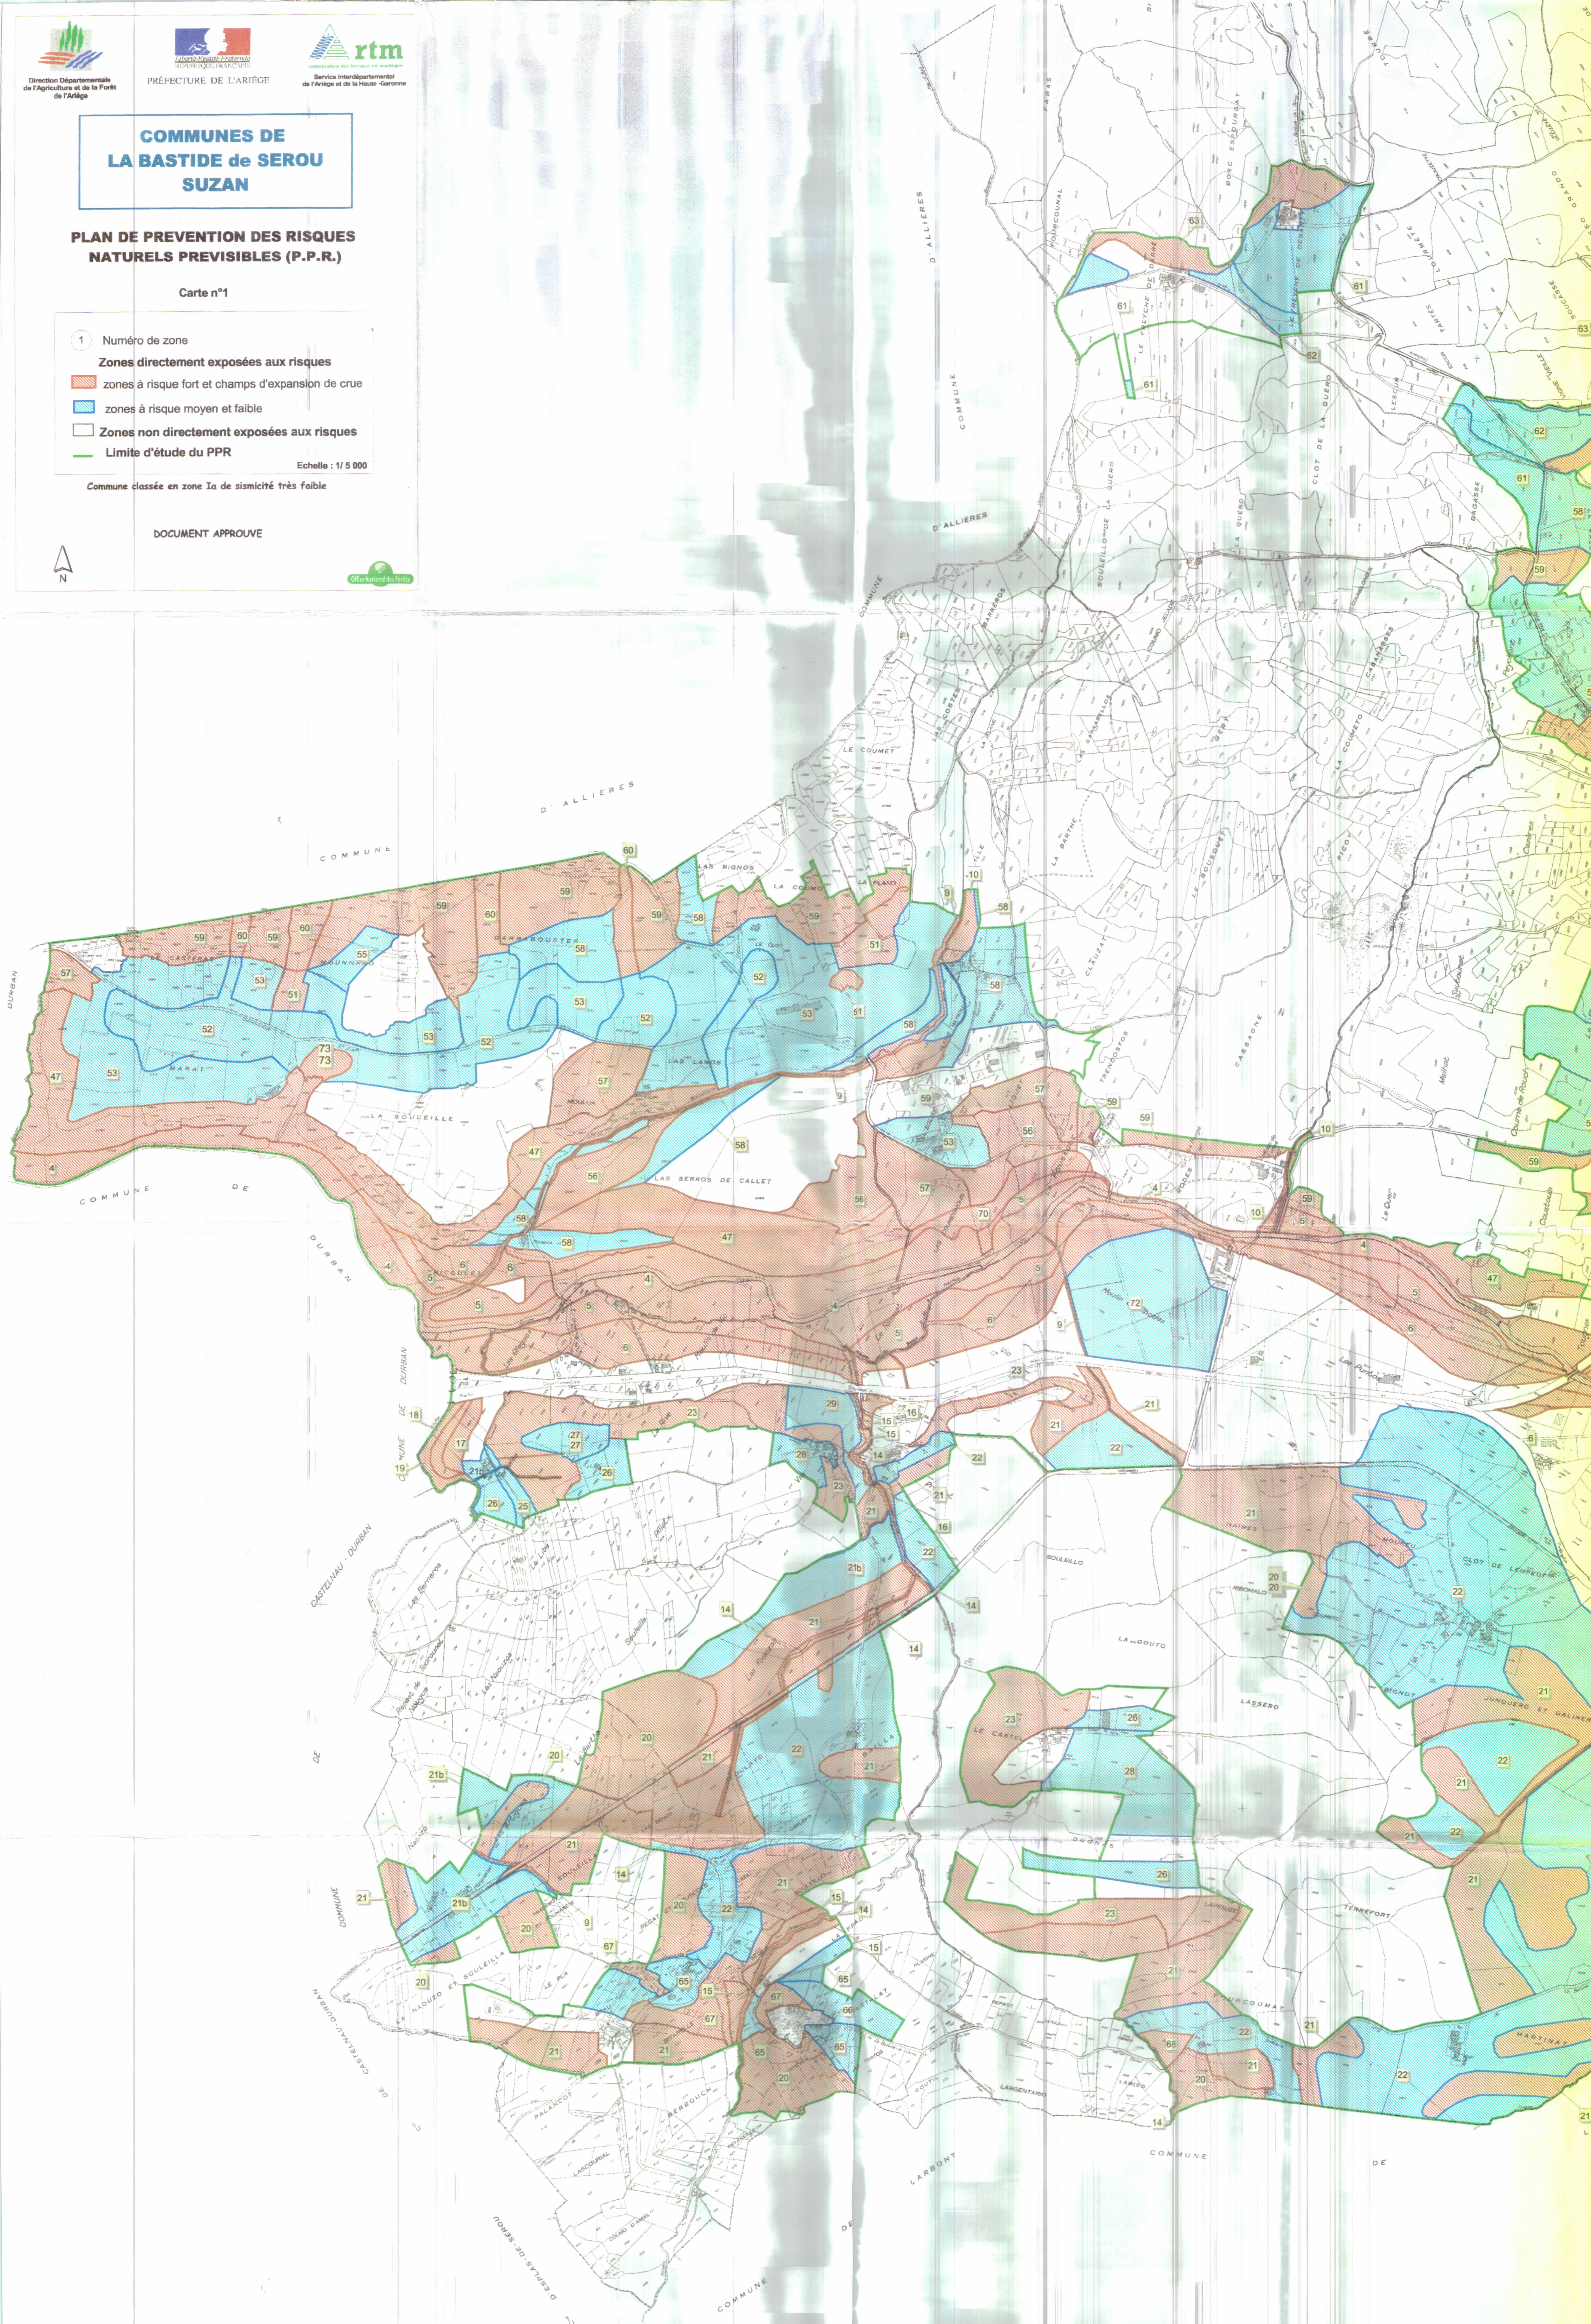

**COMMUNES DE
LA BASTIDE DE SEROU
SUZAN**

**PLAN DE PREVENTION DES RISQUES
NATURELS PREVISIBLES (P.P.R.)**

Carte n°1

- 1 Numéro de zone
- Zones directement exposées aux risques
 - zones à risque fort et champs d'expansion de crue
 - zones à risque moyen et faible
- Zones non directement exposées aux risques
- Limite d'étude du PPR

Echelle : 1/5 000

Commune classée en zone Ia de sismicité très faible

DOCUMENT APPROUVE

COMMUNE DE LA BASTIDE DE SEROU - SUZAN

PLAN DE PREVENTION DES RISQUES NATURELS PREVISIBLES (P.P.R.)

Carte n°2

- 1 Numéro de zone
- Zones directement exposées aux risques
 - zones à risque fort et champs d'expansion de crue
 - zones à risque moyen et faible
- Zones non directement exposées aux risques
- Limite d'étude du PPR

Echelle : 1/5 000

Commune classée en zone Ia de sismicité très faible

DOCUMENT APPROUVE