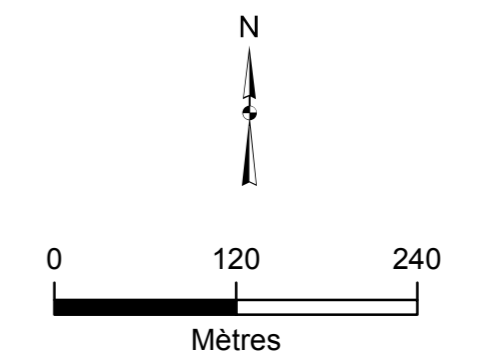

A00036
Echelle : 1:5,000
Avril 2020