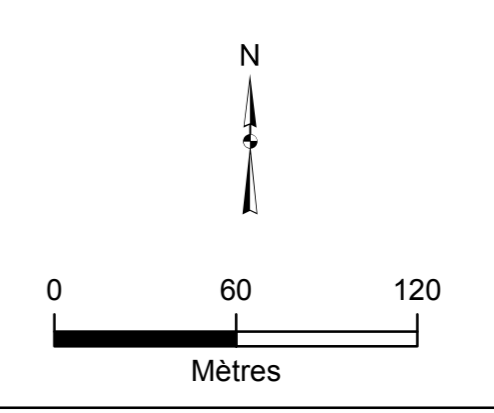

Commune de
Labeume 1/2

CARTE DU ZONAGE REGLEMENTAIRE

Approbation

--- Limites communales
 - Profil en travers (cotes de référence en annexe au règlement)
Zonage réglementaire
 Zone R : Zone rouge

BRL
Ingénierie

A00036
Echelle : 1:5,000
Avril 2020