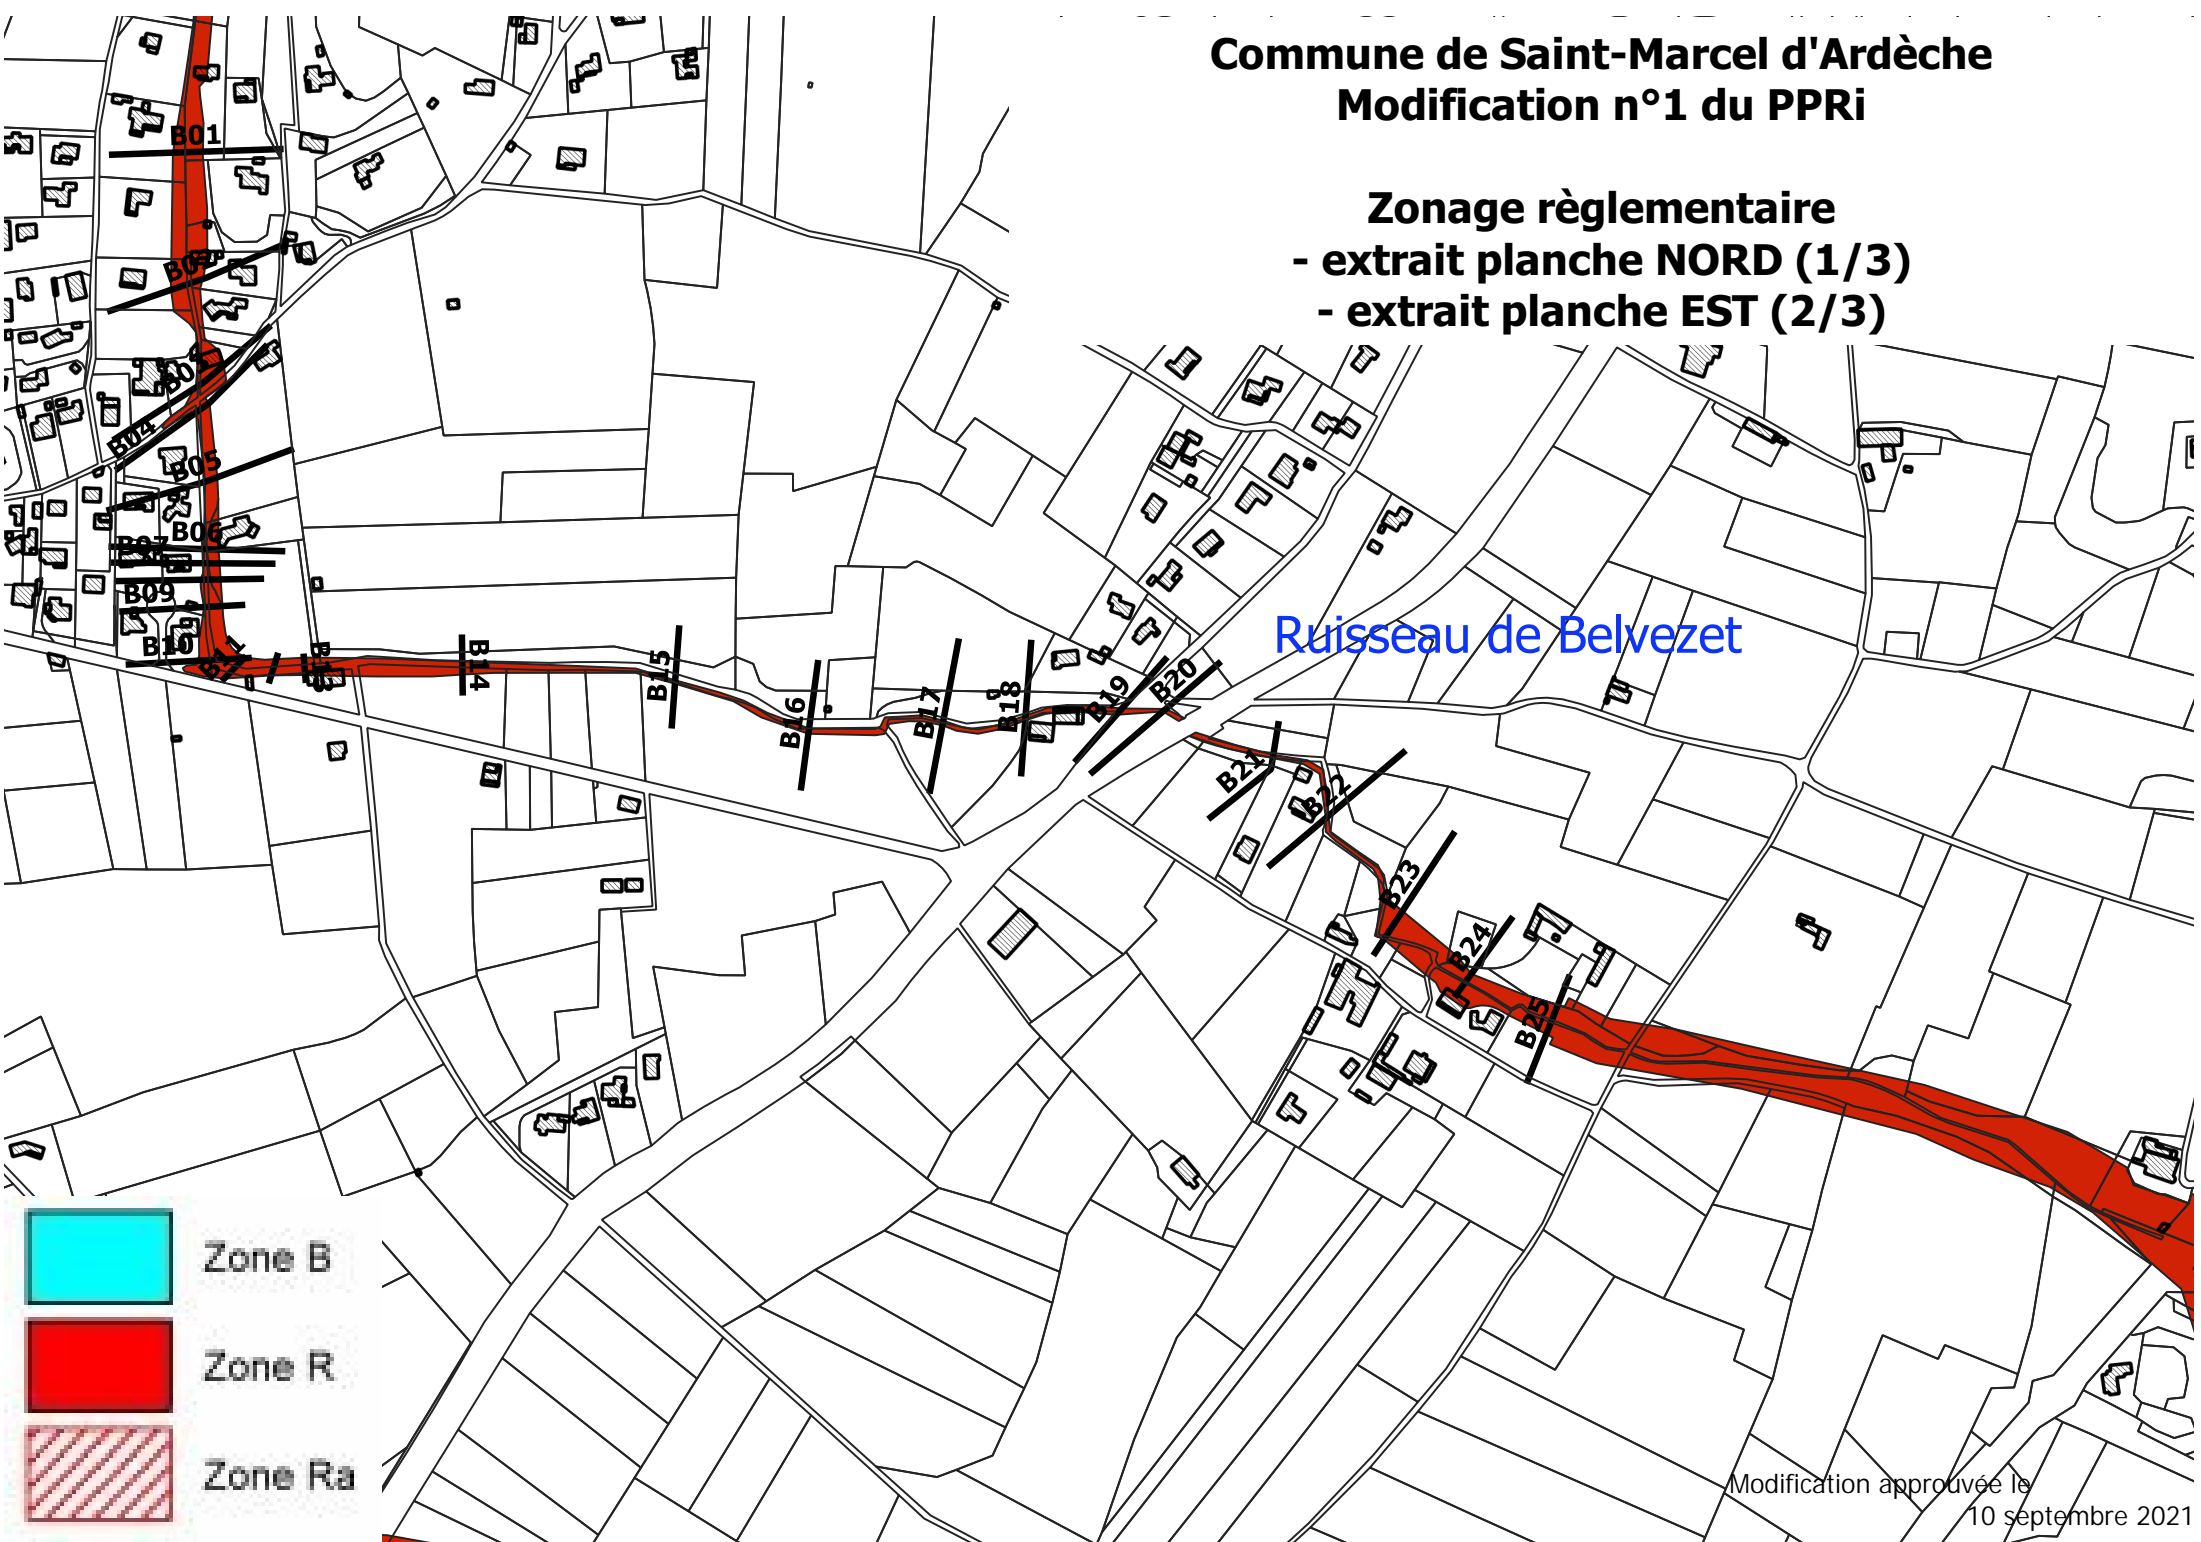

Commune de Saint-Marcel d'Ardèche
Modification n°1 du PPRi

Zonage réglementaire
- extrait planche NORD (1/3)
- extrait planche EST (2/3)

Ruisseau de Belvezet

-  Zone B
-  Zone R
-  Zone Ra