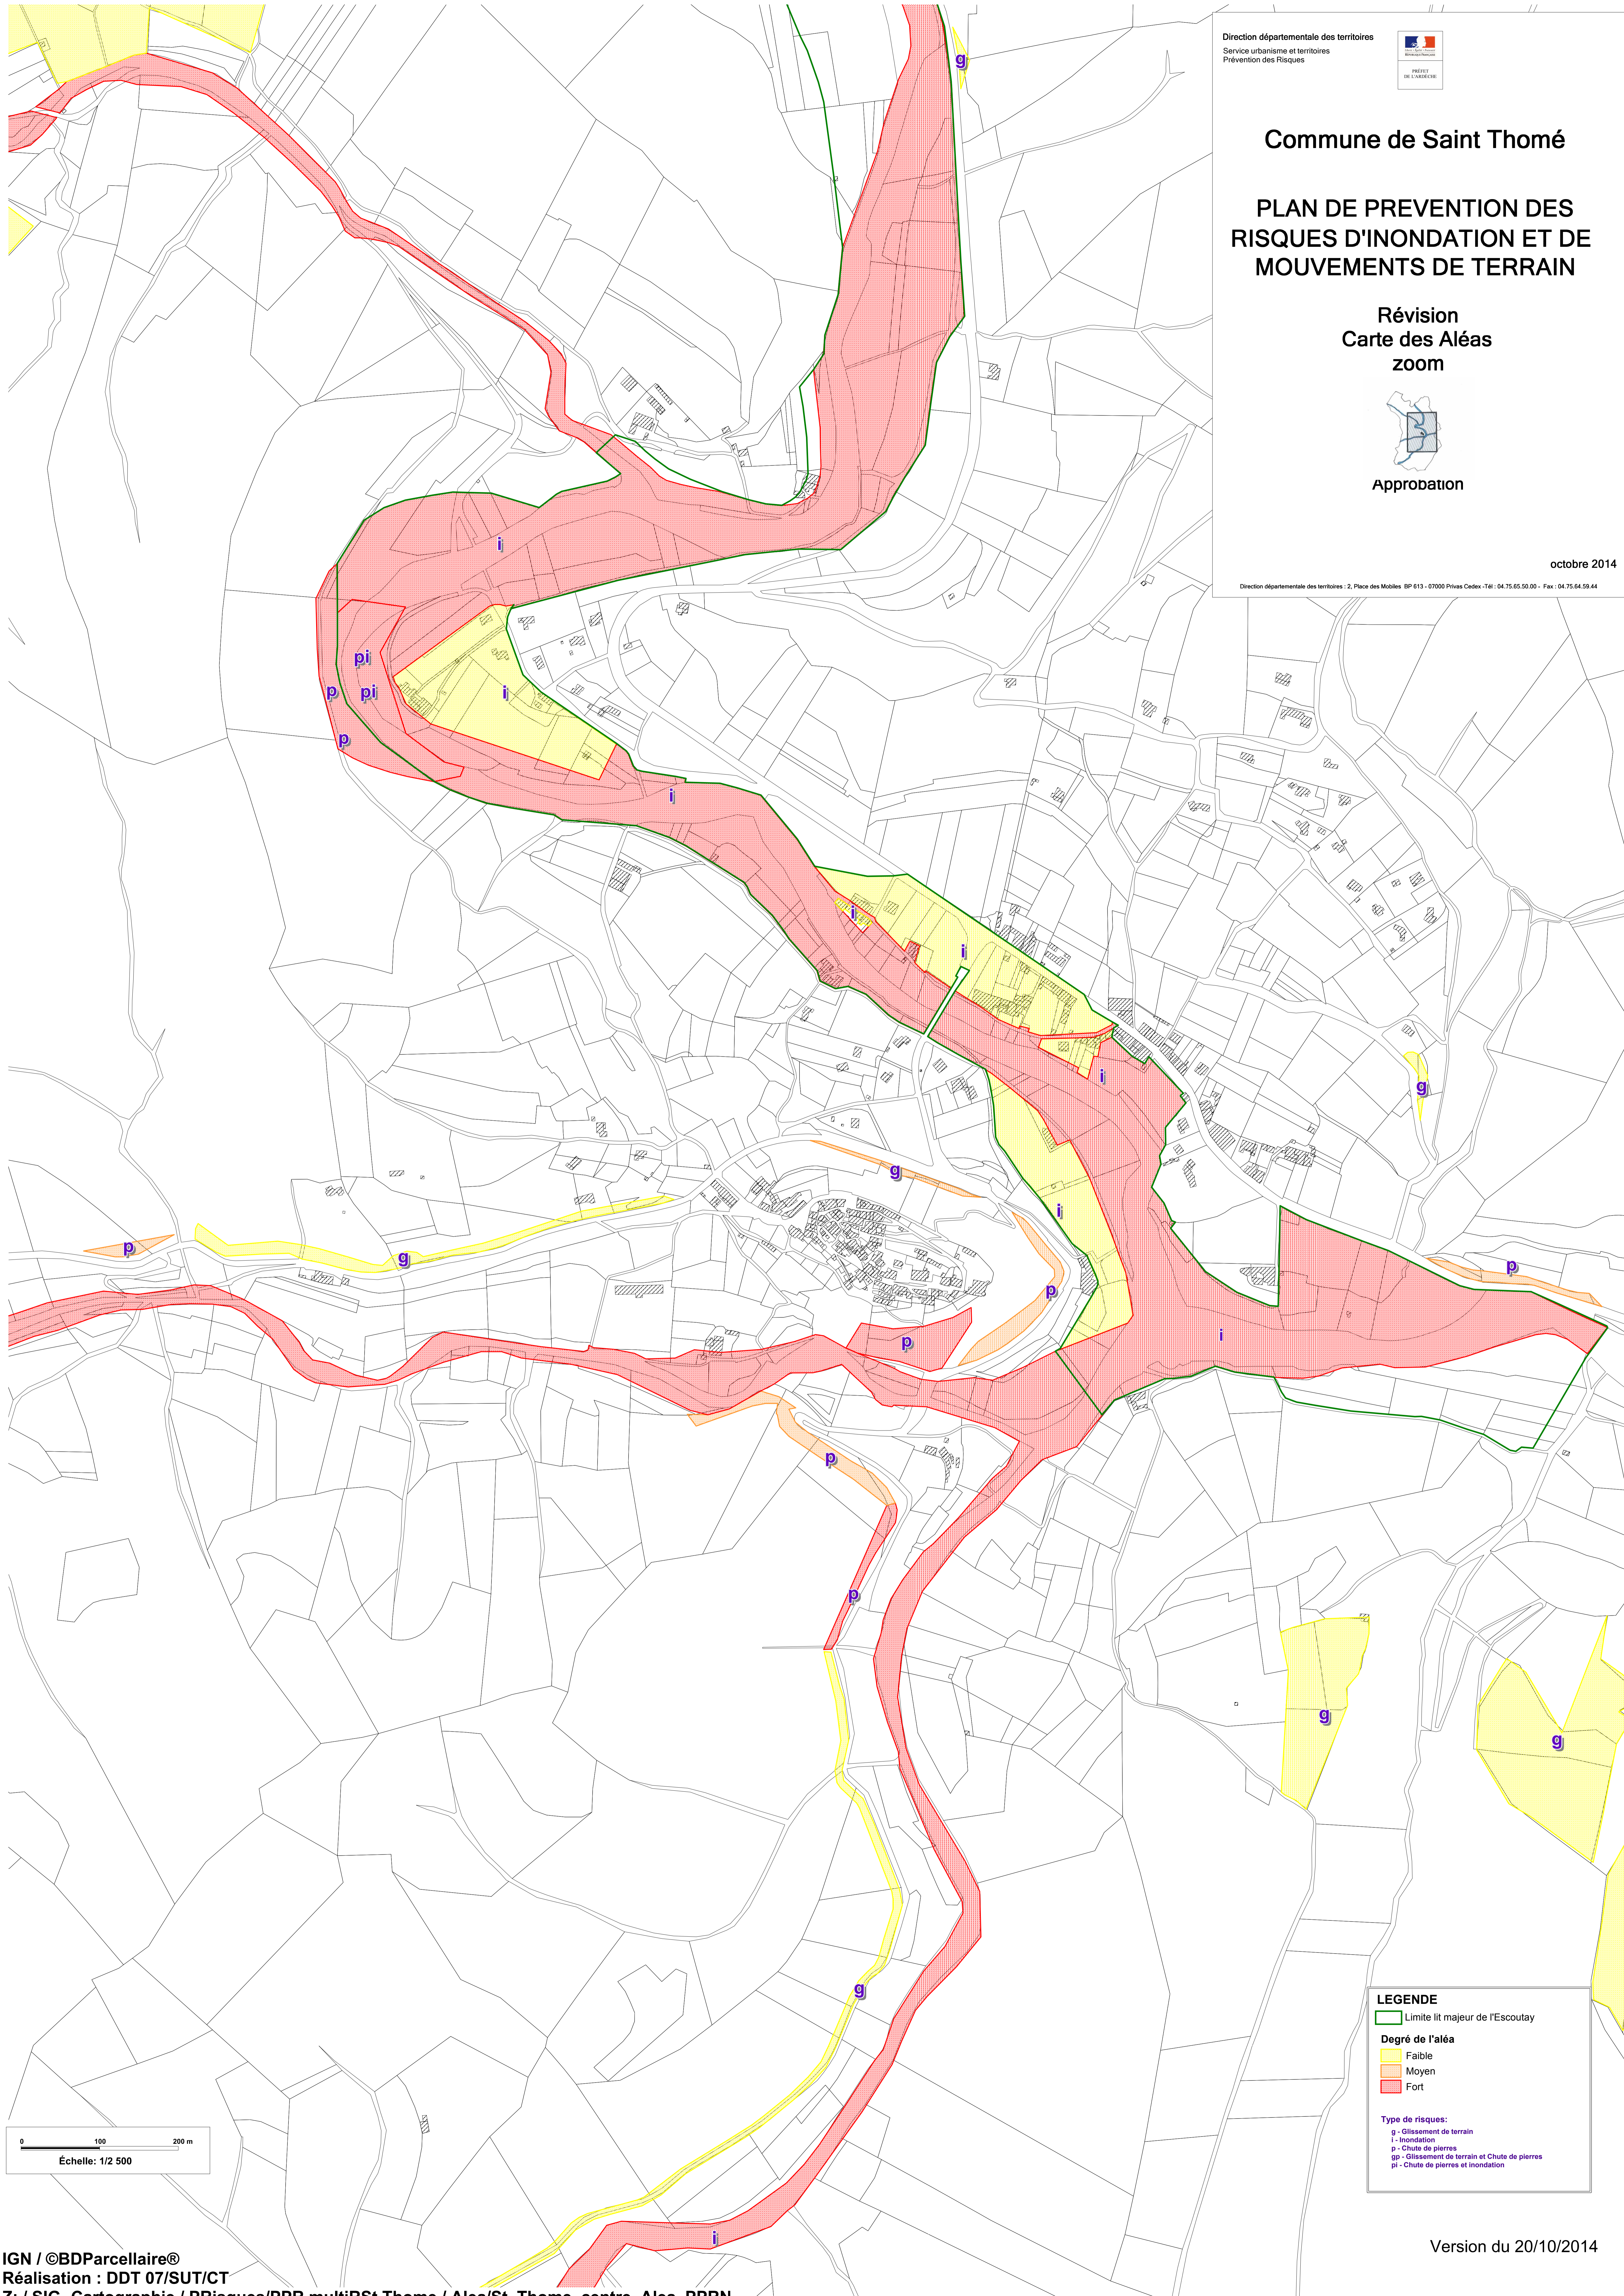

Commune de Saint Thomé

PLAN DE PREVENTION DES RISQUES D'INONDATION ET DE MOUVEMENTS DE TERRAIN

Révision
Carte des Aléas
zoom

Approbation

octobre 2014

LEGENDE

- Limite lit majeur de l'Escoutay

Degré de l'aléa

- Faible
- Moyen
- Fort

Type de risques:

- g - Glissement de terrain
- i - Inondation
- p - Chute de pierres
- gp - Glissement de terrain et Chute de pierres
- pi - Chute de pierres et inondation