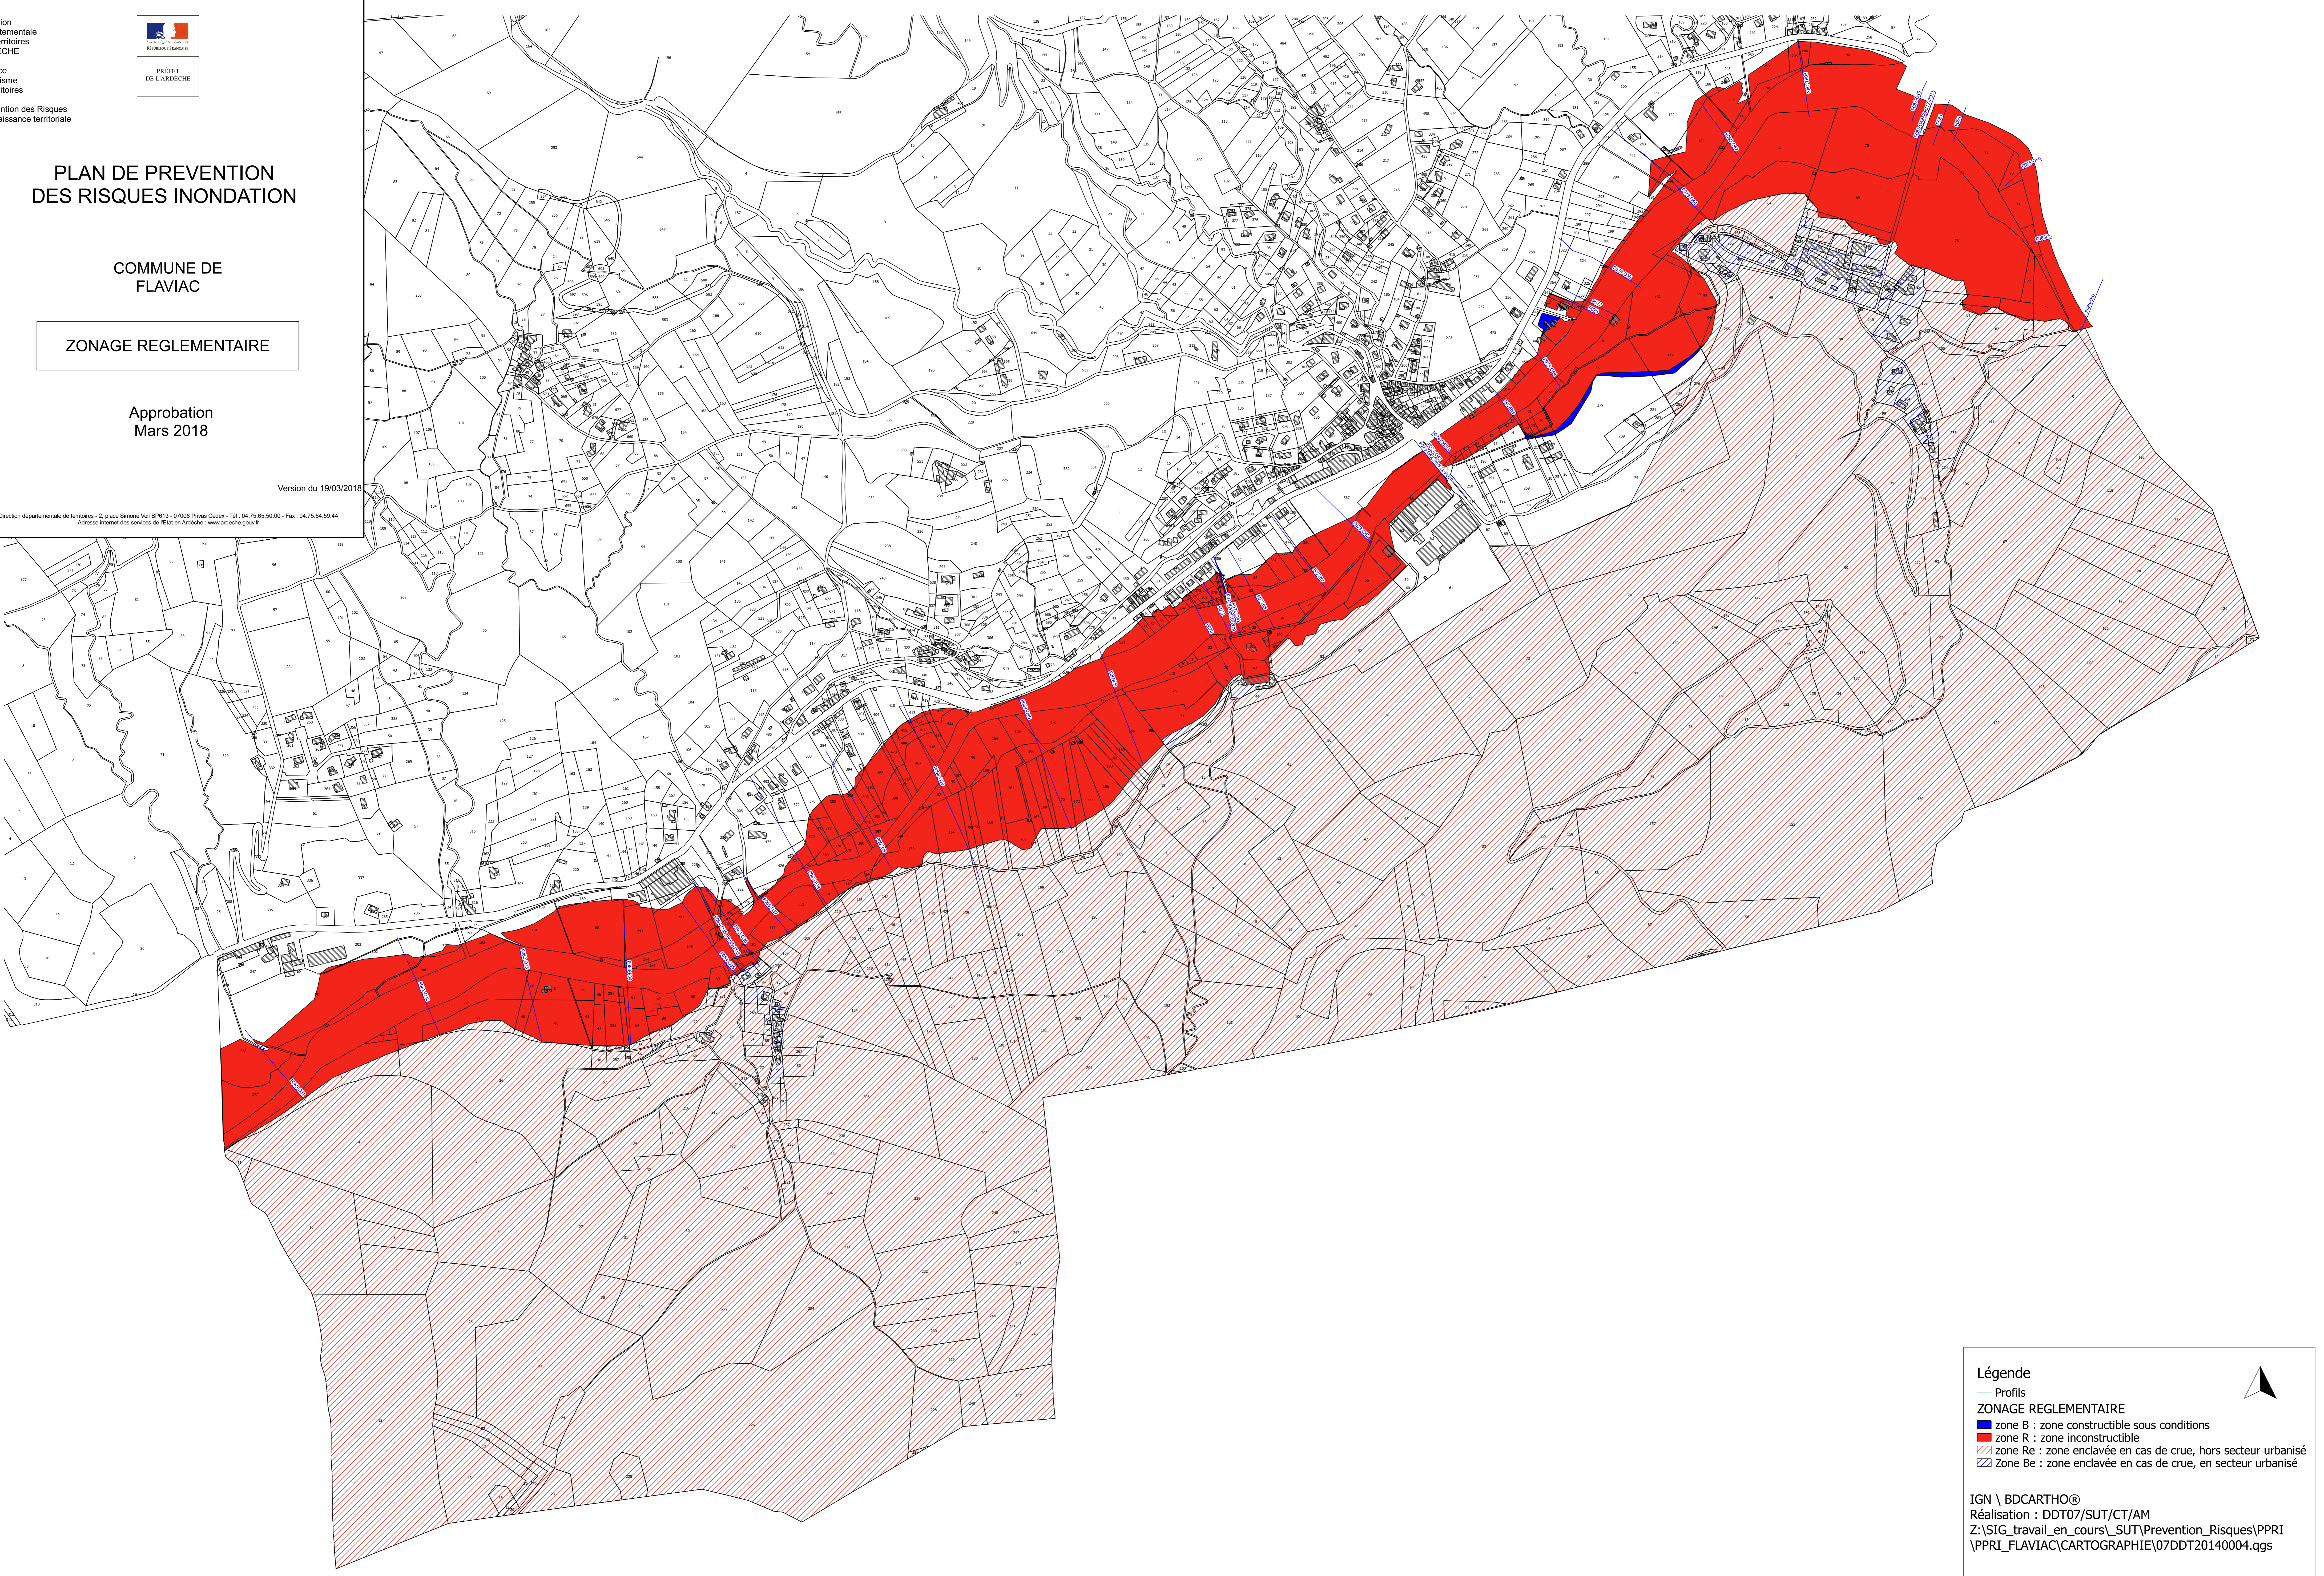

Direction
 départementale
 des territoires
 ARDECHE
 Service
 urbanisme
 et territoires
 Prévention des Risques
 Connaissance territoriale

PRÉFET
 DE L'ARDECHE

PLAN DE PREVENTION DES RISQUES INONDATION

COMMUNE DE FLAVIAC

ZONAGE REGLEMENTAIRE

Approbation
 Mars 2018

Version du 19/03/2018

Direction départementale des territoires - 2, place Simone Veil BP913 - 07036 Privas Cedex - Tél : 04.75.85.50.00 - Fax : 04.75.84.59.44
 Adresse internet des services de l'Etat en Ardèche : www.ardecche.gouv.fr

Légende

— Profils

ZONAGE REGLEMENTAIRE

- zone B : zone constructible sous conditions
- zone R : zone inconstructible
- zone Re : zone enclavée en cas de crue, hors secteur urbanisé
- Zone Be : zone enclavée en cas de crue, en secteur urbanisé