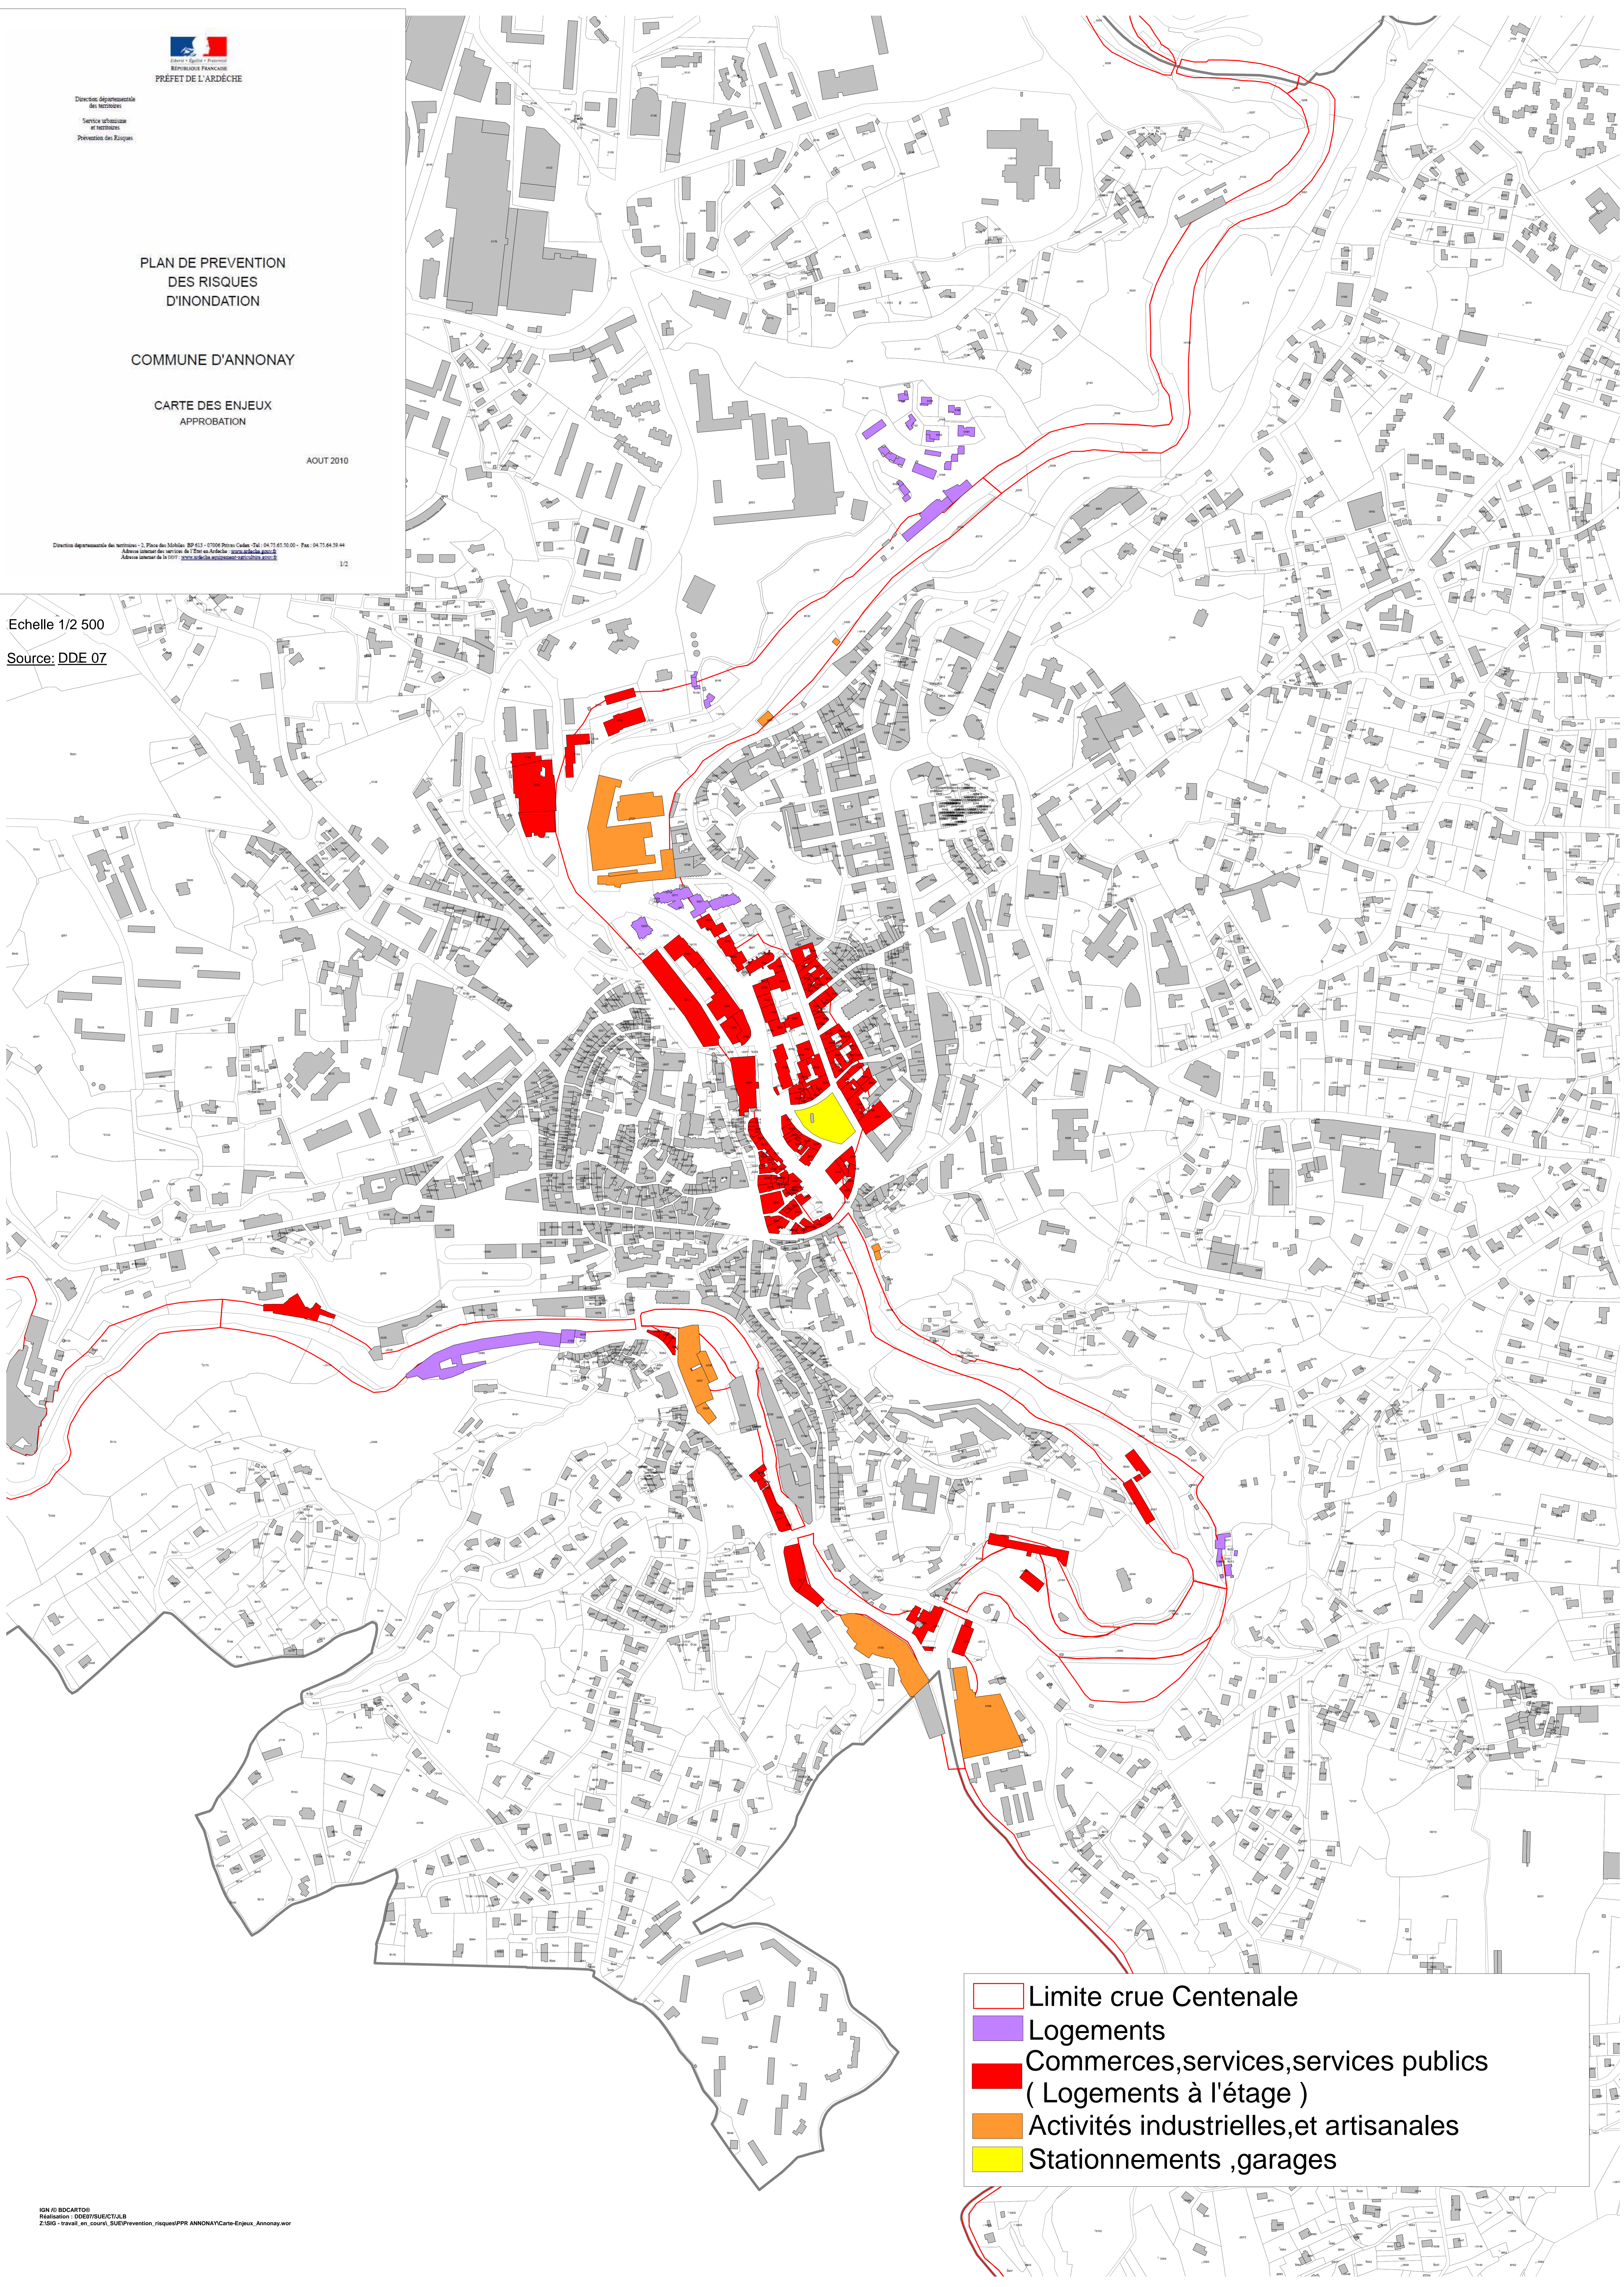

PLAN DE PREVENTION
DES RISQUES
D'INONDATION

COMMUNE D'ANNONAY

CARTE DES ENJEUX
APPROBATION

AOÛT 2010

1/2

Echelle 1/2 500

Source: DDE 07

- Limite crue Centennale
- Logements
- Commerces, services, services publics (Logements à l'étage)
- Activités industrielles, et artisanales
- Stationnements, garages