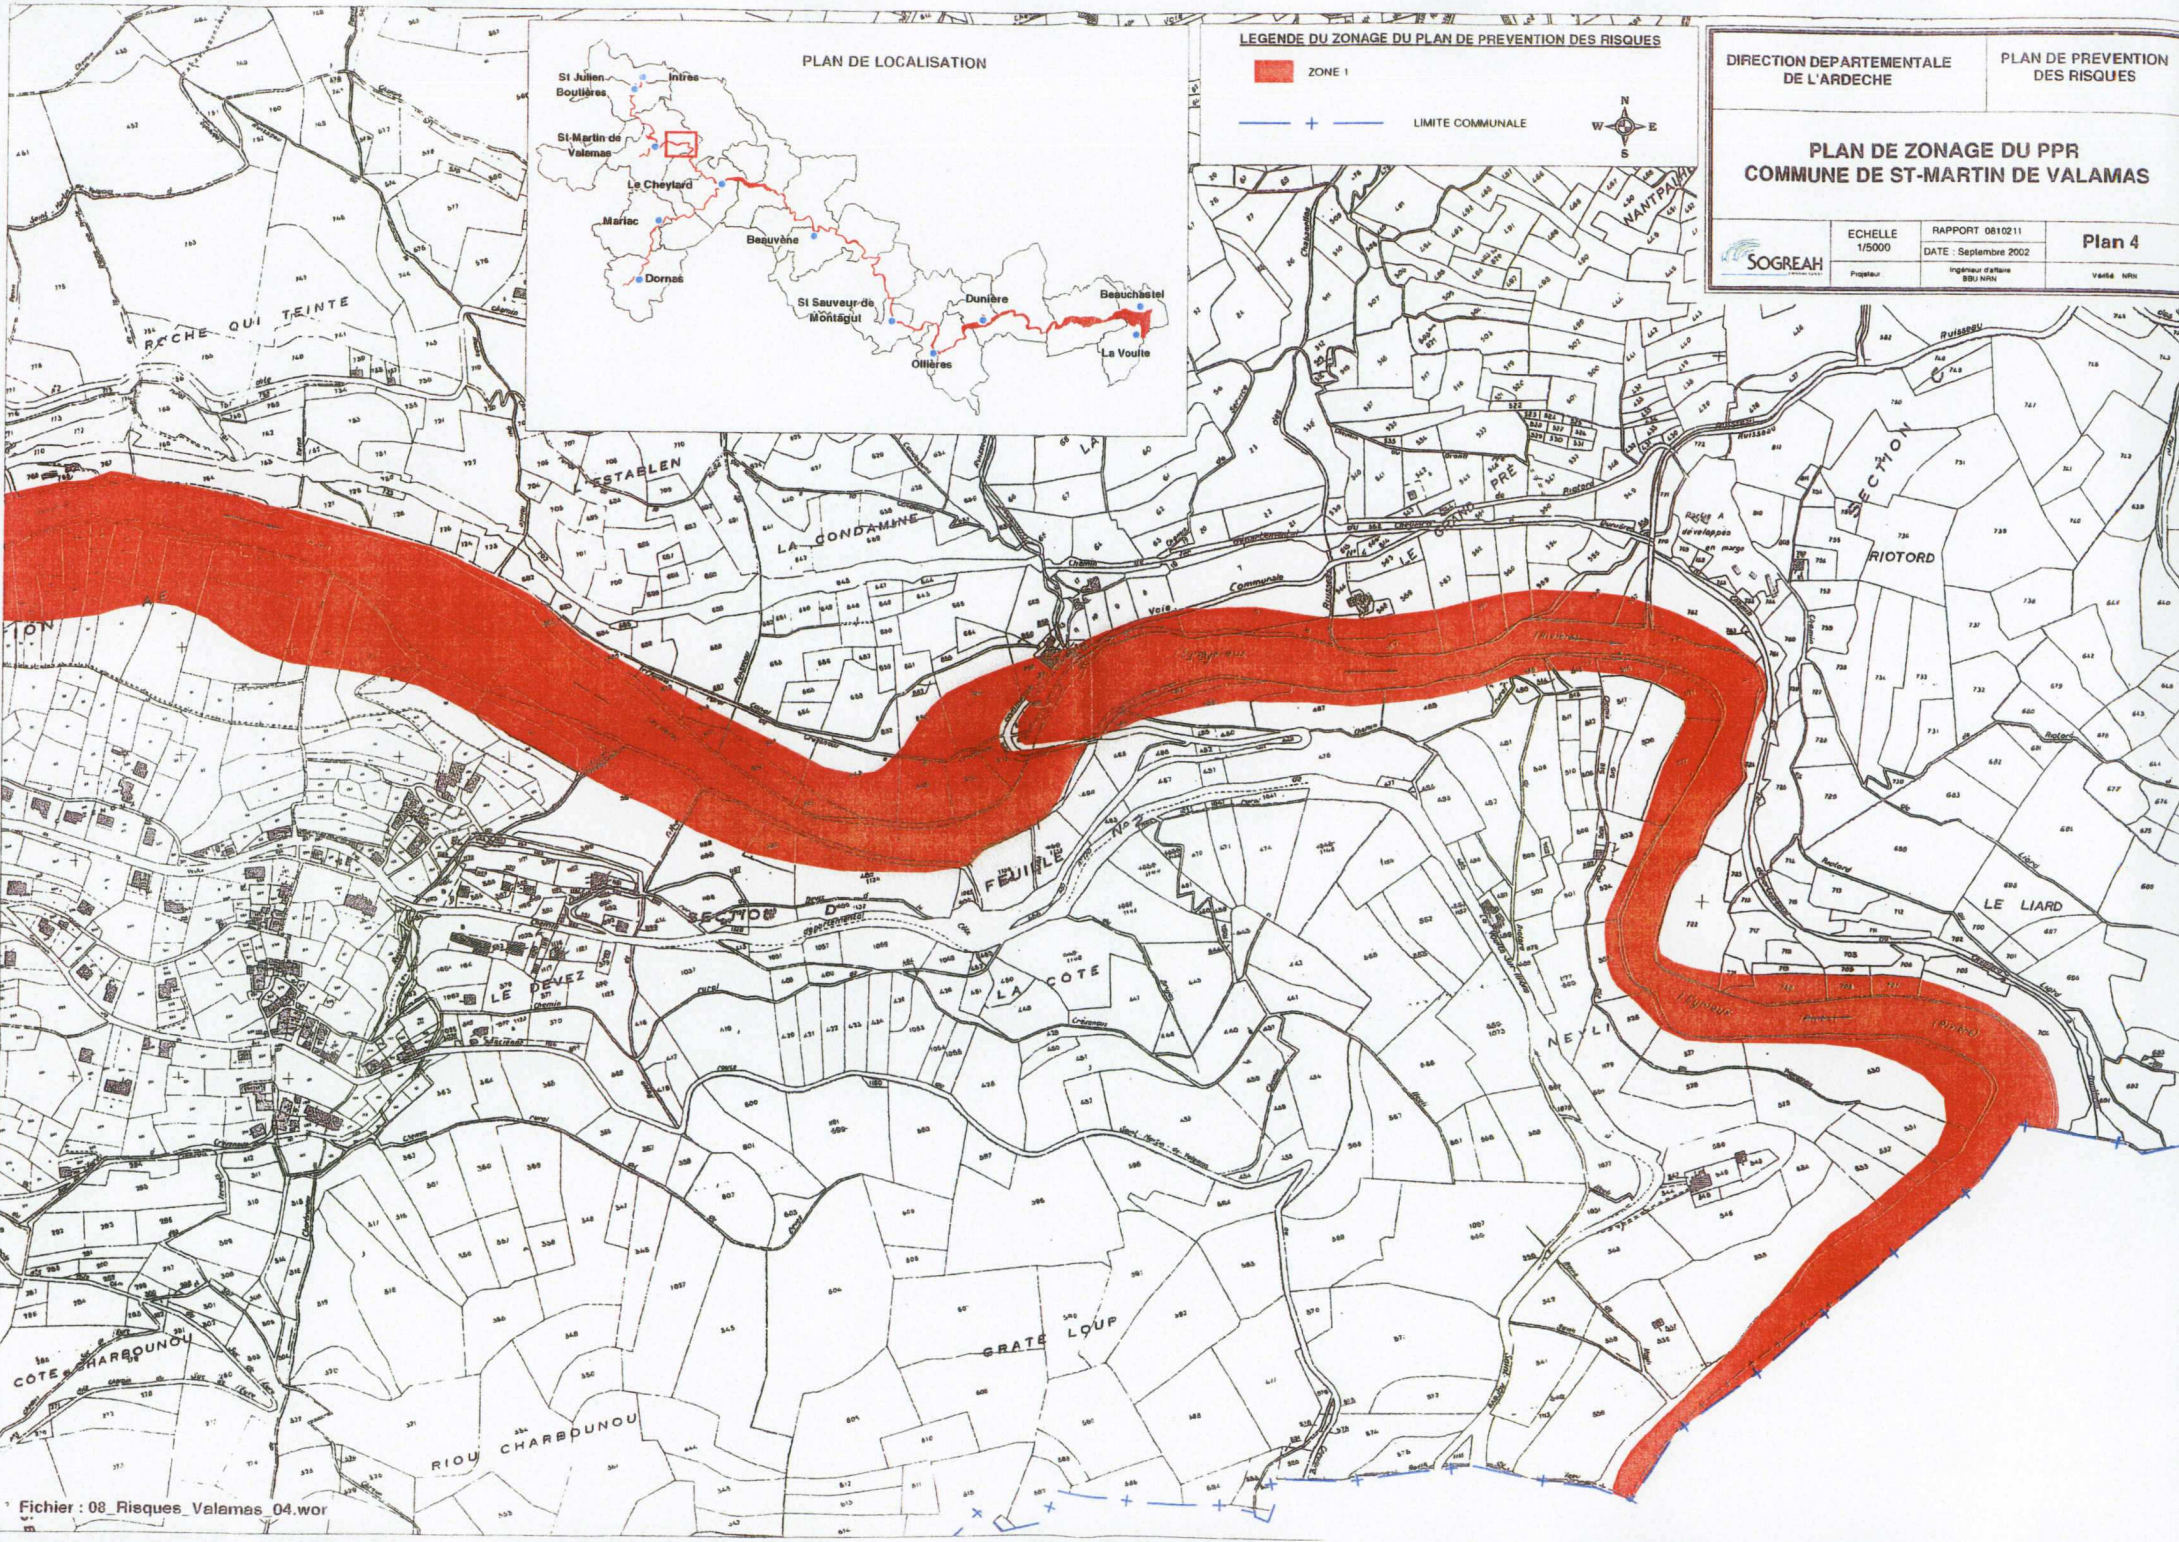

	ECHELLE 1/5000	RAPPORT 0810211	Plan 2
	Projet	DATE : Septembre 2002	

FEUILLE

LEGENDE DU ZONAGE DU PLAN DE PREVENTION DES RISQUES

- ZONE 1
- ZONE 3

DIRECTION DEPARTEMENTALE DE L'ARDECHE	PLAN DE PREVENTION DES RISQUES	
<b>PLAN DE ZONAGE DU PPR COMMUNE DE ST-MARTIN DE VALAMAS</b>		
ECHELLE 1/5000	RAPPORT 0810211	Plan 3
Projeteur	DATE : Septembre 2002	Version N°01
SOGREAH		