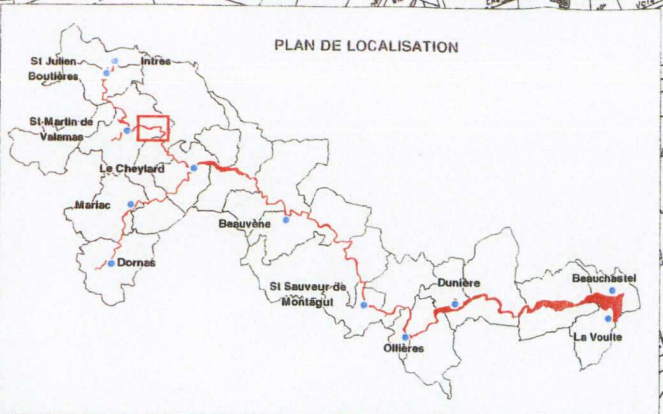

LEGENDE DU ZONAGE DU PLAN DE PREVENTION DES RISQUES

- ZONE 1
- ZONE 2
- ZONE 3

DIRECTION DEPARTEMENTALE DE L'ARDECHE      PLAN DE PREVENTION DES RISQUES

PLAN DE ZONAGE DU PPR  
COMMUNE DE ST-MARTIN DE VALAMAS

	ECHELLE 1/5000	RAPPORT 0810211	Plan 2
	Projet	DATE : Septembre 2002	

FEUILLE

LEGENDE DU ZONAGE DU PLAN DE PREVENTION DES RISQUES

- ZONE 1
- ZONE 3

DIRECTION DEPARTEMENTALE DE L'ARDECHE	PLAN DE PREVENTION DES RISQUES	
<b>PLAN DE ZONAGE DU PPR COMMUNE DE ST-MARTIN DE VALAMAS</b>		
ECHELLE 1/5000	RAPPORT 0810211	Plan 3
Projeteur	DATE : Septembre 2002	Version N°01
SOGREAH		

LEGENDE DU ZONAGE DU PLAN DE PREVENTION DES RISQUES

ZONE 1  
 LIMITE COMMUNALE

DIRECTION DEPARTEMENTALE DE L'ARDECHE      PLAN DE PREVENTION DES RISQUES

**PLAN DE ZONAGE DU PPR  
COMMUNE DE ST-MARTIN DE VALAMAS**