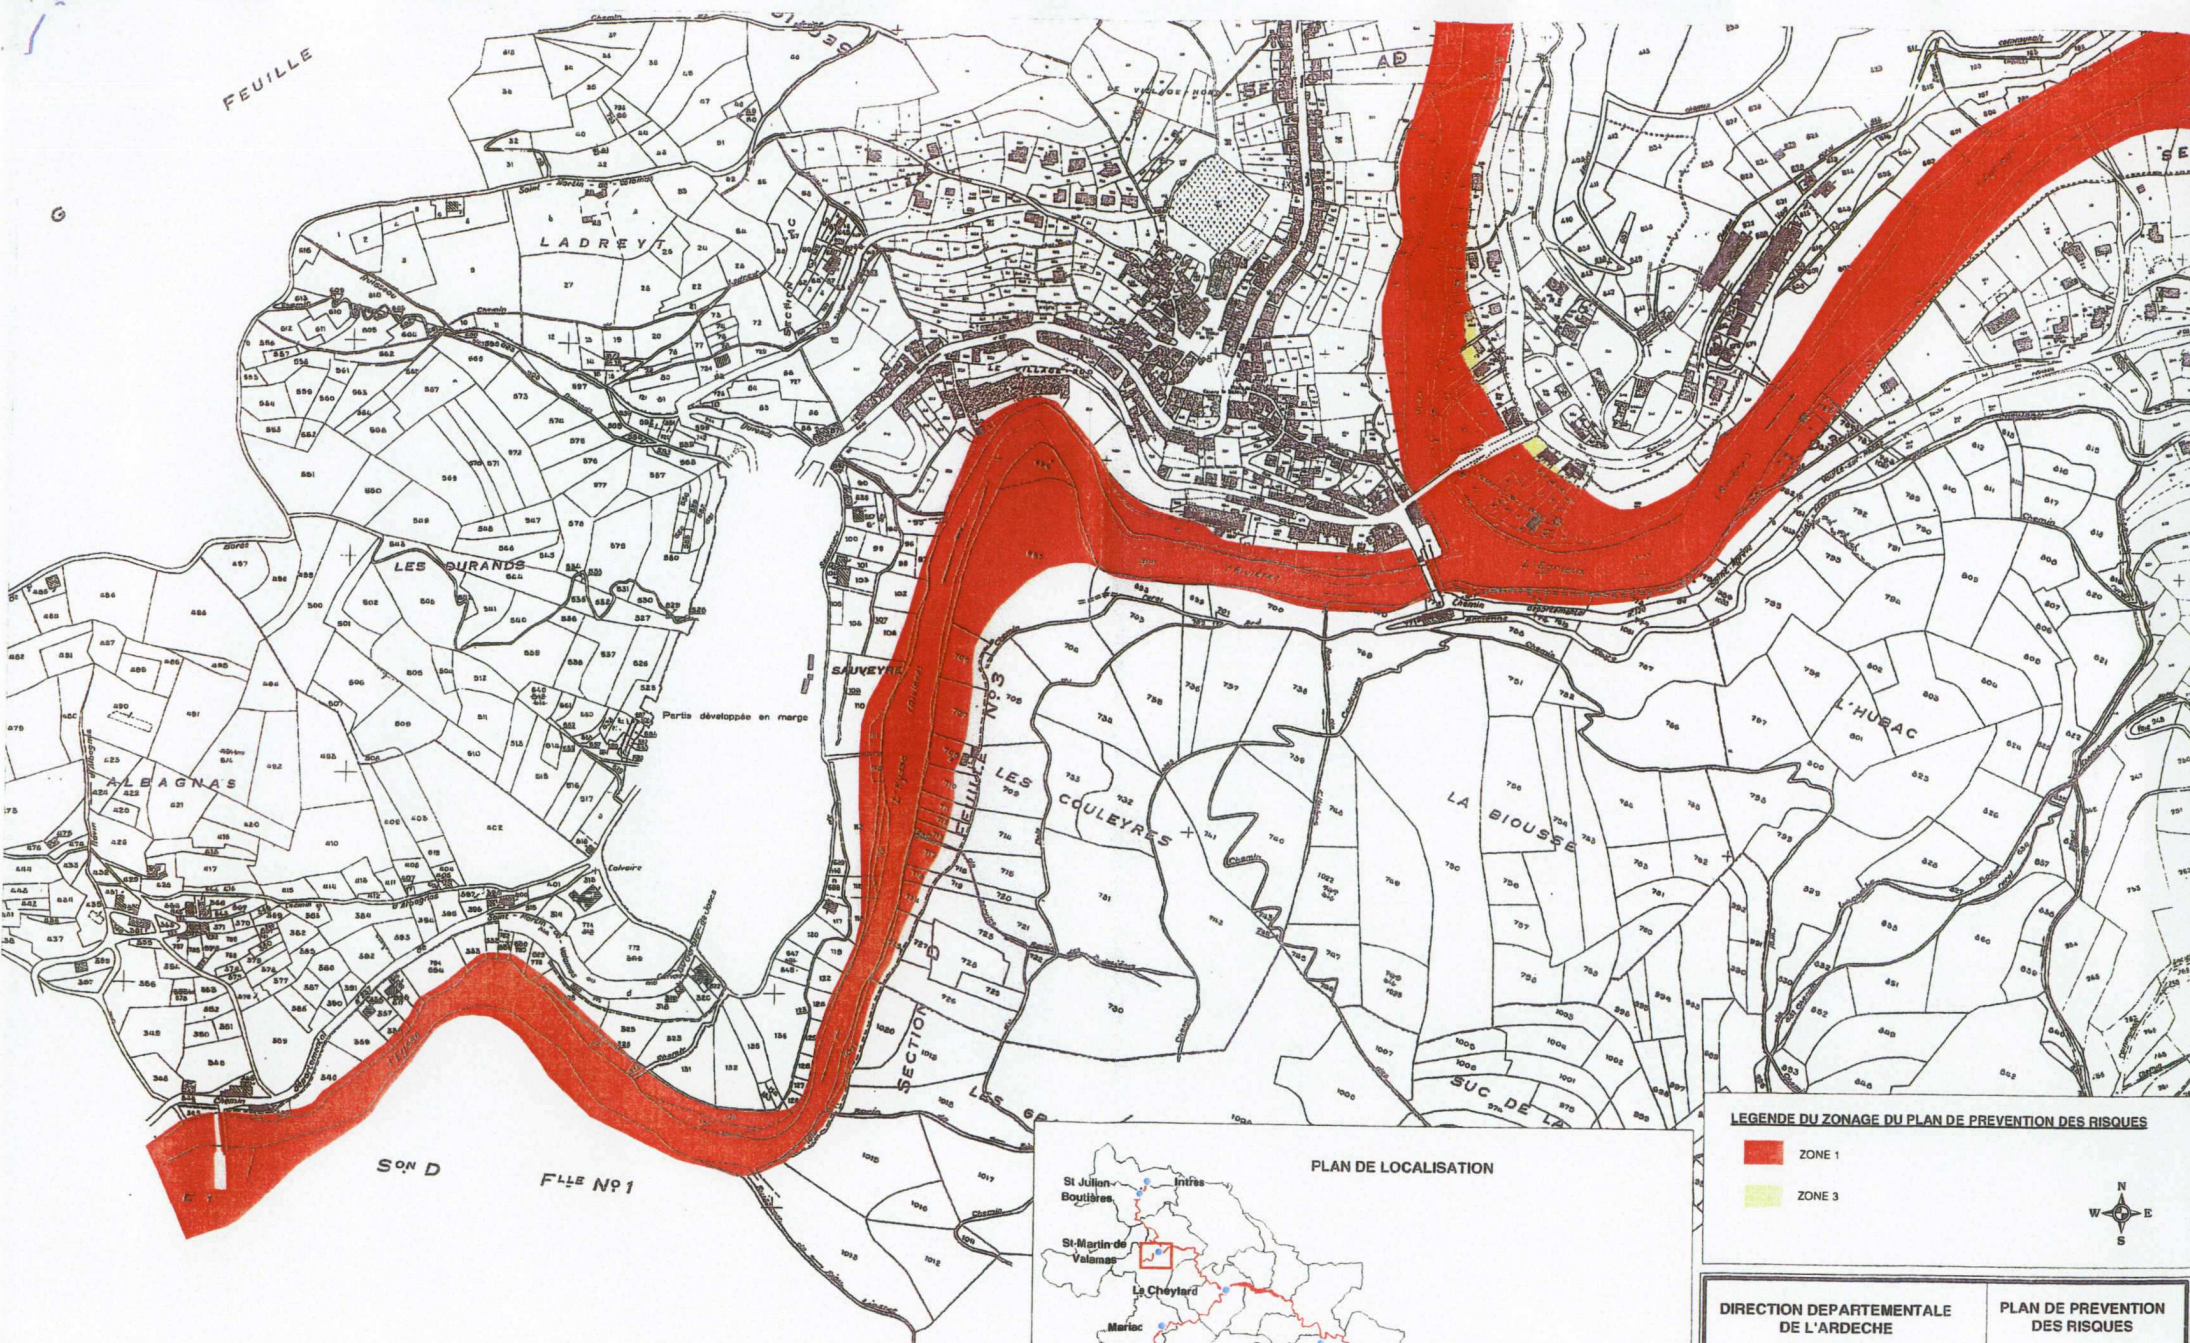

LEGENDE DU ZONAGE DU PLAN DE PREVENTION DES RISQUES

- ZONE 1
- ZONE 2
- ZONE 3

DIRECTION DEPARTEMENTALE DE L'ARDECHE      PLAN DE PREVENTION DES RISQUES

PLAN DE ZONAGE DU PPR  
COMMUNE DE ST-MARTIN DE VALAMAS

	ECHELLE 1/5000	RAPPORT 0810211	Plan 2
	Projet	DATE : Septembre 2002	

FEUILLE

LEGENDE DU ZONAGE DU PLAN DE PREVENTION DES RISQUES

- ZONE 1
- ZONE 3

DIRECTION DEPARTEMENTALE DE L'ARDECHE	PLAN DE PREVENTION DES RISQUES	
<b>PLAN DE ZONAGE DU PPR COMMUNE DE ST-MARTIN DE VALAMAS</b>		
ECHELLE 1/5000	RAPPORT 0810211	Plan 3
Projeteur	DATE : Septembre 2002	Version N°01
SOGREAH		

LEGENDE DU ZONAGE DU PLAN DE PREVENTION DES RISQUES

ZONE 1  
 LIMITE COMMUNALE

DIRECTION DEPARTEMENTALE DE L'ARDECHE      PLAN DE PREVENTION DES RISQUES

**PLAN DE ZONAGE DU PPR  
COMMUNE DE ST-MARTIN DE VALAMAS**