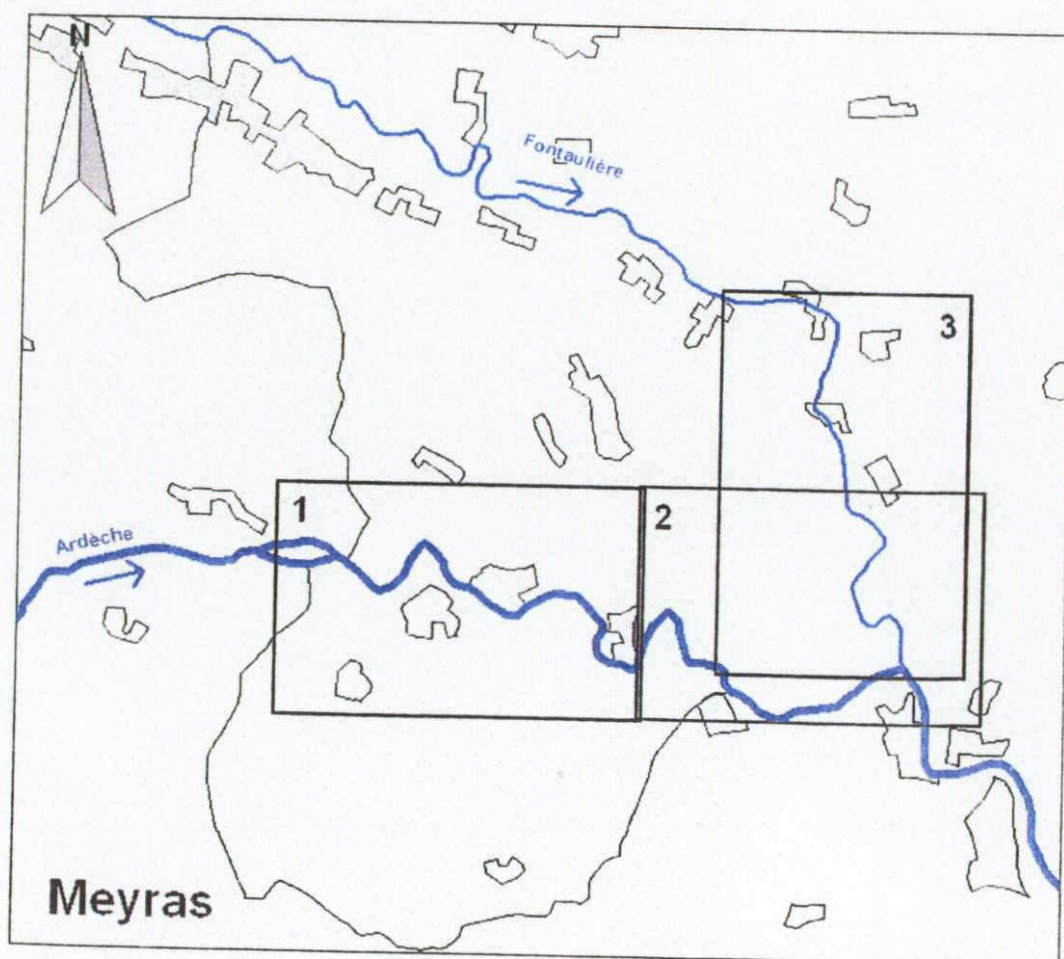

PLAN DE PREVENTION DES RISQUES NATURELS PREVISIBLES

VALLEE DE L'ARDECHE

COMMUNE DE MEYRAS

ZONAGE

Approbation le 12/03/2003

Société Française des Risques Majeurs
50, Espace Trois Fontaines
38140 RIVES
Tél : 04.76.91.41.92 - Fax : 04.76.91.40.48
Internet : <http://perso.wanadoo.fr/sfrm> - E-mail : sfrm@wanadoo.fr

Découpage du Zonage du PPR

PPR approuvé le 12 mars 2003

Carte réglementaire

Zone d'étude

Echelle : 1 / 5 000e
Mars 2003

Vu pour être annexé
à l'arrêté préfectoral du 12 mars 2003

Carte réalis