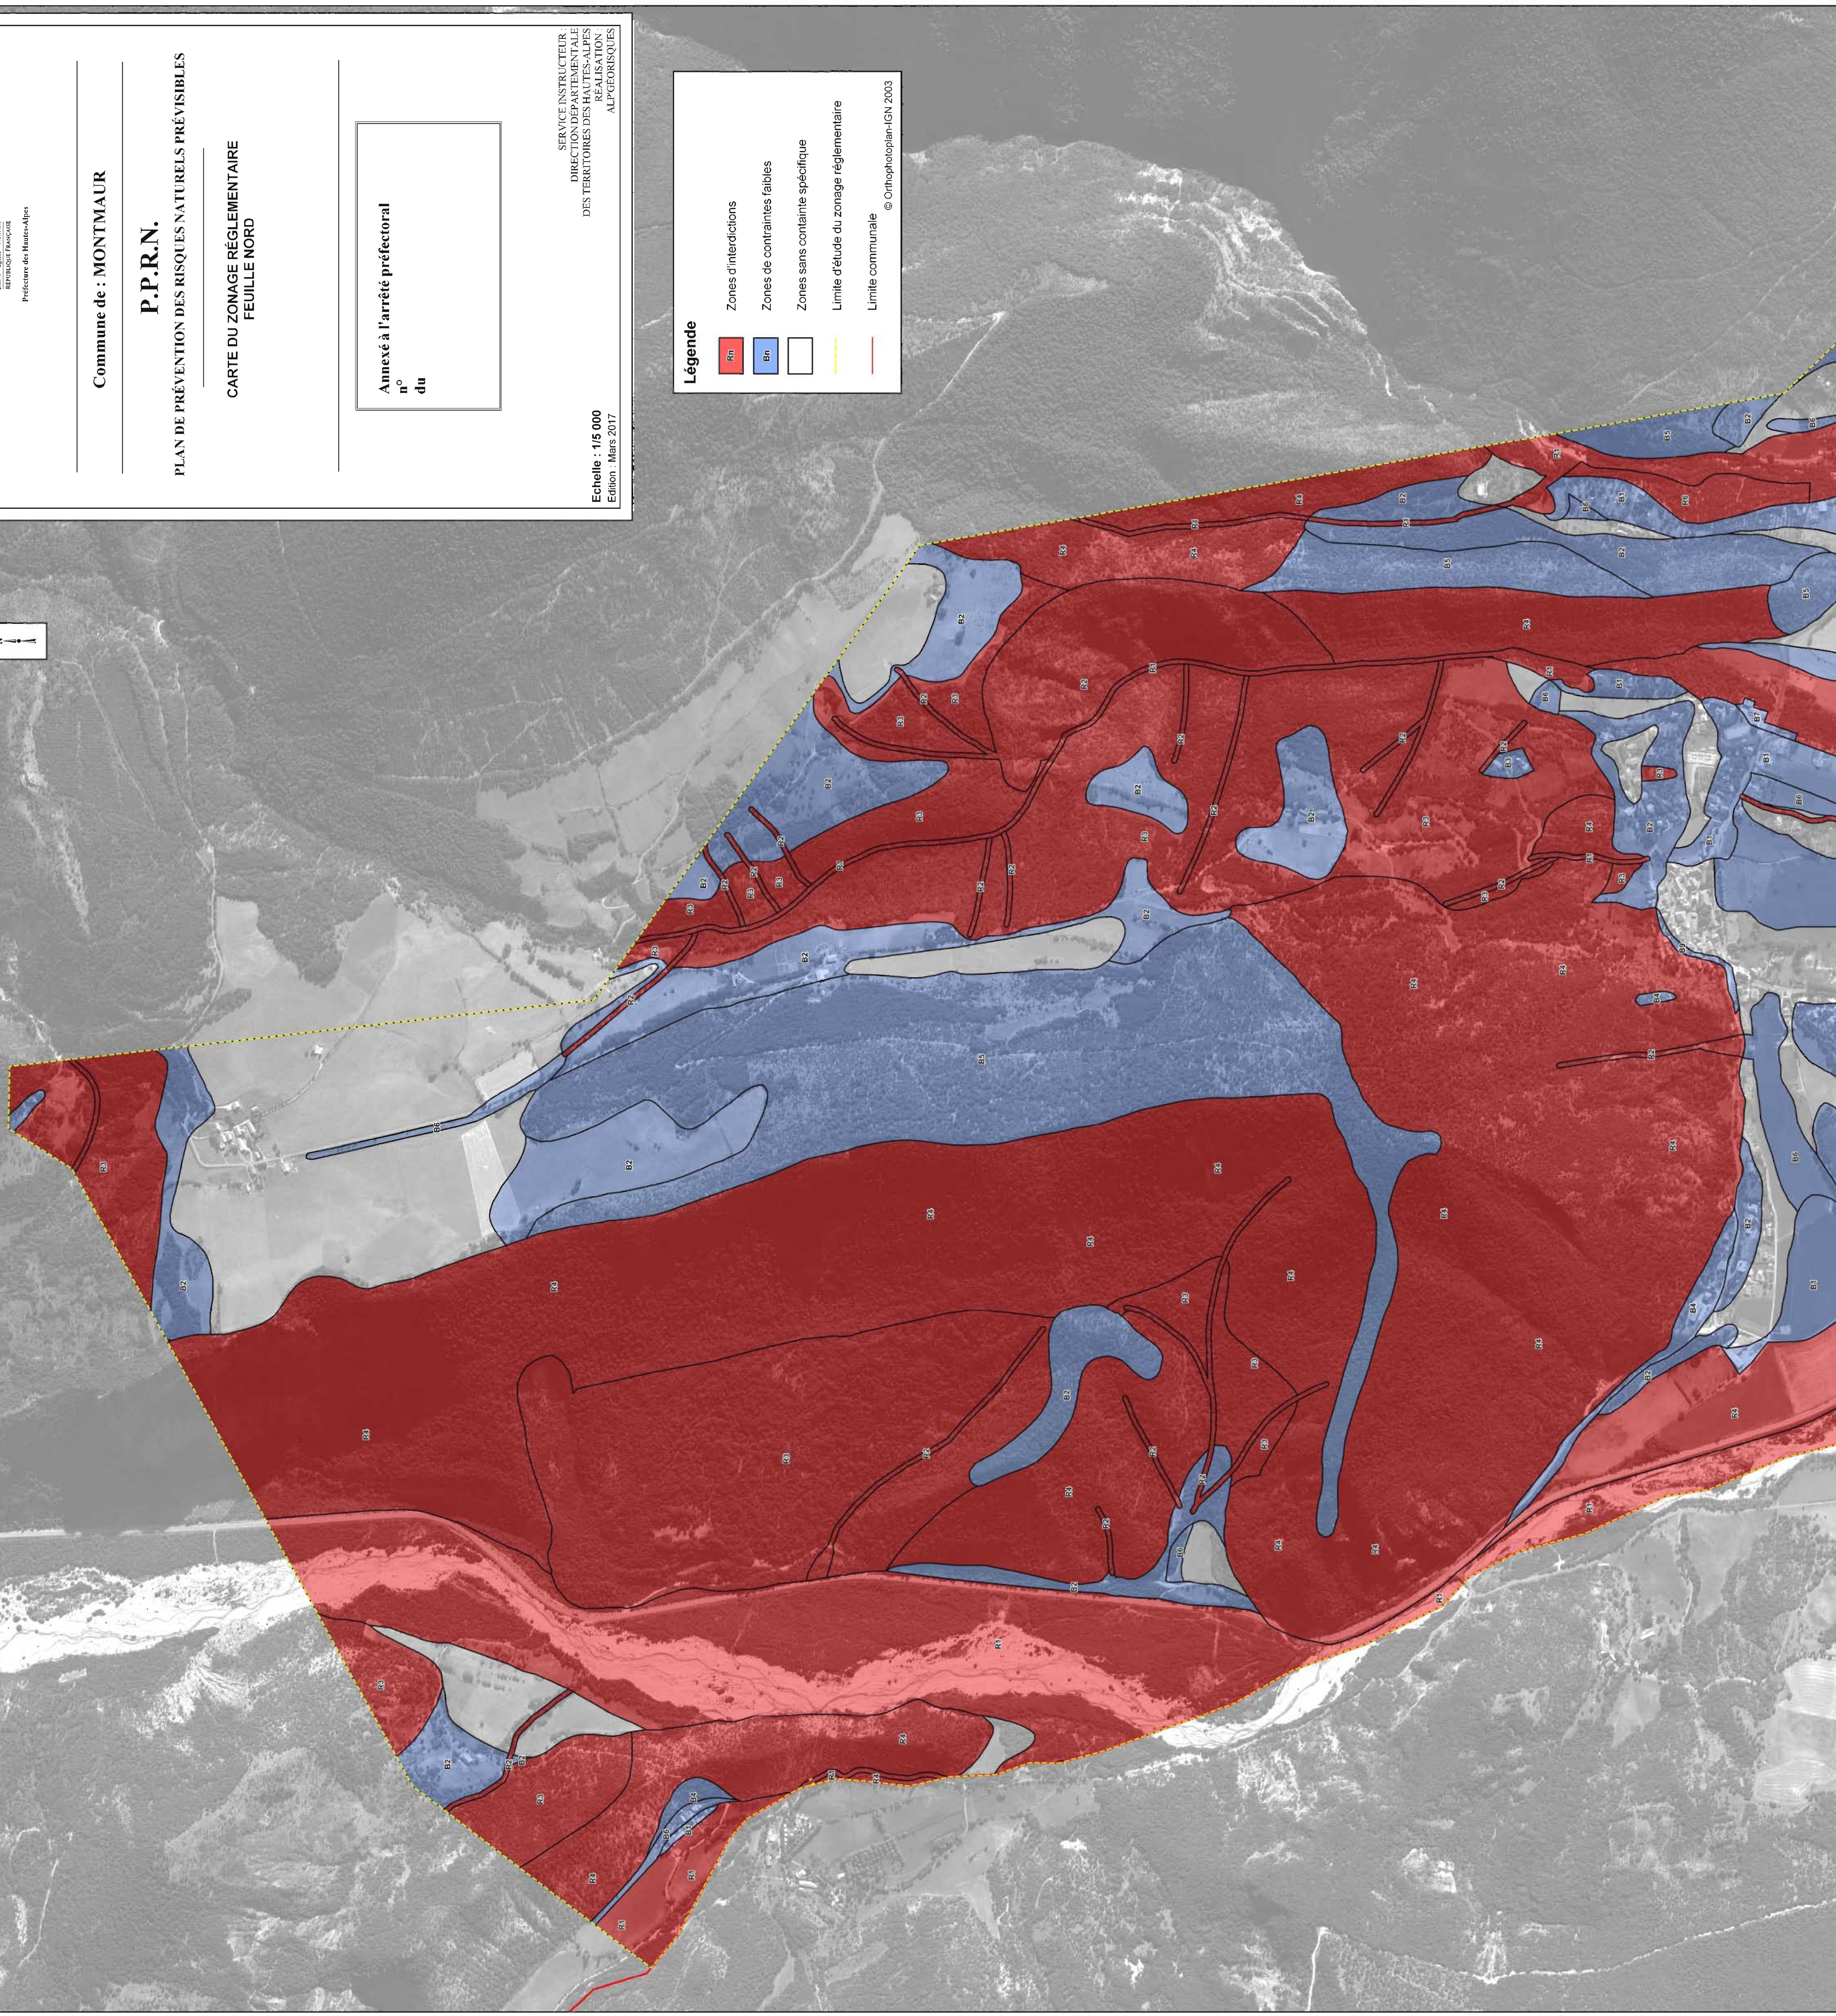

Commune de : **MONTMAUR**

P.P.R.N.

PLAN DE PRÉVENTION DES RISQUES NATURELS PRÉVISIBLES

CARTE DU ZONAGE RÉGLEMENTAIRE
FEUILLE NORD

Annexé à l'arrêté préfectoral
n°
du

SERVICE INSTRUCTEUR
DIRECTION DÉPARTEMENTALE
DES TERRITOIRES DES HAUTES-ALPES
RÉALISATION
ALP'GÉOMATIQUES

Echelle : 1/5 000
Edition : Mars 2017

Légende

Zones d'interdictions

Zones de contraintes faibles

Zones sans contrainte spécifique

Limite d'étude du zonage réglementaire

Limite communale

© Orthophotoplan-IGN 2003

Commune de : **MONTMAUR**

P.P.R.N.

PLAN DE PRÉVENTION DES RISQUES NATURELS PRÉVISIBLES

CARTE DU ZONAGE RÉGLEMENTAIRE
FEUILLE SUD

Annexé à l'arrêté préfectoral
n°
du

SERVICE INSTRUCTEUR :
DIRECTION DÉPARTEMENTALE
DES TERRITOIRES DES HAUTES-ALPES
RÉALISATION
ALPÉOGRISQUES

Echelle : 1/5 000

Édition : Mars 2017

Légende

- Zones d'interdictions
- Zones de contraintes faibles
- Zones sans contrainte spécifique
- Limite d'étude du zonage réglementaire
- Limite communale

© Orthophotoplan-IGN, 2003