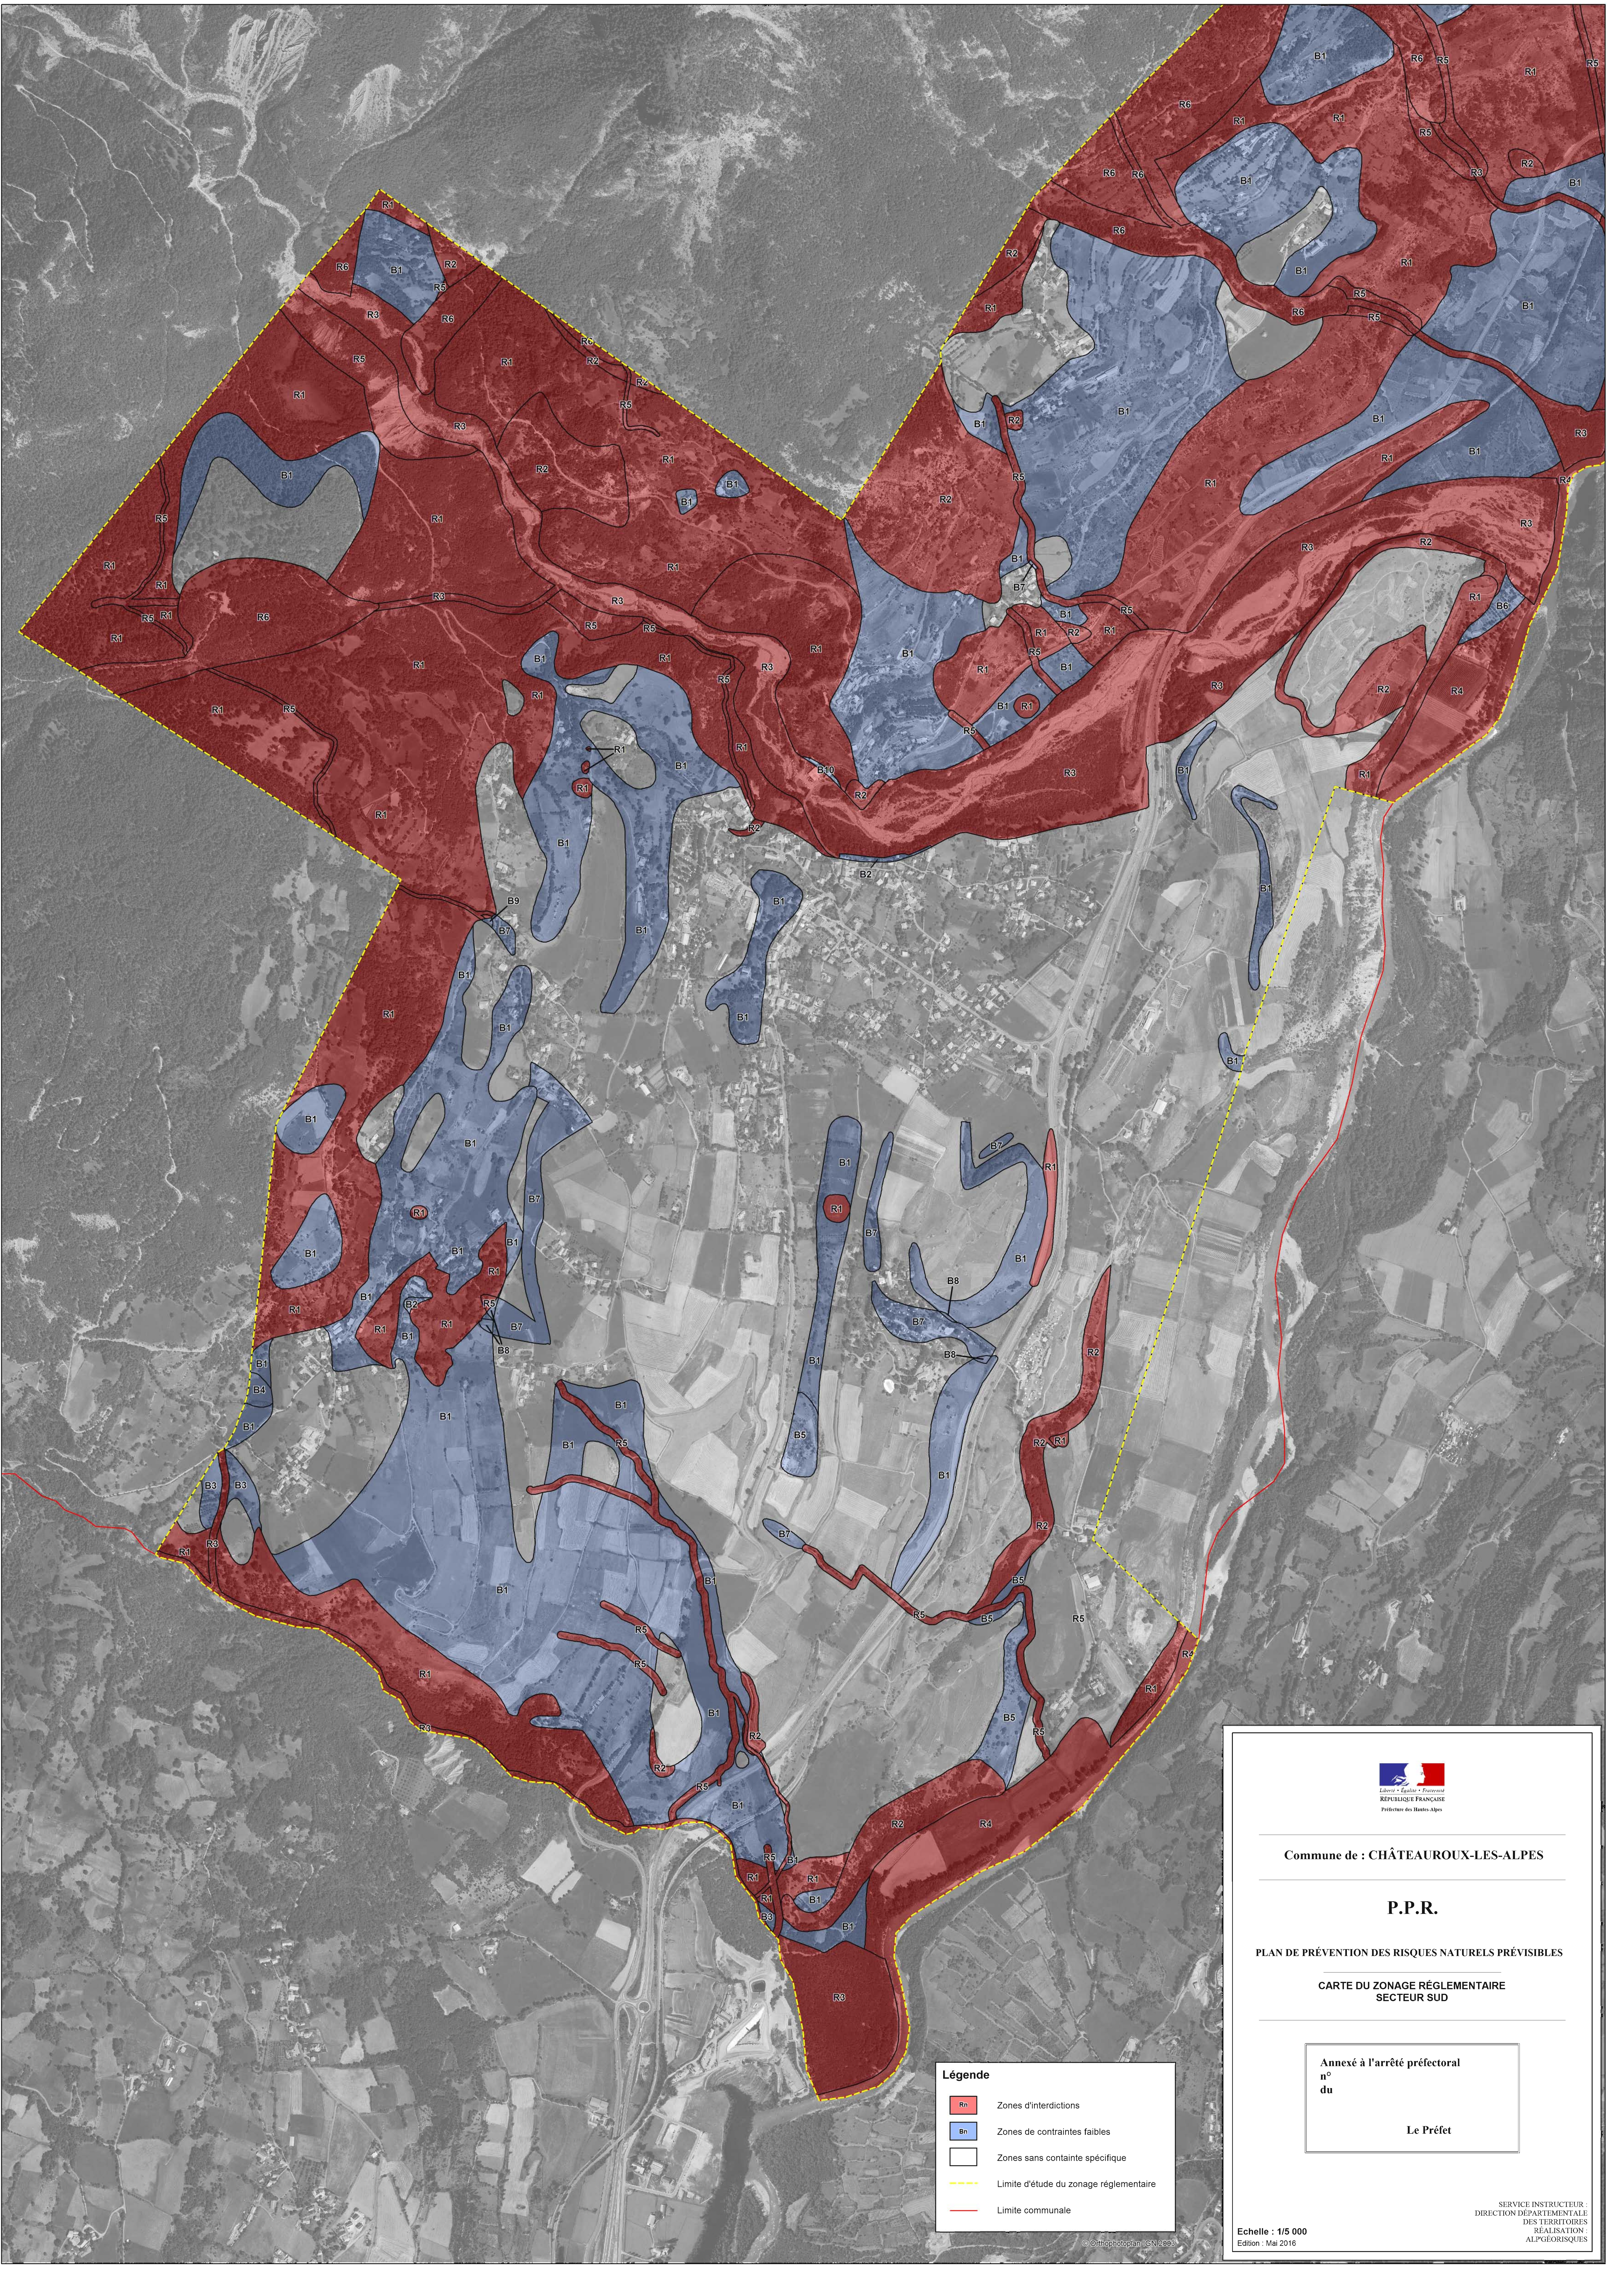

Légende

- Zones d'interdictions
- Zones de contraintes faibles
- Zones sans containte spécifique
- Limite d'étude du zonage réglementaire
- Limite communale

Liberté • Égalité • Fraternité
RÉPUBLIQUE FRANÇAISE
Préfecture des Hautes-Alpes

Commune de : CHÂTEAUROUX-LES-ALPES

P.P.R.

PLAN DE PRÉVENTION DES RISQUES NATURELS PRÉVISIBLES

**CARTE DU ZONAGE RÉGLEMENTAIRE
SECTEUR NORD**

Annexé à l'arrêté préfectoral
n°
du

Le Préfet

SERVICE INSTRUCTEUR :
DIRECTION DÉPARTEMENTALE
DES TERRITOIRES
RÉALISATION :
ALPGEORISQUES

Echelle : 1/5 000
Edition : Mai 2016

Légende

| | |
|--|--|
| ■ Rn | Zones d'interdictions |
| ■ Bn | Zones de contraintes faibles |
| □ | Zones sans contrainte spécifique |
| --- | Limite d'étude du zonage réglementaire |
| — | Limite communale |

Commune de : **CHÂTEAUROUX-LES-ALPES**

P.P.R.

PLAN DE PRÉVENTION DES RISQUES NATURELS PRÉVISIBLES

CARTE DU ZONAGE RÉGLEMENTAIRE
SECTEUR SUD

Annexé à l'arrêté préfectoral
n°
du

Le Préfet

Echelle : 1/5 000
Edition : Mai 2016